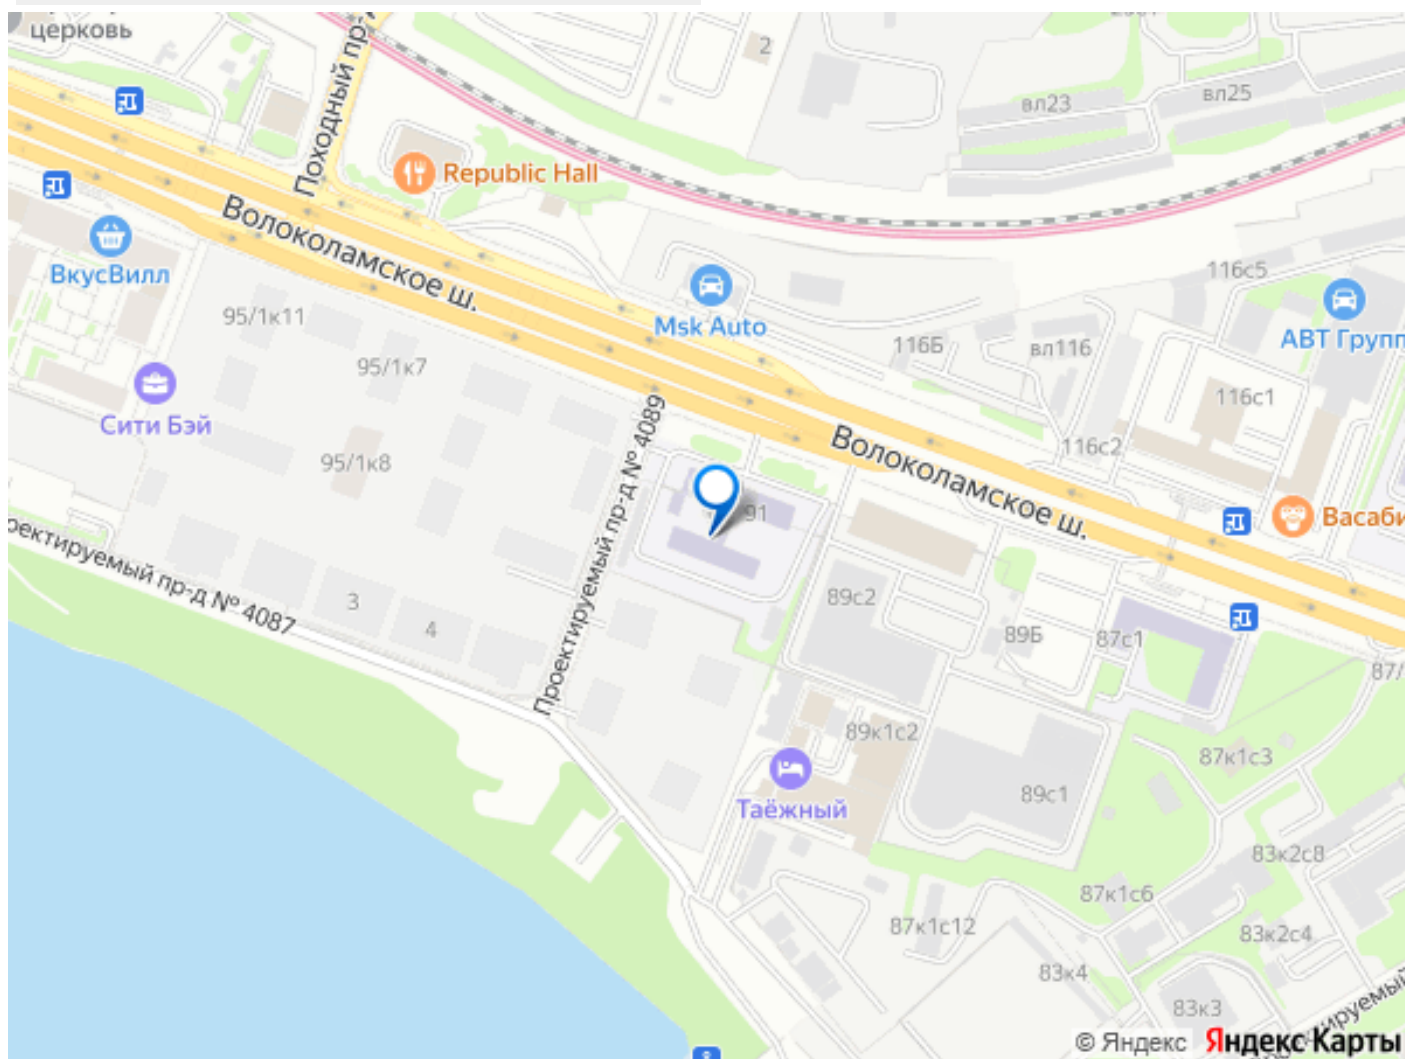

Move.ru - вся недвижимость России