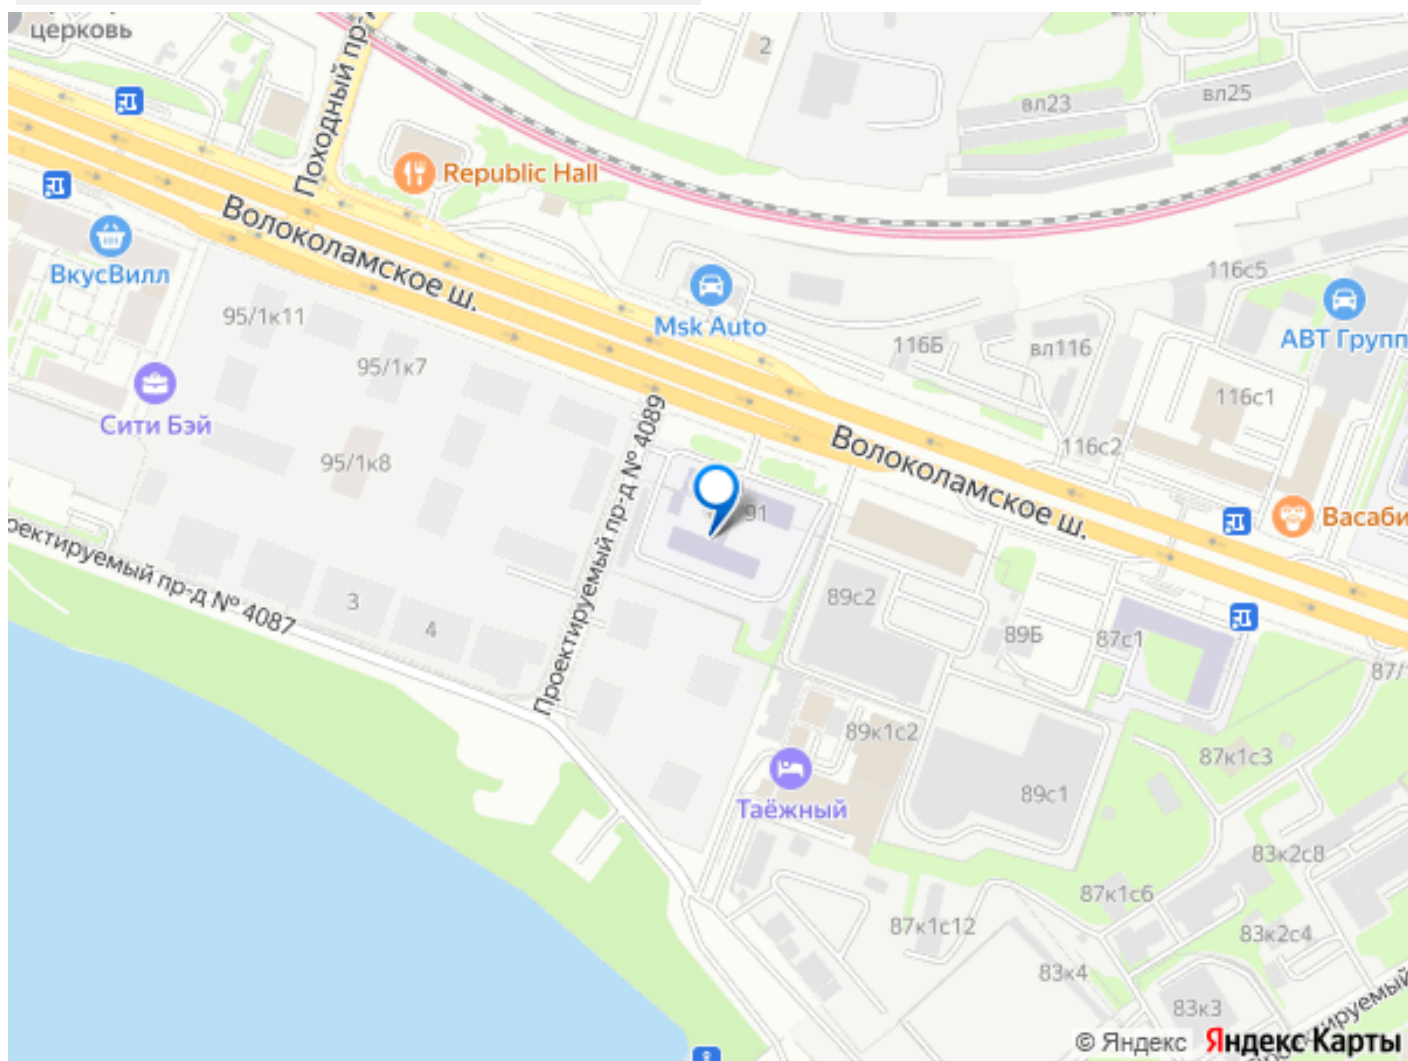

Move.ru - вся недвижимость России