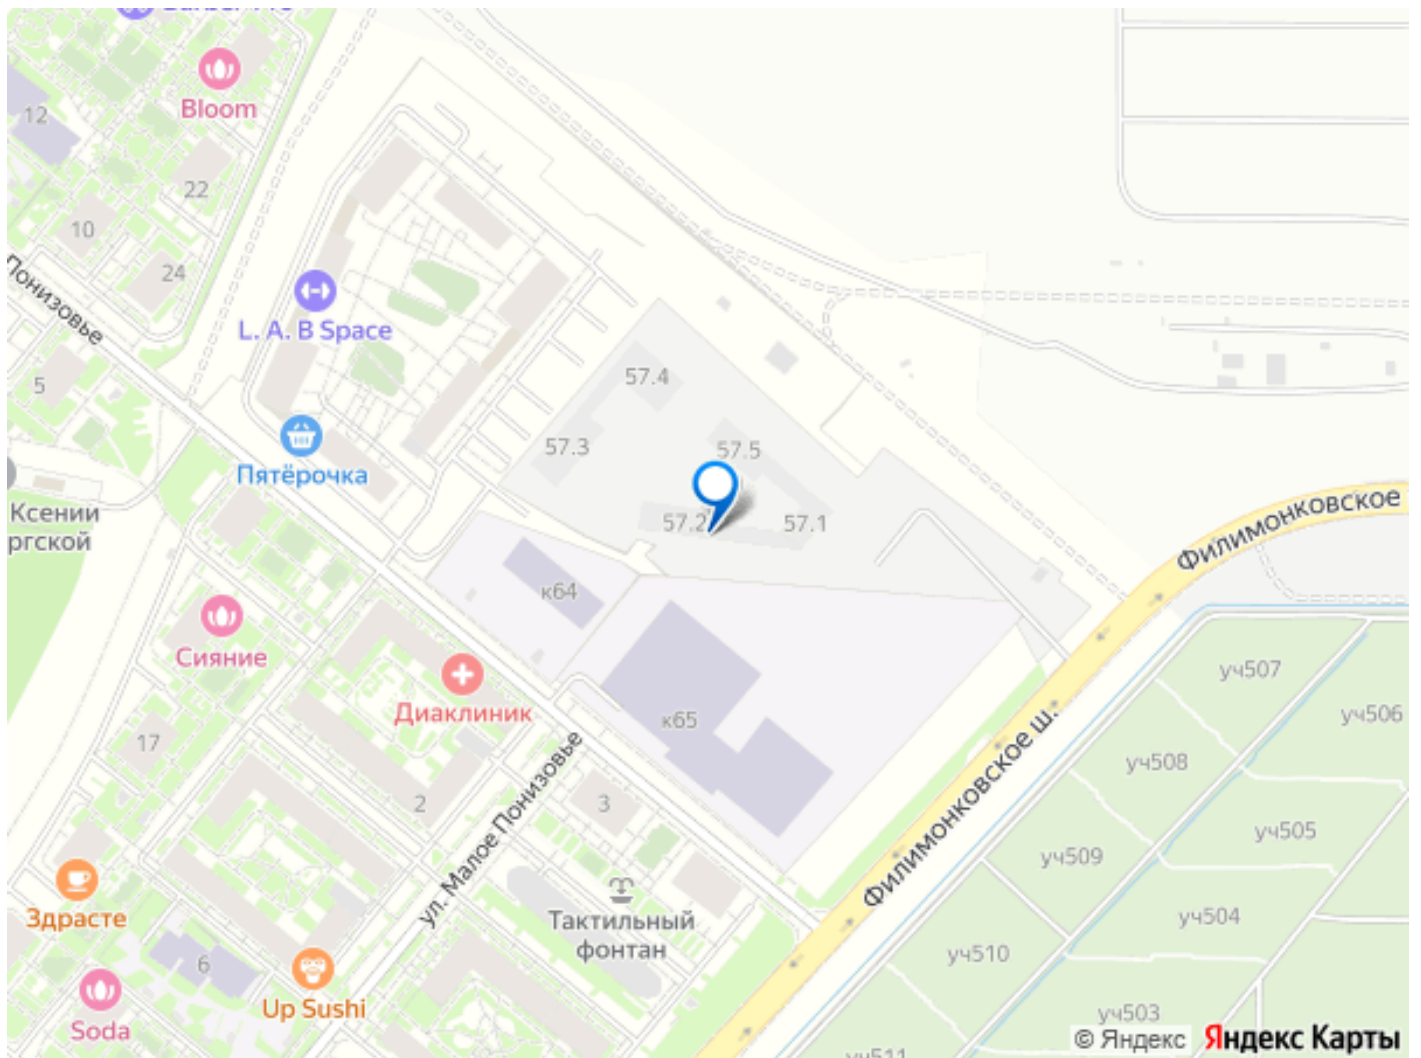

Move.ru - вся недвижимость России