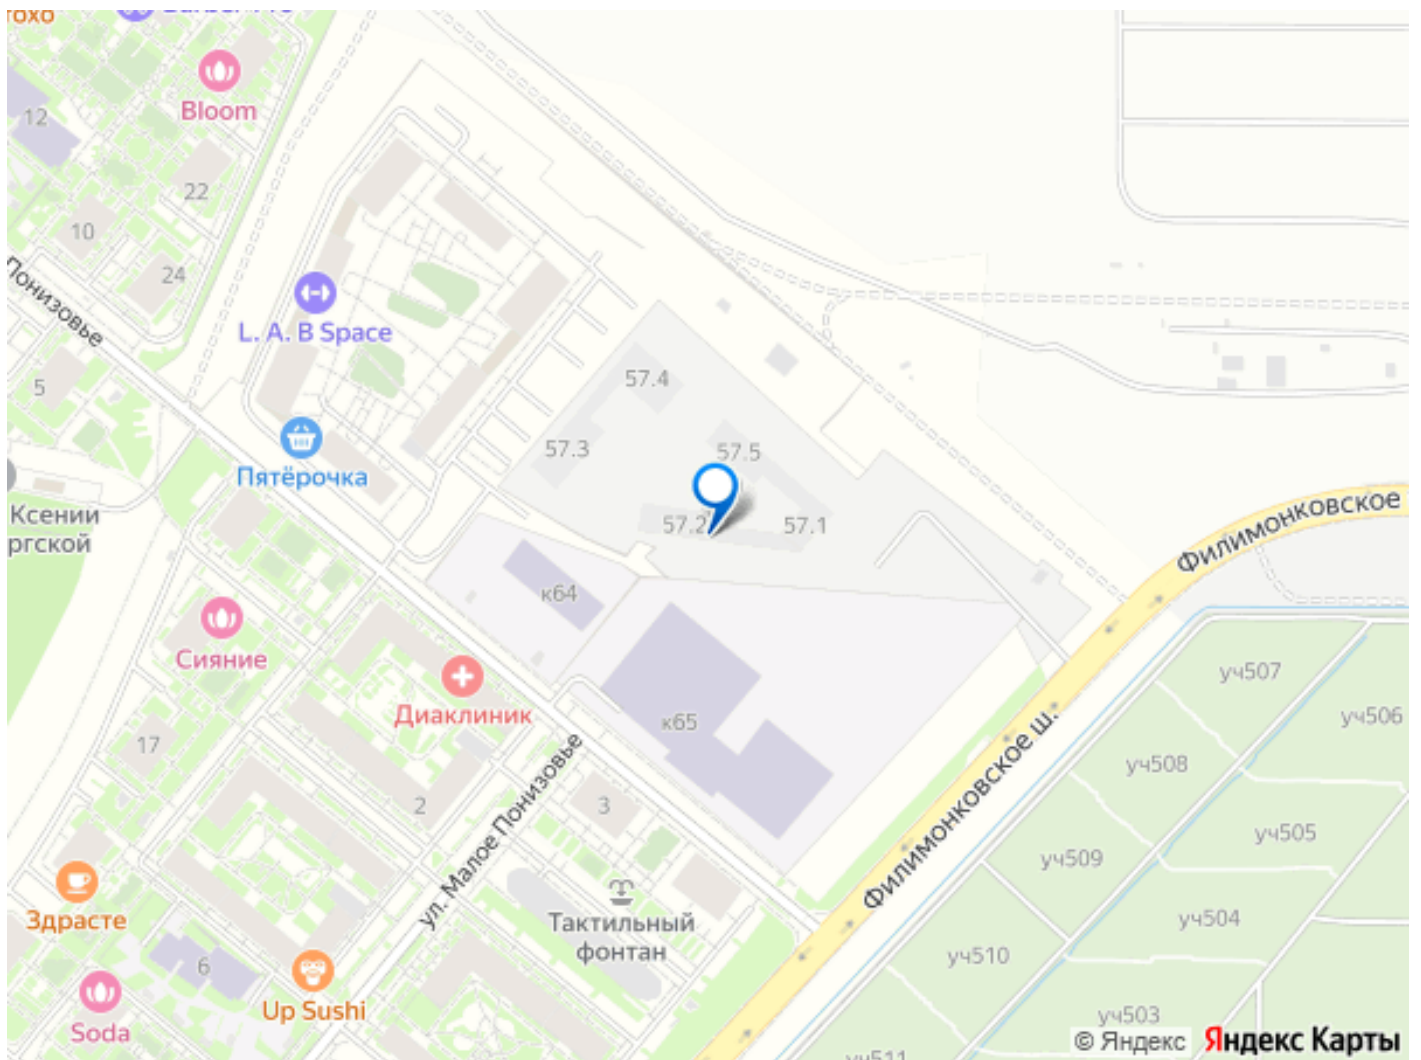

Move.ru - вся недвижимость России