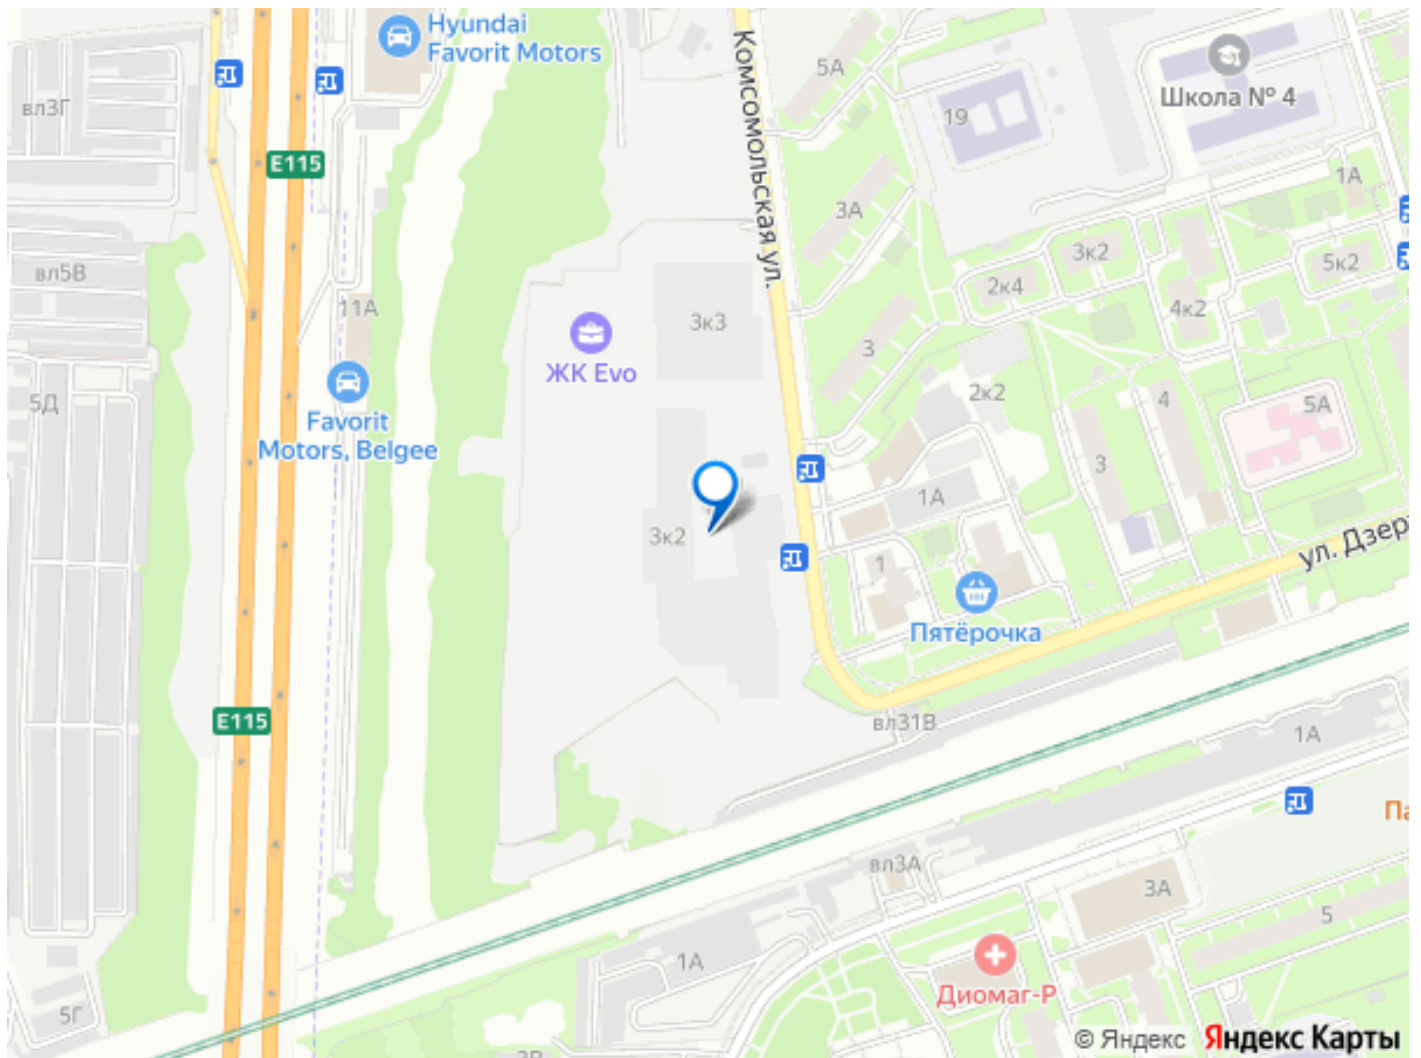

располагается школа на 750 мест и детский сад на 150 мест. Жилой комплекс расположен в 10 минутах пешком от железнодорожной станции «Реутово».

Инфраструктура района развита хорошо — в пешей доступности находятся образовательные учреждения, торговые центры, медицинский центры, физкультурно-оздоровительный комплекс, парки и скверы.