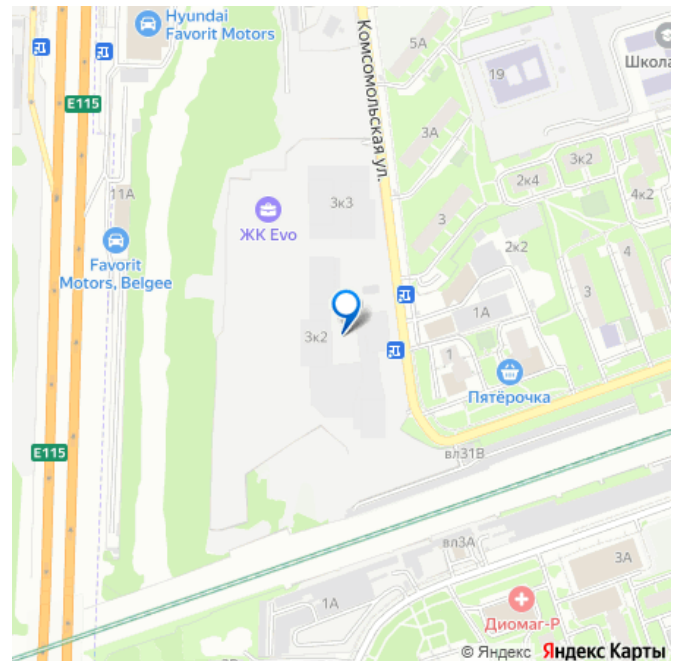

Создано: 01.10.2025 в 11:28

Обновлено: 10.03.2026 в 11:04

MOVE Брокер, DOGMA. Москва

+7 (495) 127-65-74

Москва, г Реутов, ул Комсомольская, 3,4

25 509 156 ₺

Москва, г Реутов, ул Комсомольская, 3,4

Округ

[ВАО, район Новогиреево](#)

Улица

[площадь Комсомольская](#)

Квартира

Количество комнат

3

Высота потолков

2.7 м

Жилая площадь

51.15 м²

Площадь кухни

10.84 м²

Общая площадь

87.54 м²

Этаж

18/25

Детали объекта

Тип сделки

Продам

Раздел

[Квартиры](#)

Ремонт

без отделки

для заметок