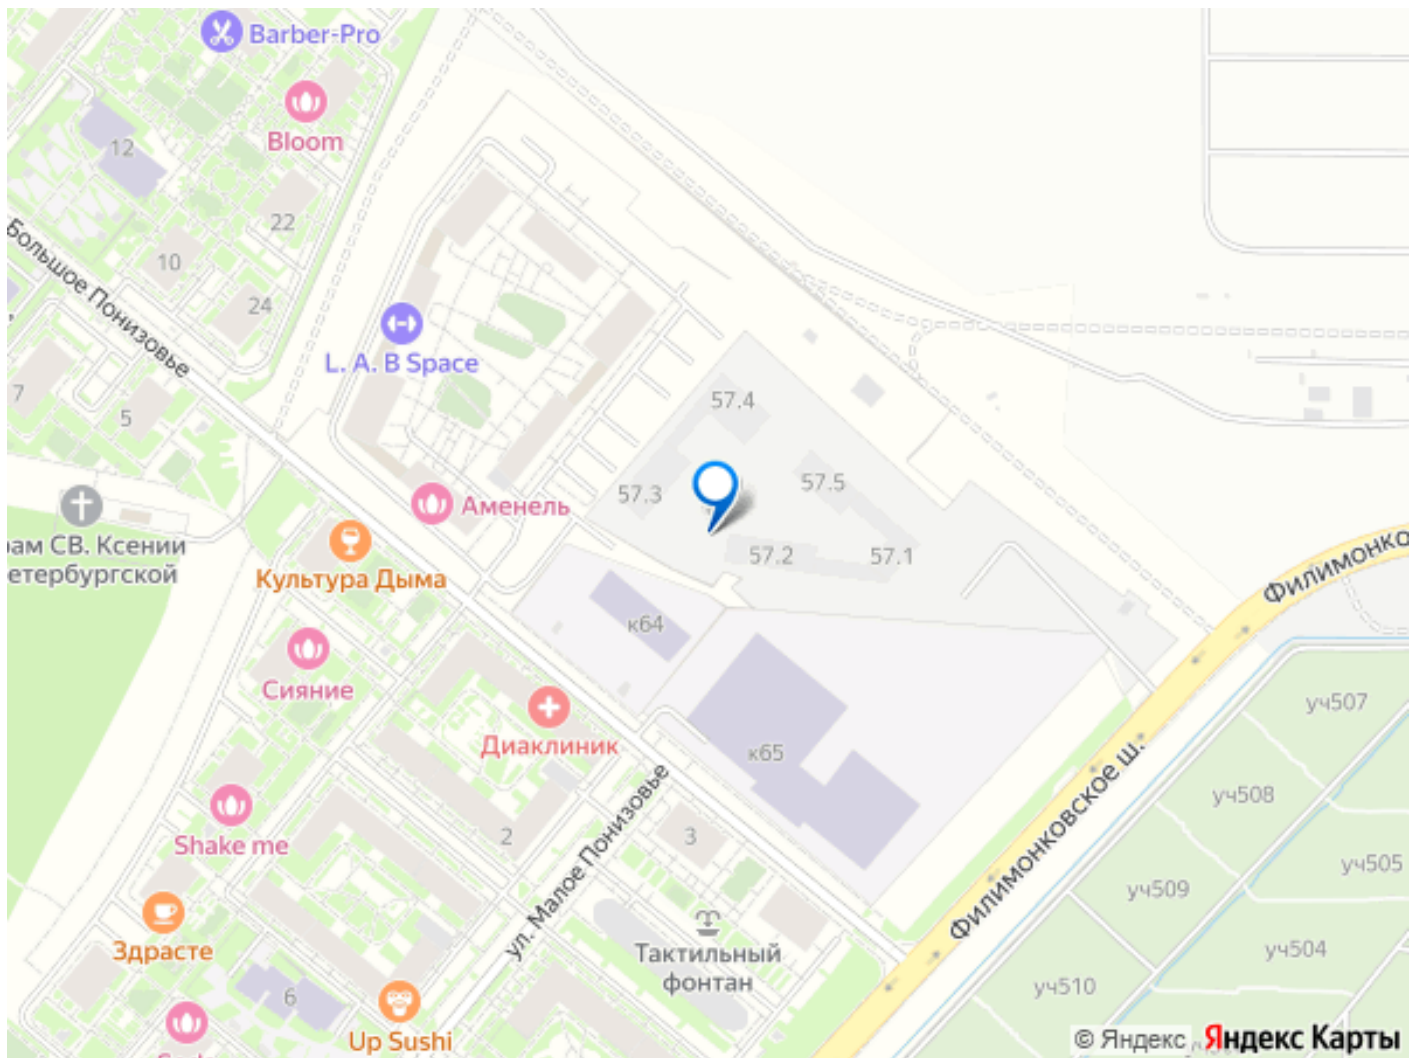

Move.ru - вся недвижимость России