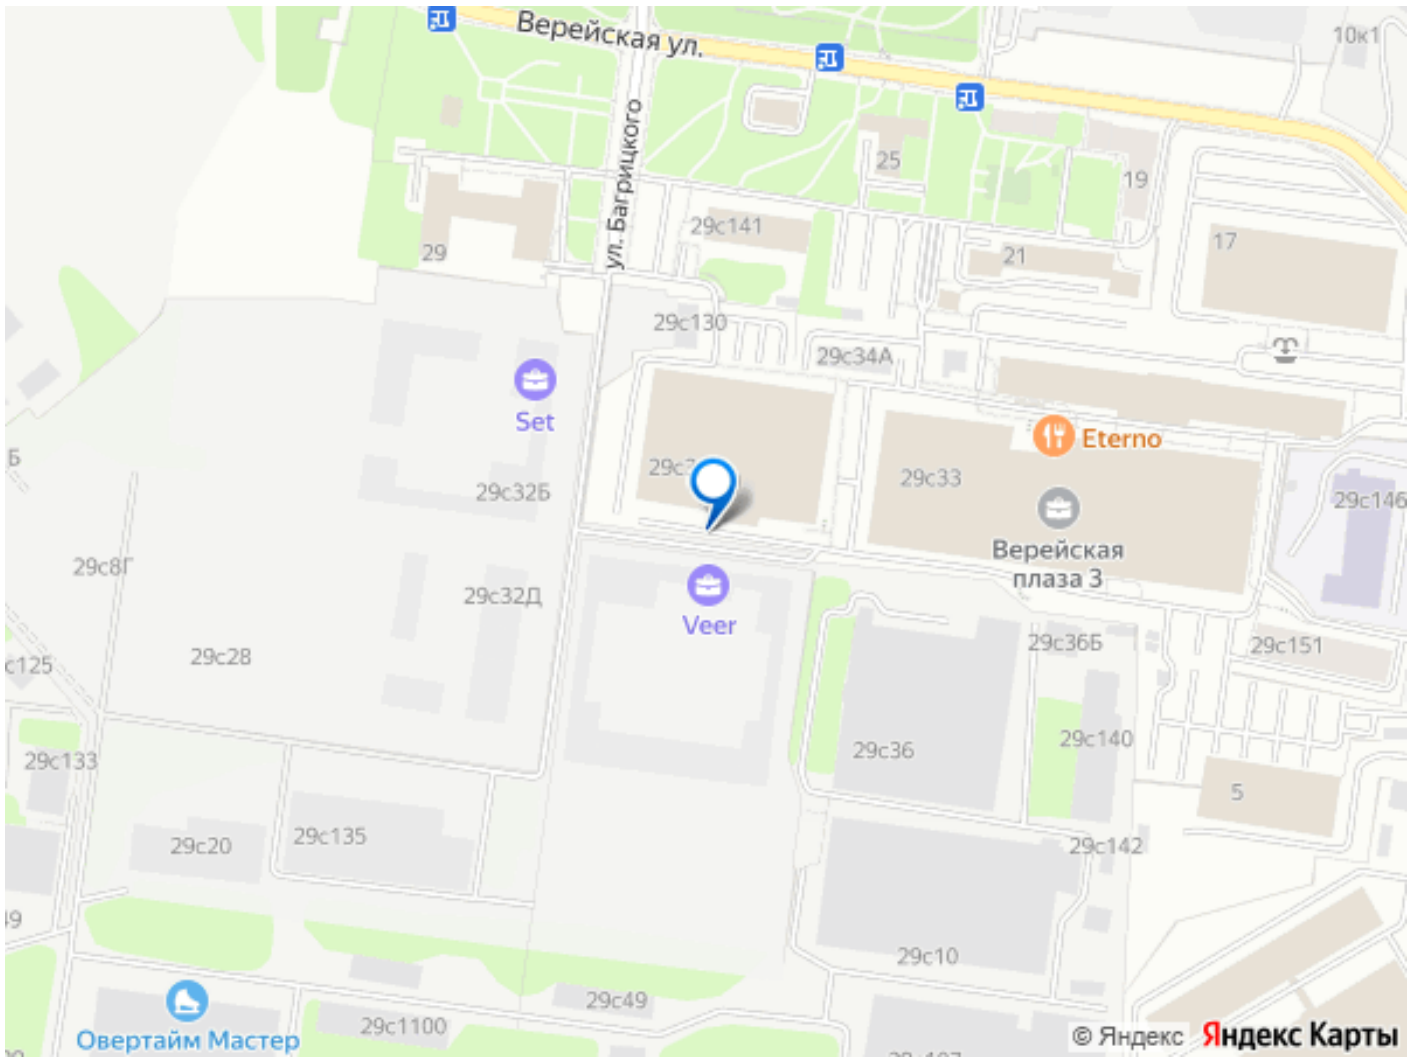

Move.ru - вся недвижимость России