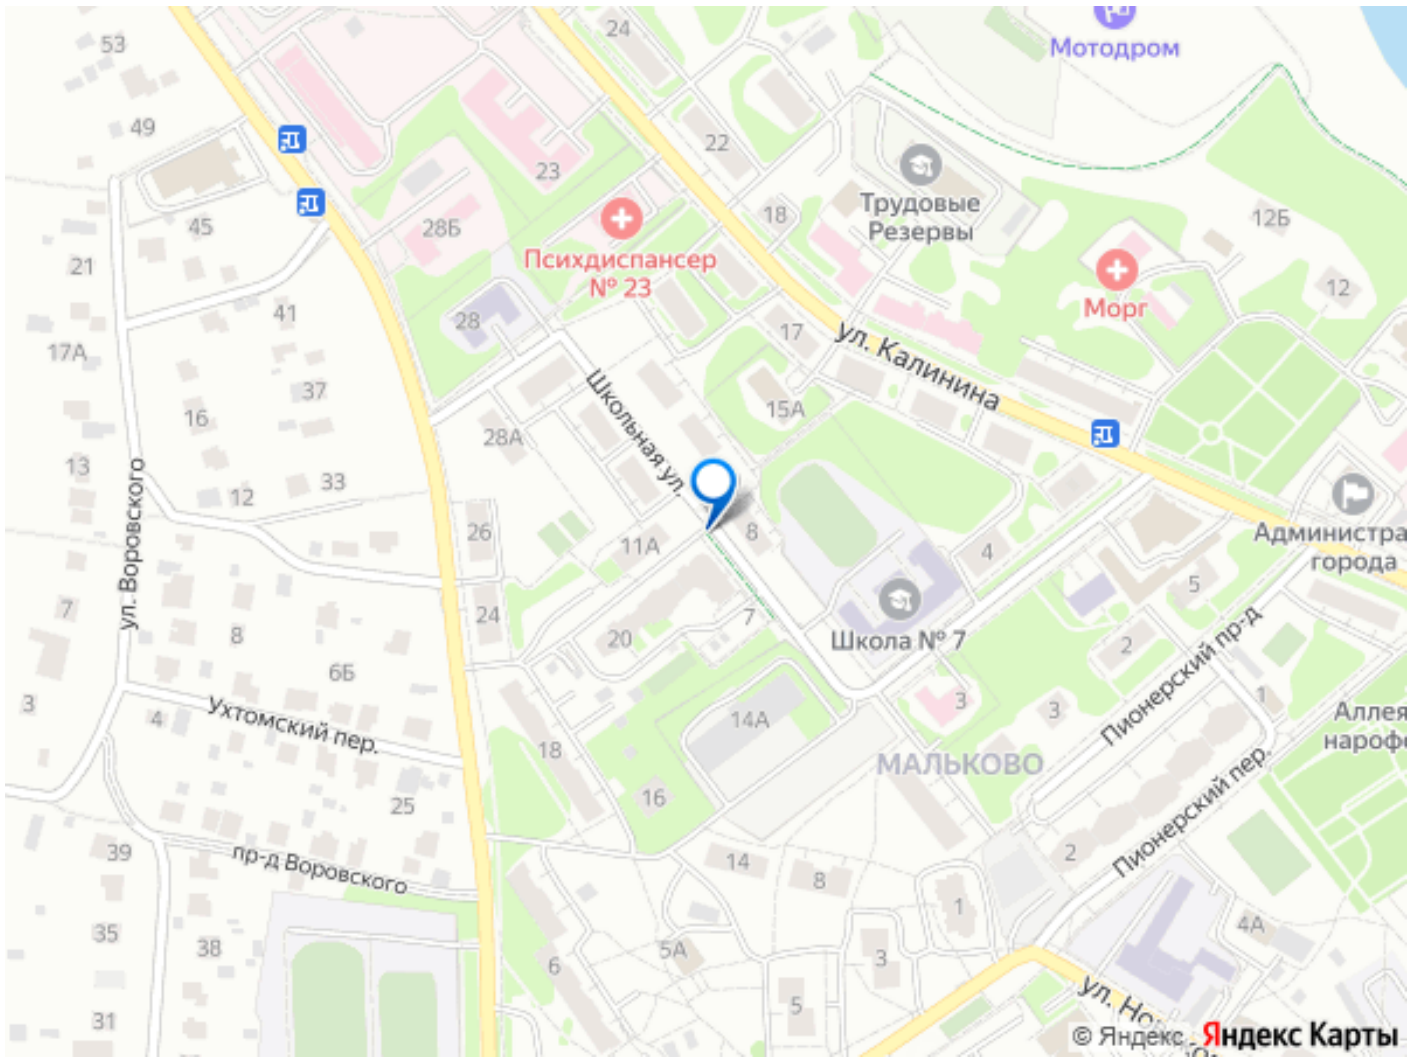

автомобилей организована стоянка. Проект расположен в центральном районе Наро-Фоминска. В 5–10 минутах пешком находятся детские сады, школы, медицинские учреждения, аптеки, кафе, салоны красоты, фитнес-клубы, парки и набережная реки Нара. Аэропорт Внуково доступен в 50 минутах транспортом, выезд на МКАД — в 1 часе, до центра Москвы — 1 час 25 минут.