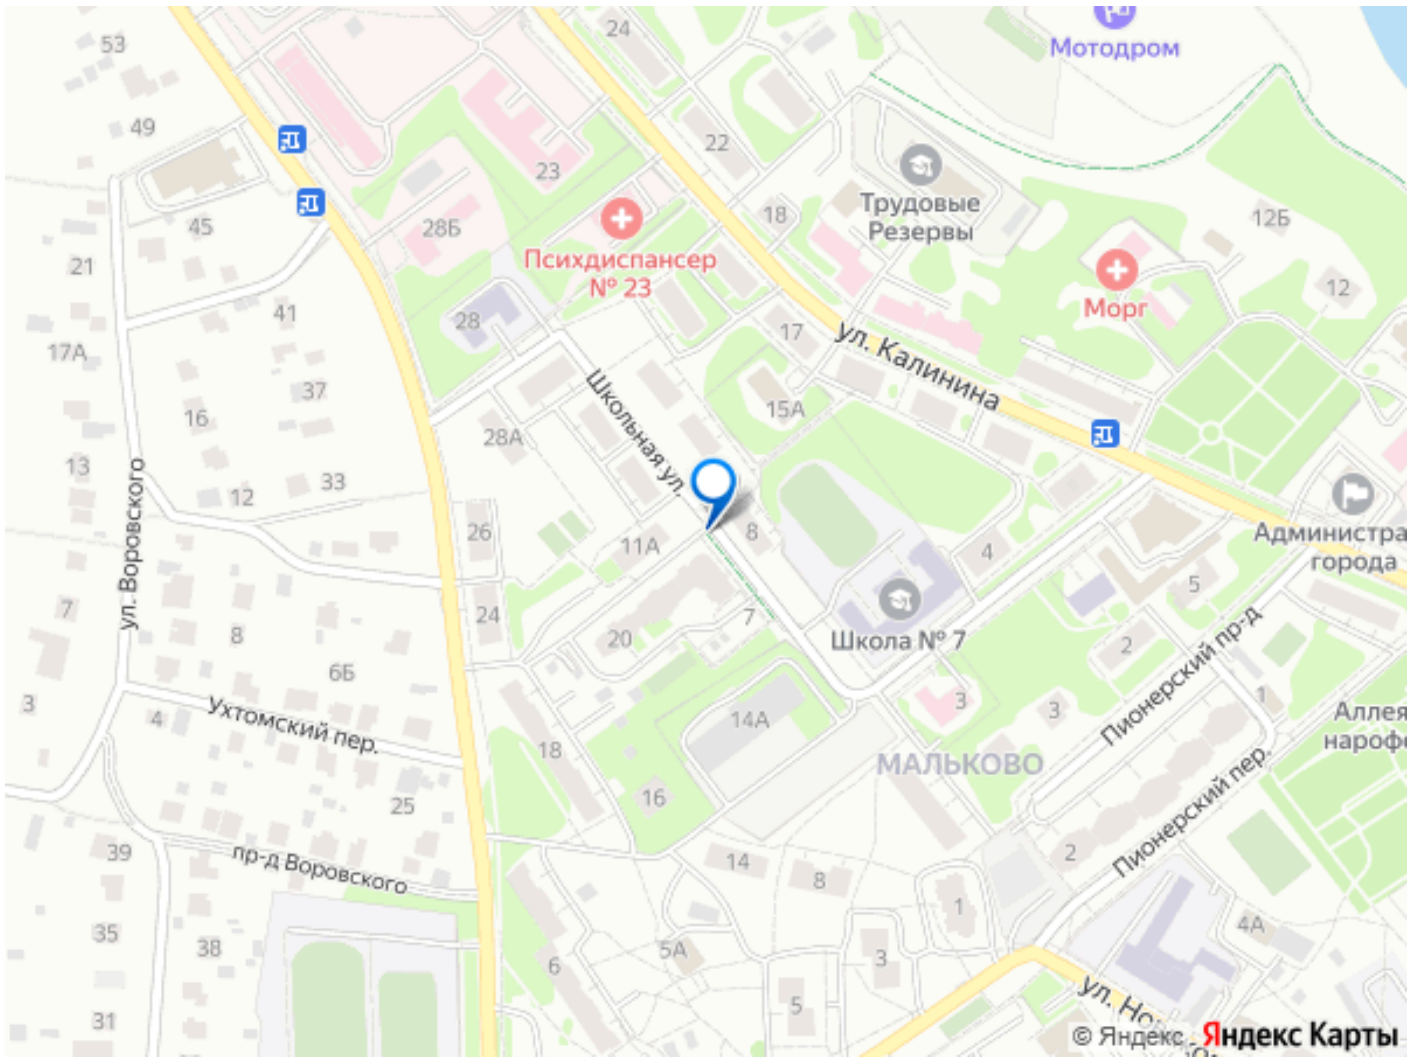

без отделки

Квартира в новостройке

да

Покупка в ипотеку

для заметок

возможна ипотека

Описание

Квартира в ЖК Школьный, очередь 1 (застройщик ГК Остов) расположенном в районе ГО Наро-Фоминский, МО. Высота потолков 2.9 м. Площадь комнат 14.5 кв.м. + 14.2 кв.м. + 19.1 кв.м. Общая площадь балконов/лоджий 7 кв.м. Неподалёку расположены станции метро Апрелевка (D4). Жилой проект представляет собой 17-этажное здание комфорт-класса.

Предусмотрены детская и спортивная площадки и места для отдыха. На первом этаже расположен детский сад. Для

автомобилей организована стоянка. Проект расположен в центральном районе Наро-Фоминска. В 5–10 минутах пешком находятся детские сады, школы, медицинские учреждения, аптеки, кафе, салоны красоты, фитнес-клубы, парки и набережная реки Нара. Аэропорт Внуково доступен в 50 минутах транспортом, выезд на МКАД — в 1 часе, до центра Москвы — 1 час 25 минут.