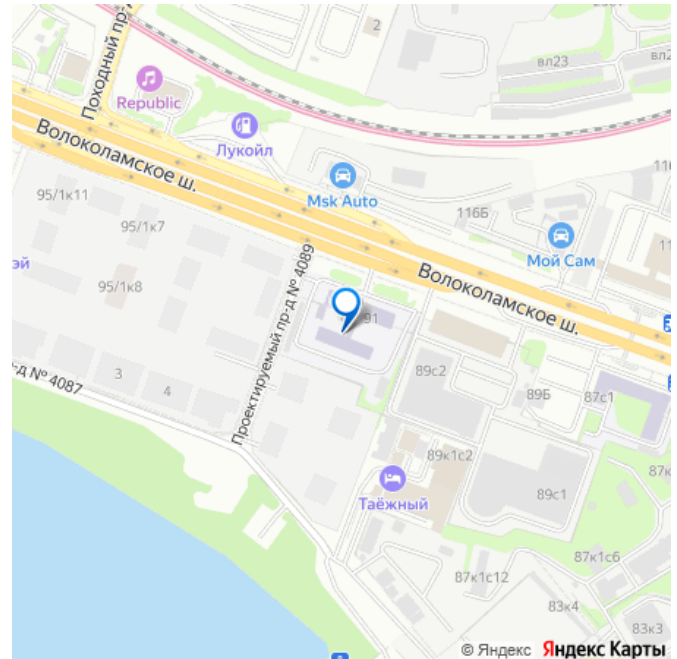

🕒 Создано: 01.08.2025 в 19:59

🔄 Обновлено: 09.04.2026 в 20:50

MR, MR

79230758542

Москва, Волоколамское шоссе, 91

32 697 161 ₺

Москва, Волоколамское шоссе, 91

Округ

[СЗАО, район Покровское-Стрешнево](#)

для заметок

Квартира

Количество комнат

3

Жилая площадь

47.5 м²

Общая площадь

89.2 м²

Этаж

54/59

Детали объекта

Тип сделки

Продам

Раздел

[Квартиры](#)

Квартира в новостройке

да

Год сдачи

2 квартал 2028 г.

Покупка в ипотеку

да

возможна ипотека, лифт, парковка