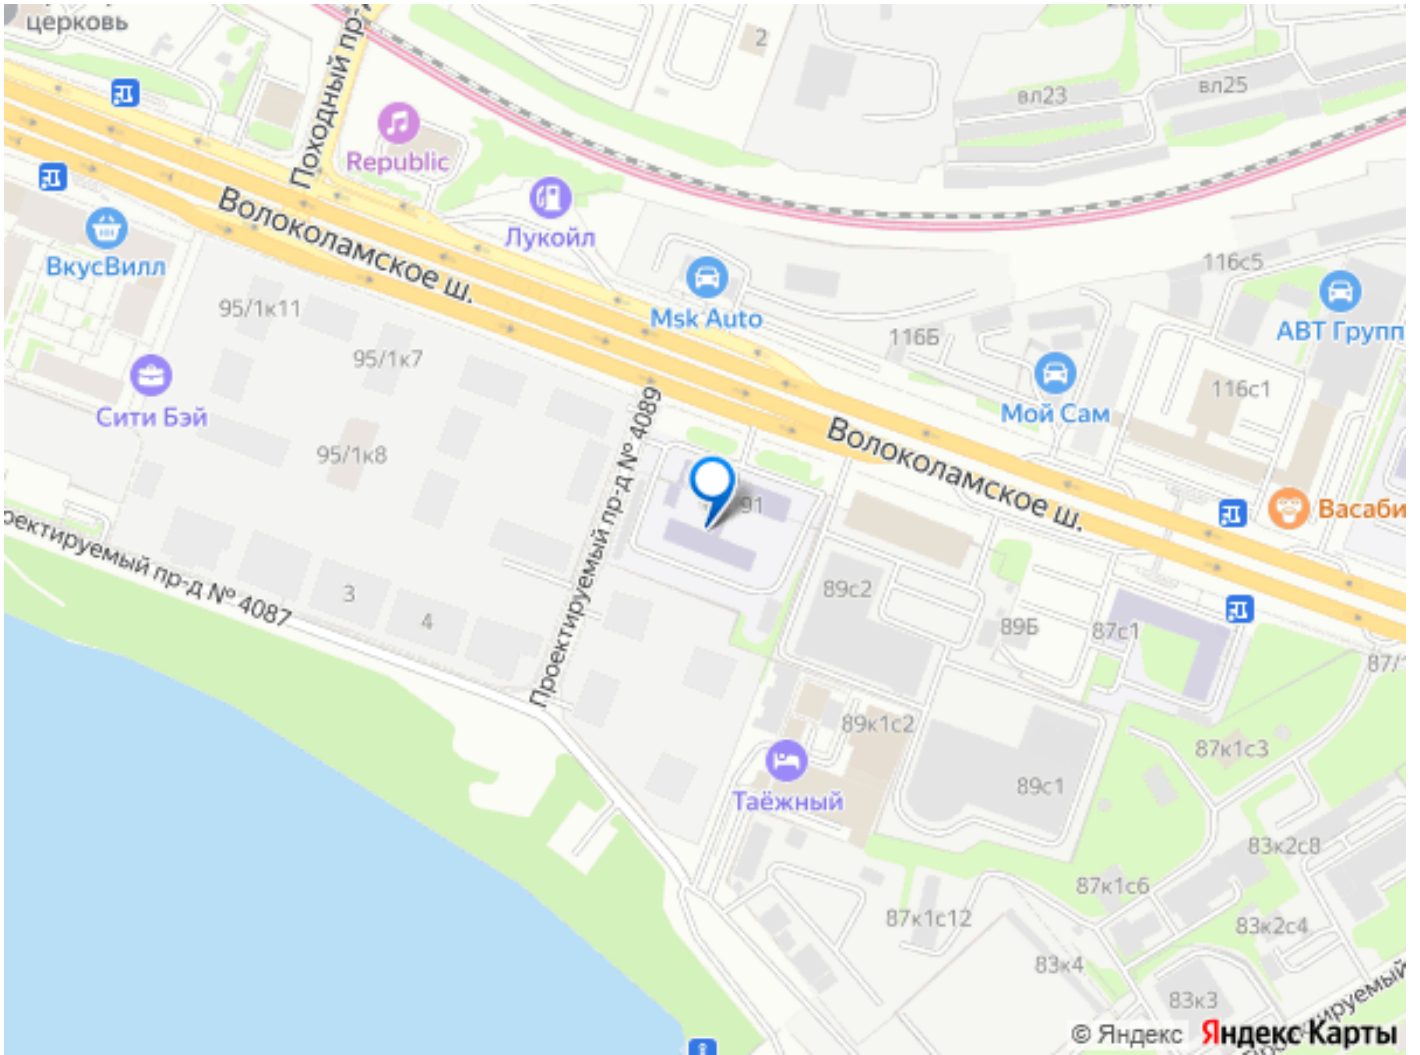

Move.ru - вся недвижимость России