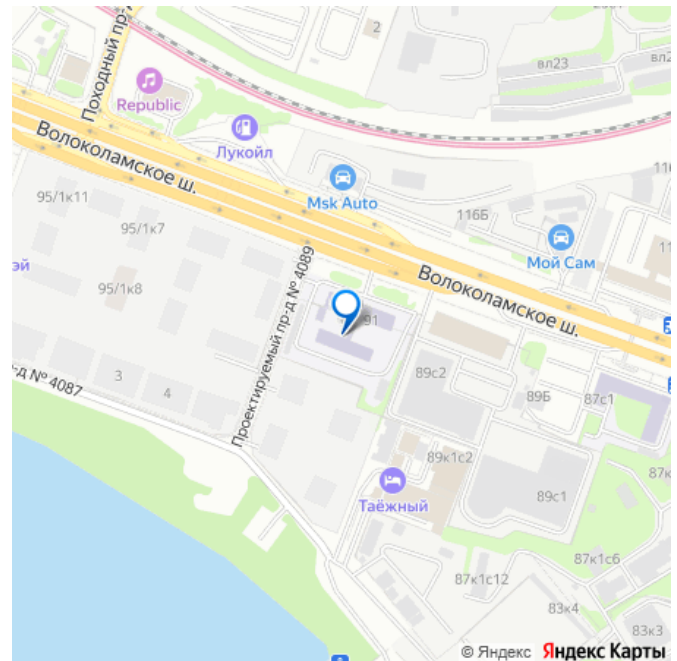

🕒 Создано: 01.08.2025 в 21:07

Обновлено: 09.04.2026 в 20:34

MR, MR

79230758542

Москва, Волоколамское шоссе, 91

35 050 470 ₺

Москва, Волоколамское шоссе, 91

Округ

[СЗАО, район Покровское-Стрешнево](#)

для заметок

Квартира

Количество комнат

3

Жилая площадь

44.5 м²

Общая площадь

96.6 м²

Этаж

58/59

Детали объекта

Тип сделки

Продам

Раздел

[Квартиры](#)

Квартира в новостройке

да

Год сдачи

2 квартал 2028 г.

Покупка в ипотеку

да

возможна ипотека, лифт, парковка