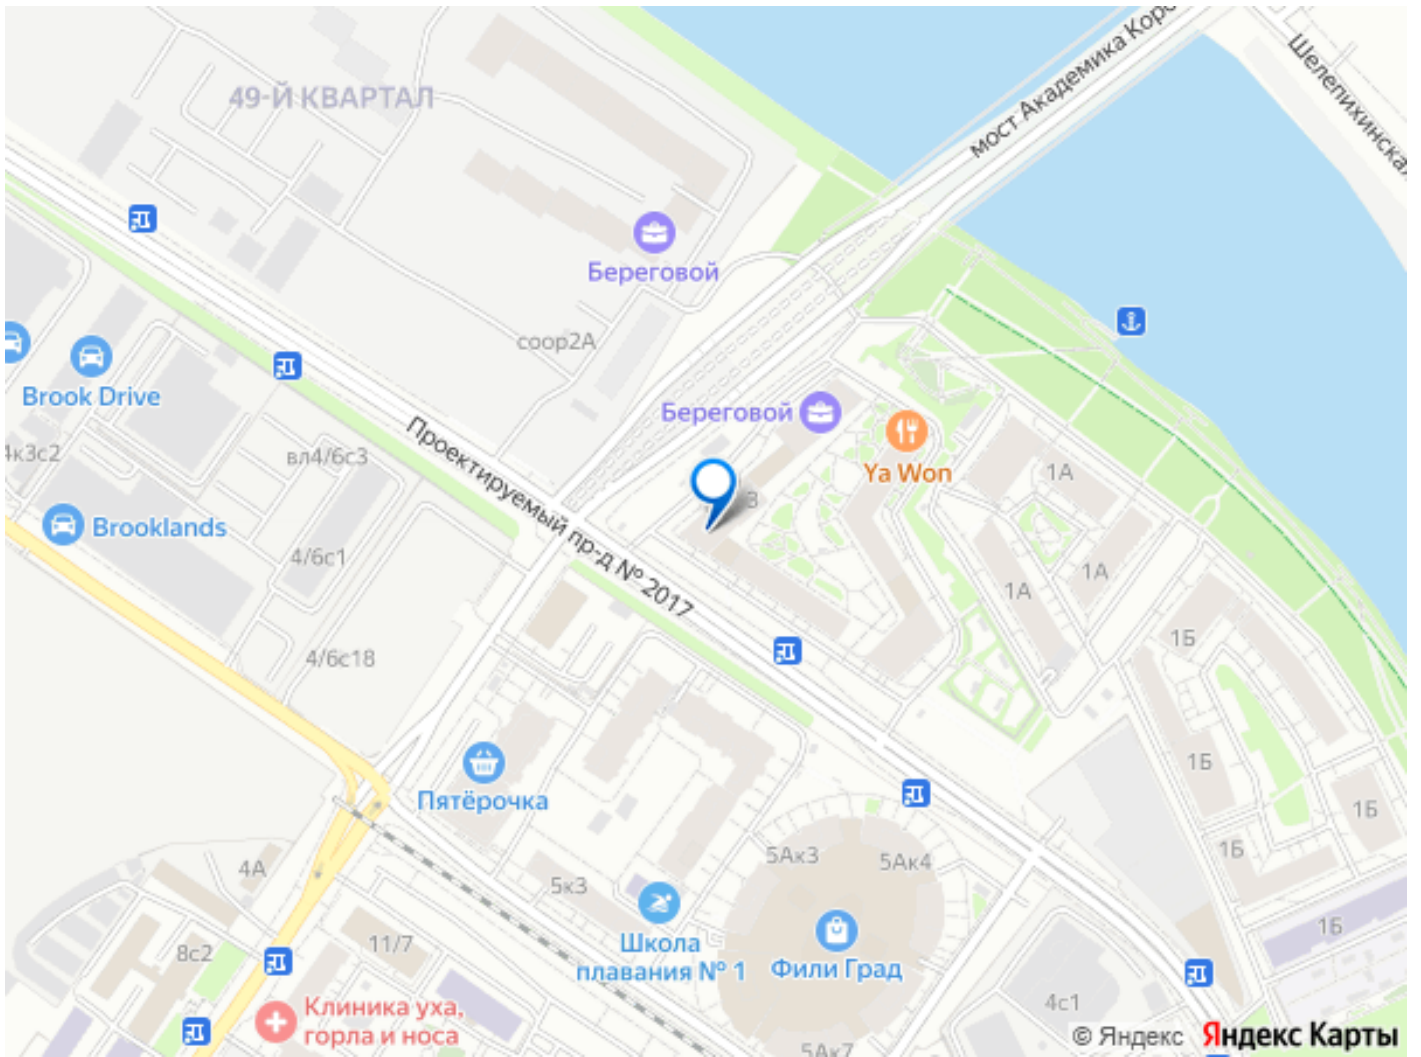

Move.ru - вся недвижимость России