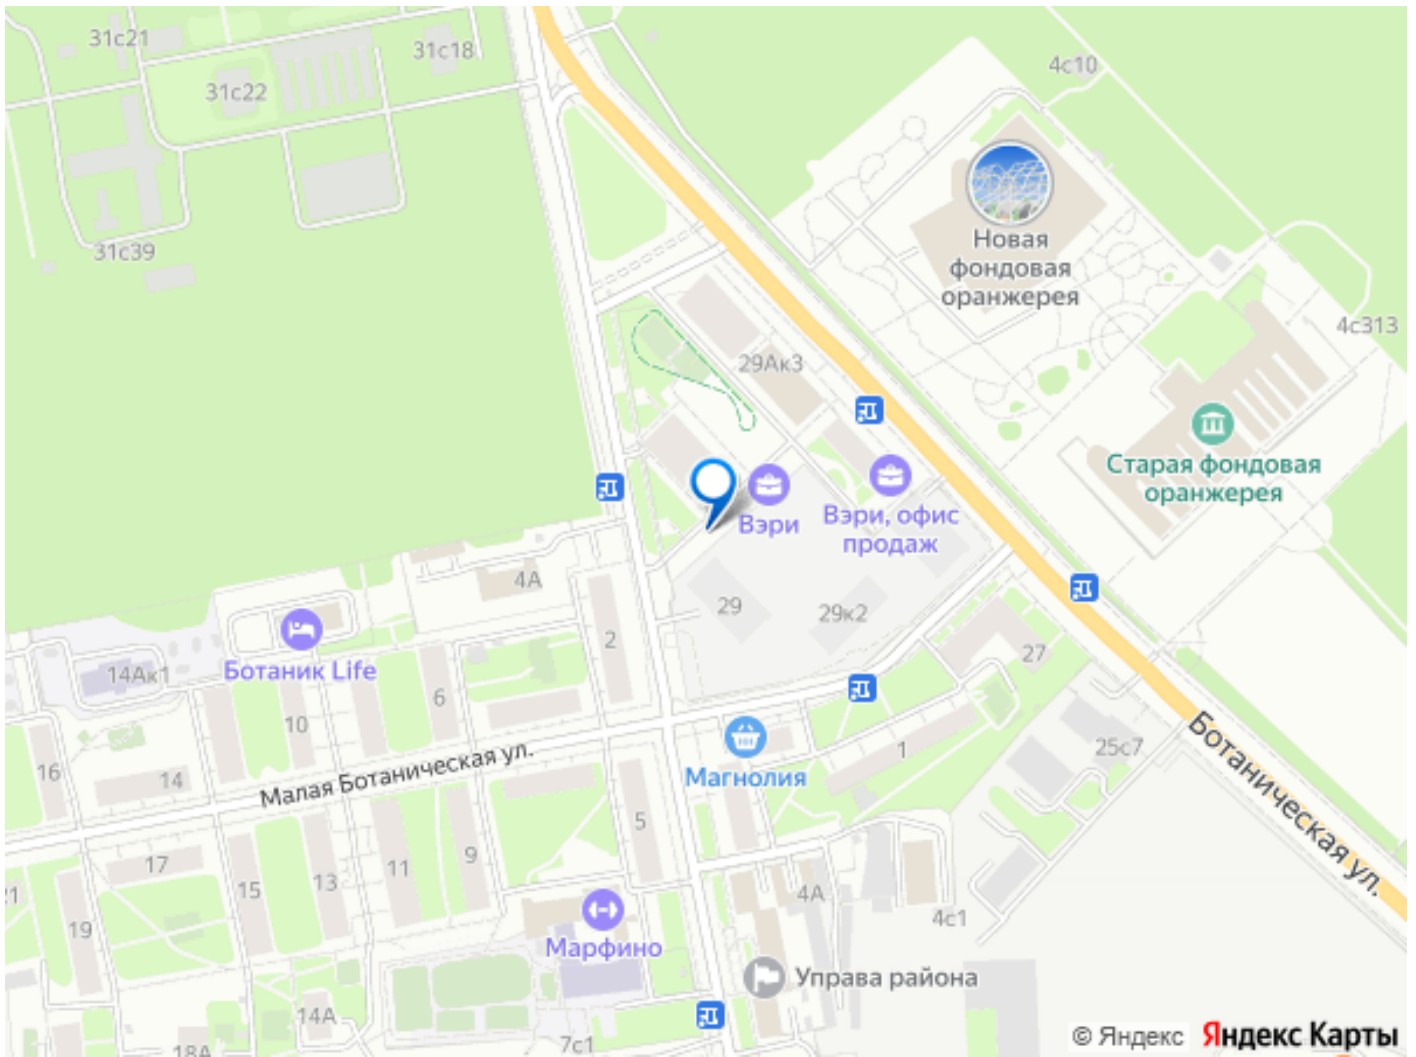

Move.ru - вся недвижимость России