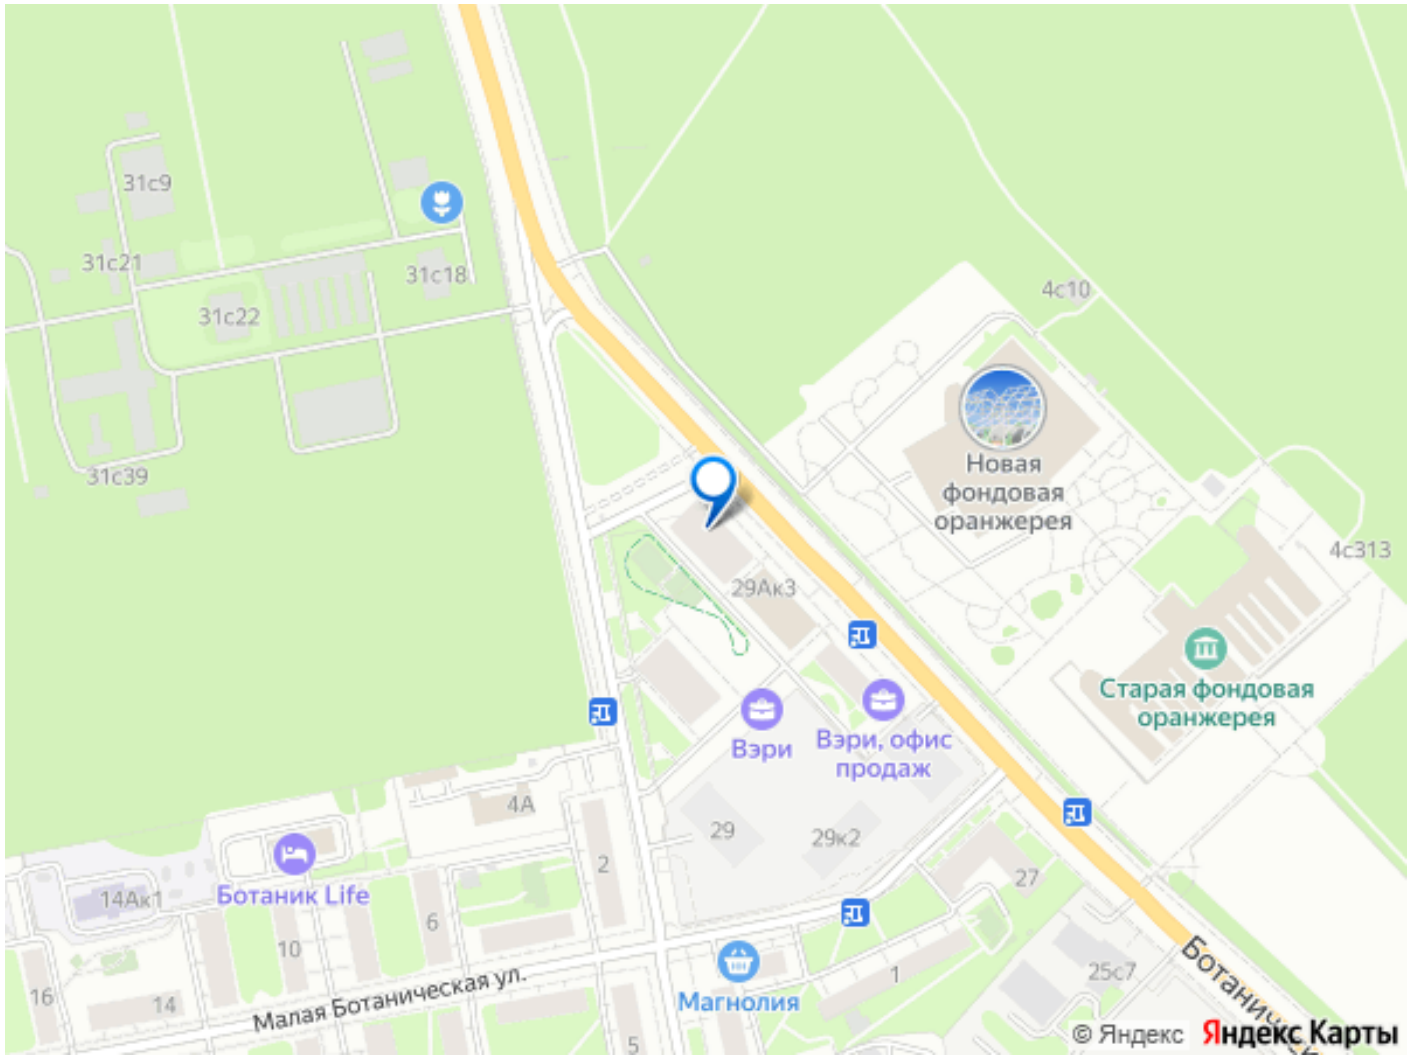

станции метро «Фонвизинская», «Владыкино» и «Окружная». Всего в 5 минутах от дома Главный ботанический сад РАН, в 15 минутах парк «Останкино», в 20 минутах «ВДНХ». В проекте действуют уникальные и выгодные условия покупки! Подробнее о предложении — в офисе отдела продаж.