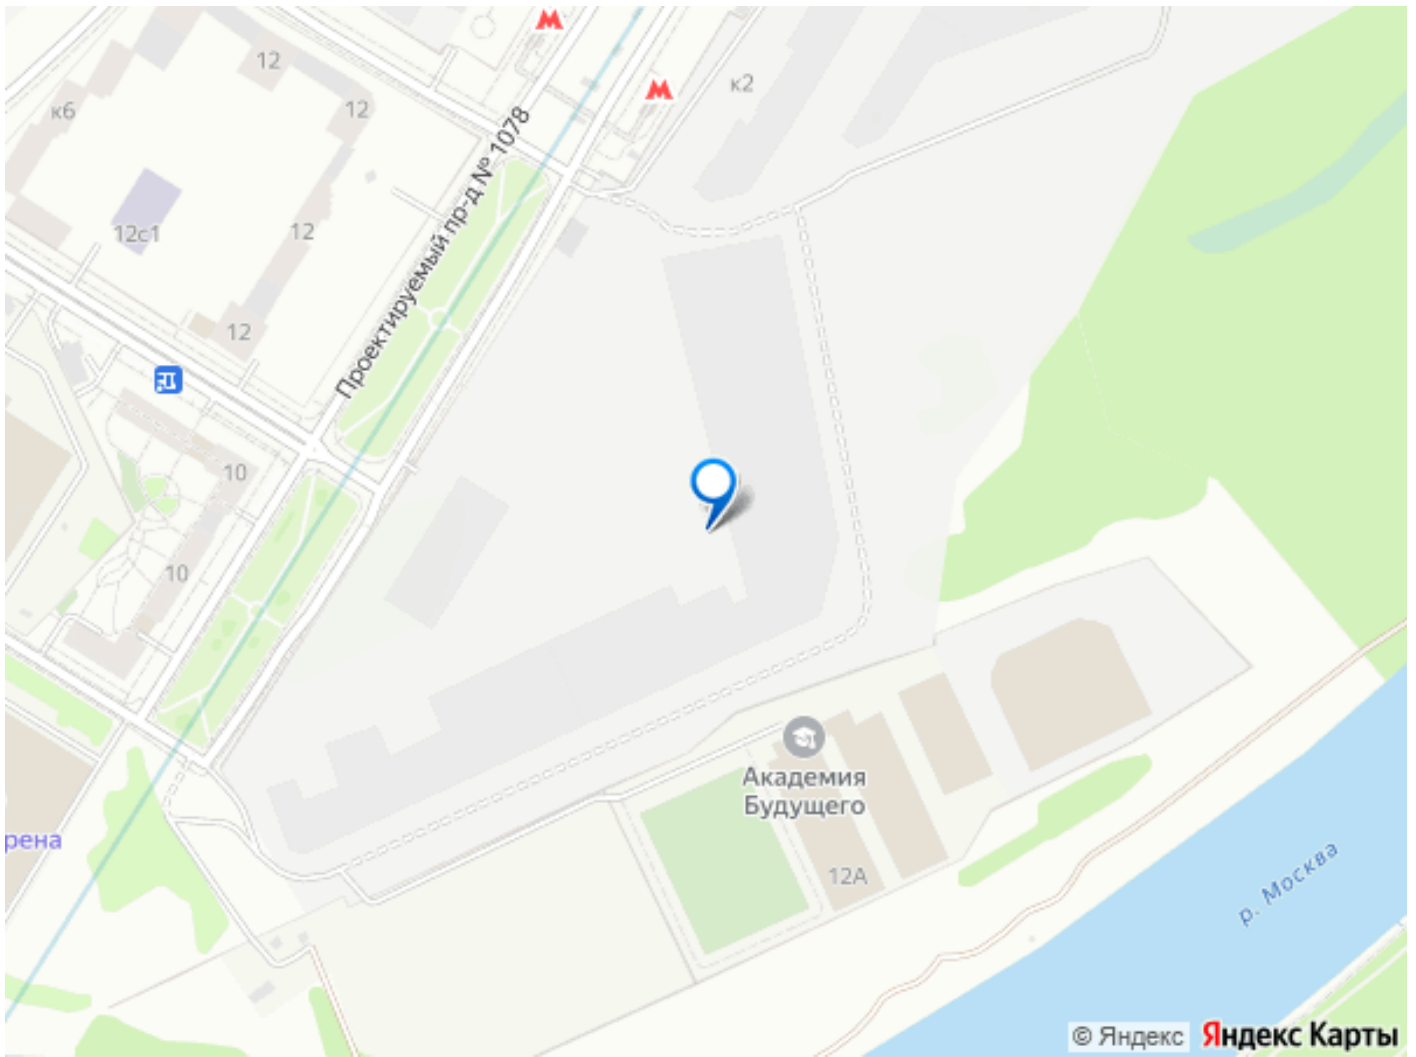

супермаркета, от фитнес-зала до серфинг-центра. На территории созданы все условия для отдыха и общения: клубная инфраструктура в домах и дворы-парки, набережные и променады, маршруты для спортсменов, детей и возрастных жителей. В нескольких минутах ходьбы расположена станция метро «Терехово» БКЛ. На автомобиле - 10 минут до Москва-Сити и 15 минут до Садового кольца.