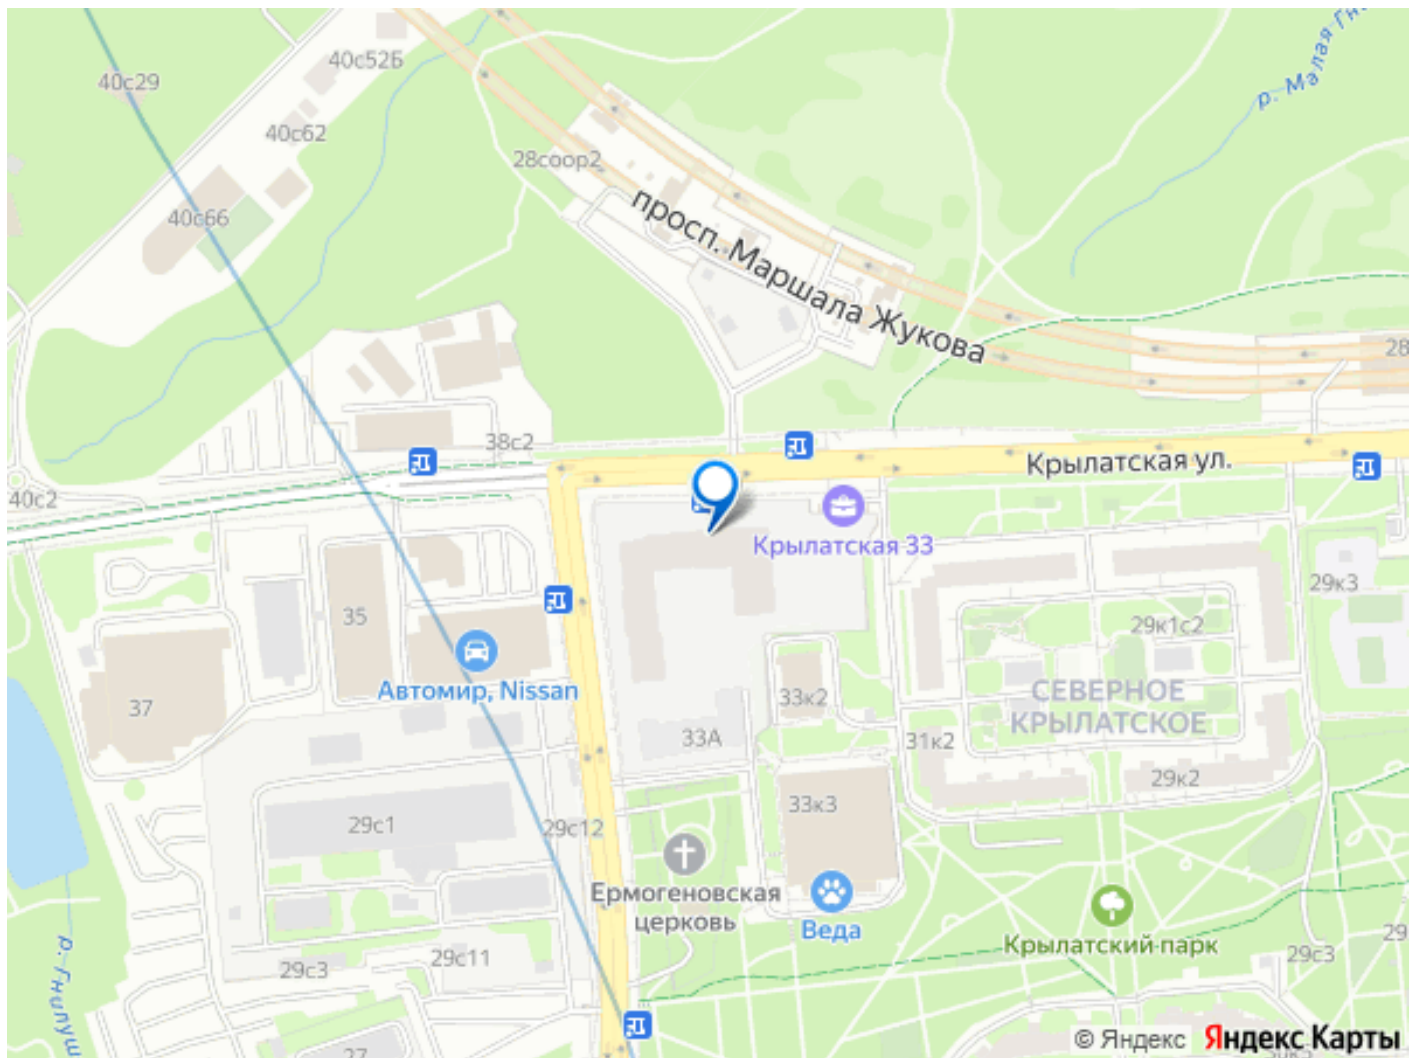

Крылатское в 13 минутах, на а/м 15 минут до Москва-Сити, 10 минут до ТТК, в 300 метрах удобная транспортная развязка с проспектом Маршала Жукова, обеспечивающая легкий доступ к ключевым магистралям Оперативно ответим на все ваши вопросы