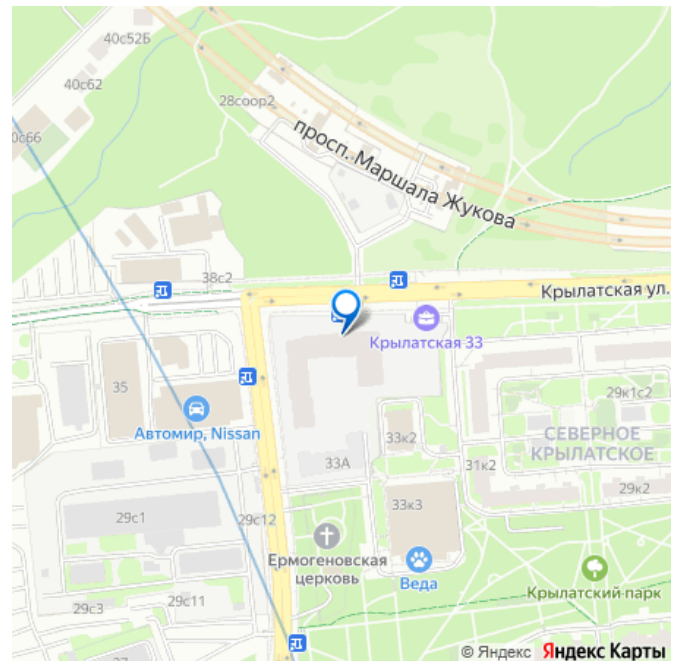

Создано: 15.12.2025 в 19:35

Обновлено: 03.04.2026 в 19:51

Вадим Бондаренко, Marry Lane Group

79339367284

Москва, Крылатская улица, Секции 6

74 800 000 ₺

Москва, Крылатская улица, Секции 6

Округ

[ЗАО, район Крылатское](#)

Улица

[улица Крылатская](#)

Квартира

Количество комнат

4

Высота потолков

3.15 м

Жилая площадь

42.9 м²

Площадь кухни

18.9 м²

Общая площадь

125.9 м²

Этаж

10/10

Детали объекта

Тип сделки

Продам

Раздел

[Квартиры](#)

Тип санузла

совмещенный

для заметок