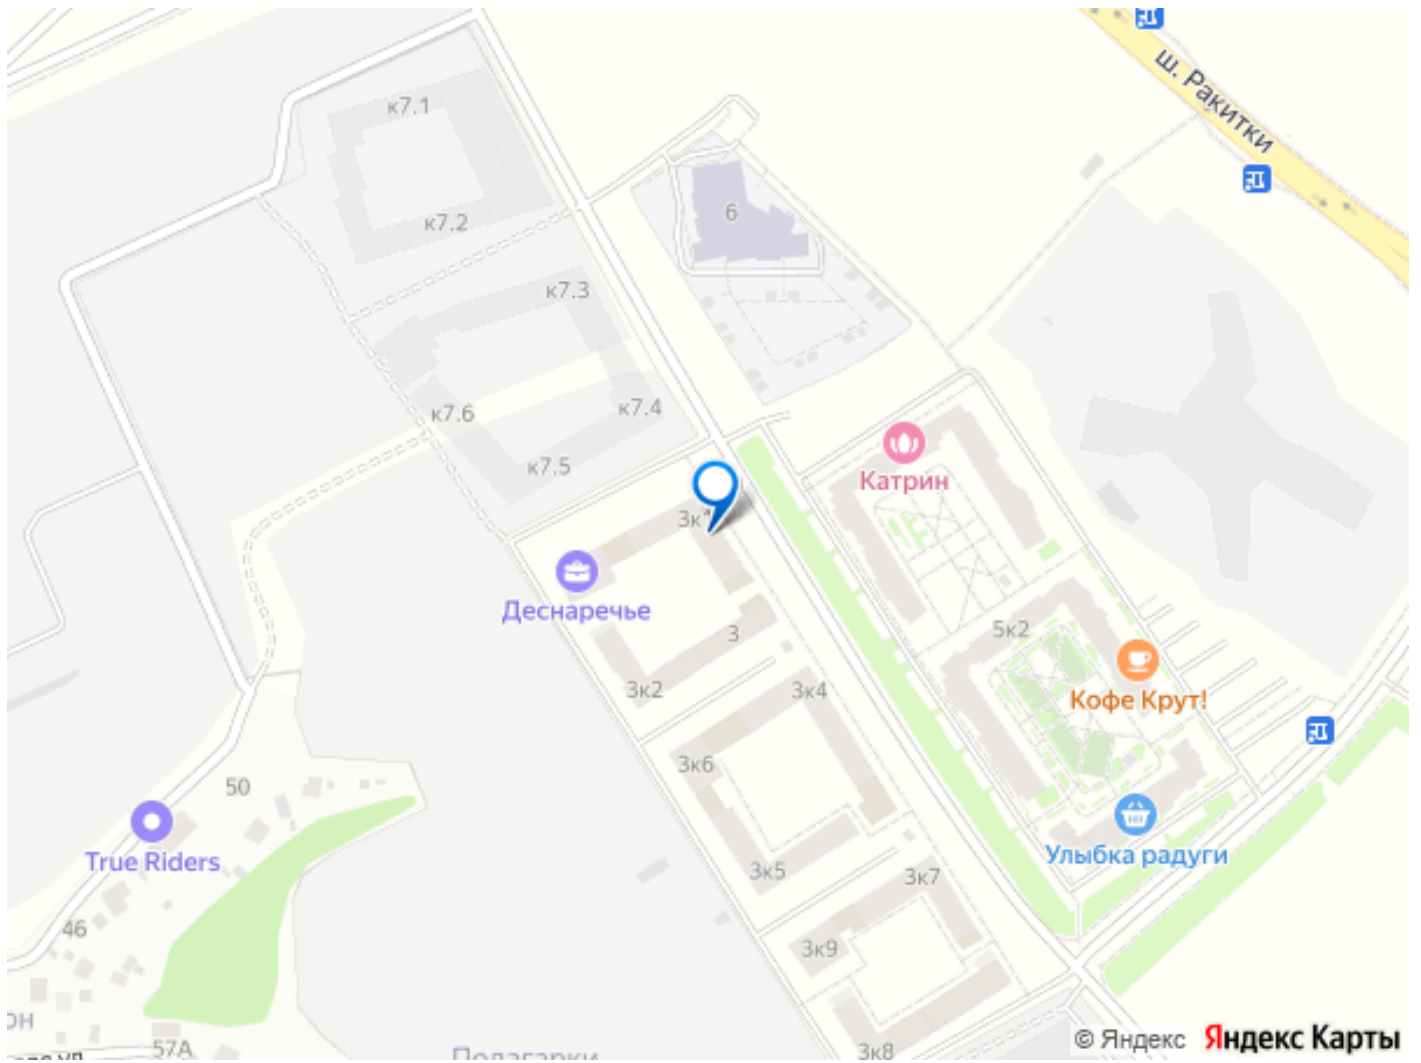

### Описание

Продаётся 4-комнатная квартира в сданном доме (Корпус 4.1), срок сдачи: I-кв. 2026, общей площадью 84.8 кв.м., на 2 этаже. Масштабный проект на юго-западе Москвы,

который включает три новых района («квартала»), объединённые общей идеей - воплотить в реальность мечты современных жителей столицы об интересном, комфортном и разноплановом городском пространстве в окружении рек и лесов, словно сошедших с полотен русских живописцев. Здесь предусмотрено всё для активного и созерцательного отдыха. Сеть удобных прогулочных и велосипедных маршрутов свяжет достопримечательности, объекты инфраструктуры и парки. Каждый район обладает уникальным характером. «Берег» оценят все, кому близка водная стихия: плеск волн, солнечные блики и прогулки вдоль тихого течения речи. «Лес» утопает в зелени парков и лесов. Здесь соблюден идеальный баланс загородного спокойствия и столичного комфорта. «Парк», самый энергичный и яркий, отличается высокой концентрацией пространств для спорта и творчества.