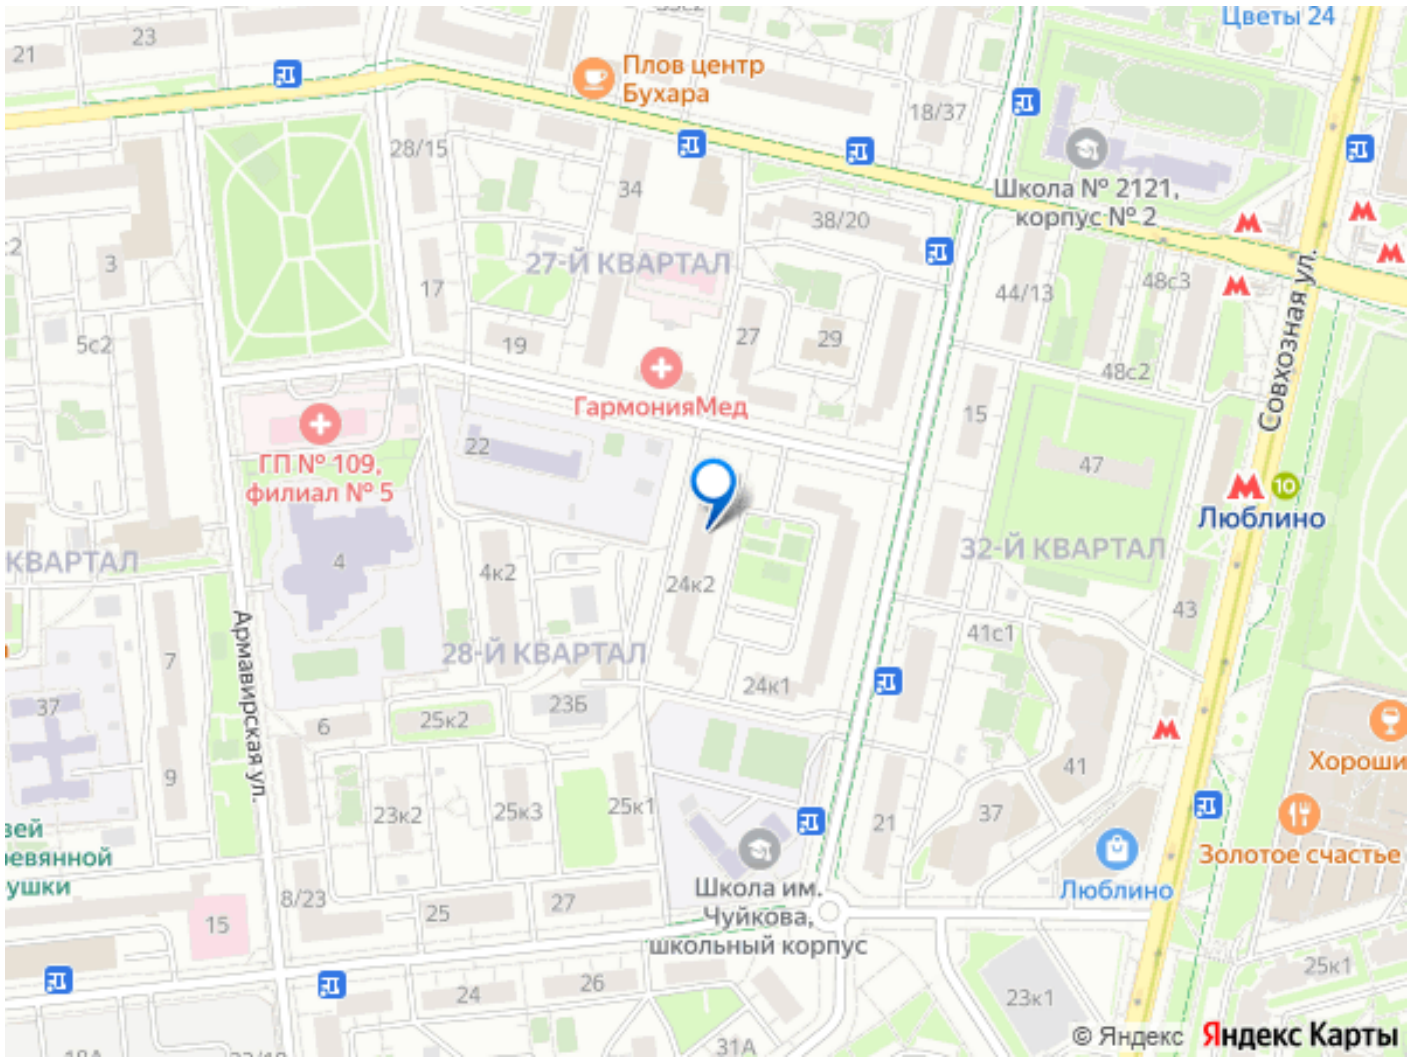

Move.ru - вся недвижимость России