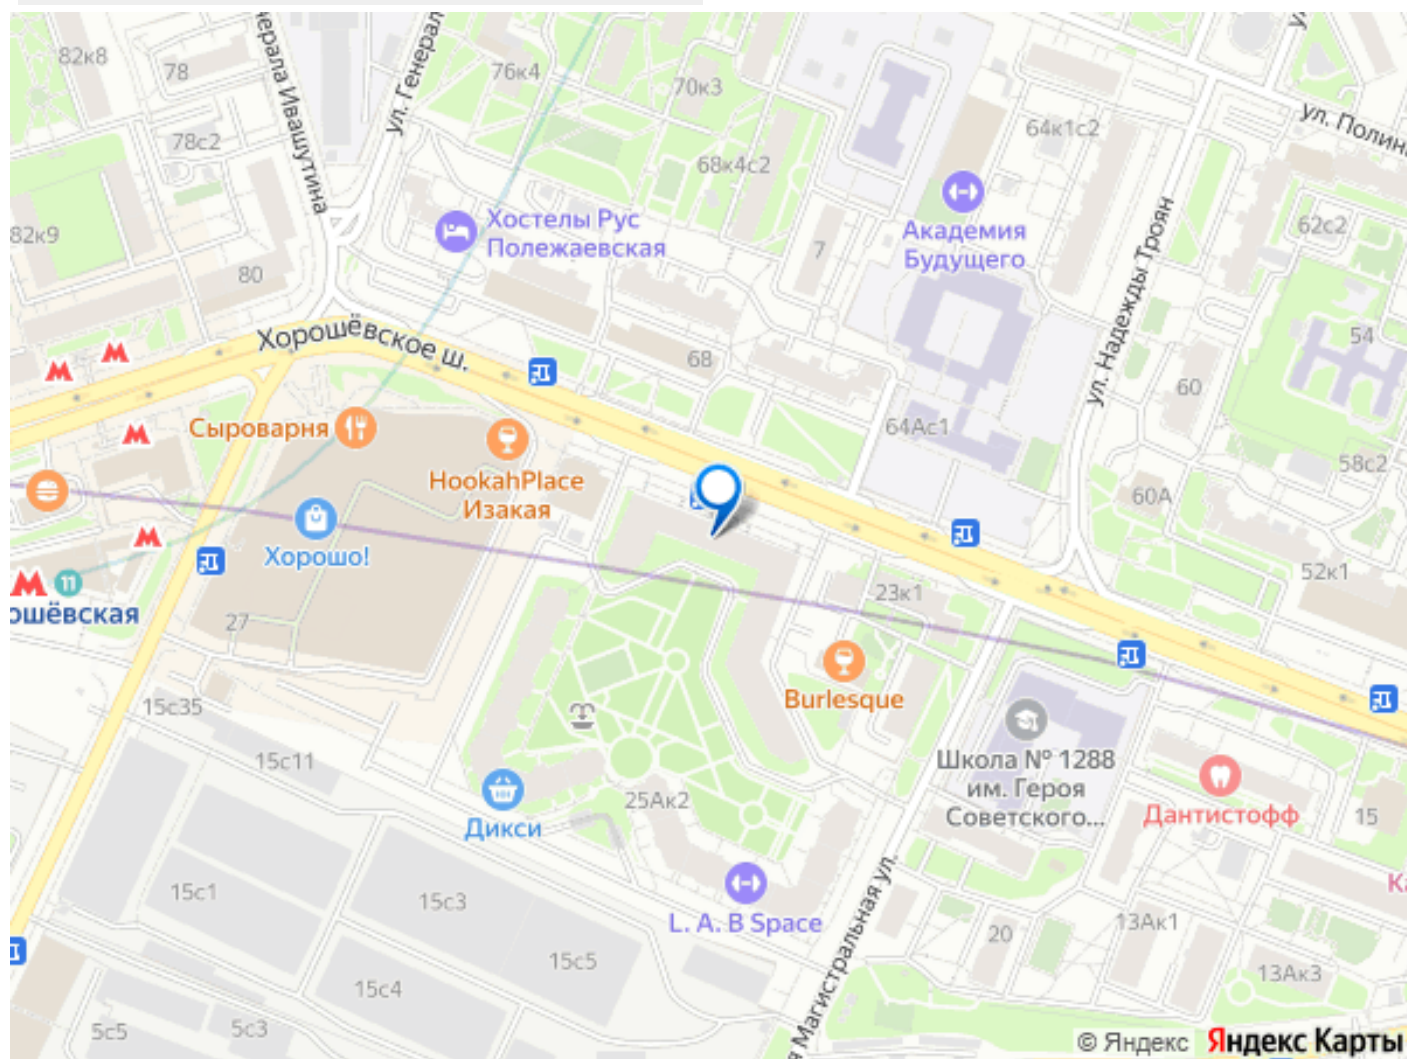

Лучшая инфраструктура района в пешей доступности: • метро Хорошевская — 4 минуты • парк Ходынское поле • парк Берёзовая роща • ТЦ Хорошо и Авиапарк • фитнес-клубы, бассейн Аквалайф • престижные школы и детские сады Удобный выезд на Ленинградский проспект, Хорошевское и Волоколамское шоссе, ТТК, до Москва-Сити — около 10 минут на автомобиле.