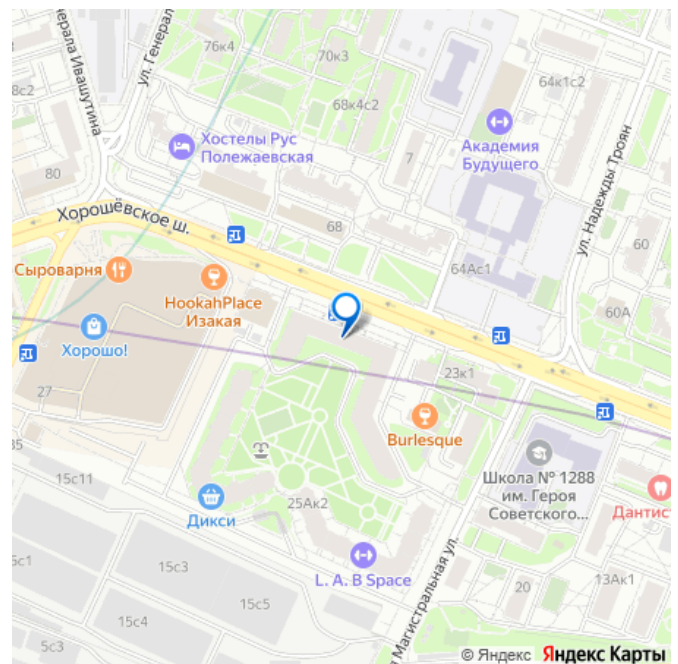

🕒 Создано: 07.03.2026 в 00:17

🔄 Обновлено: 06.04.2026 в 21:39

Москва, Хорошевское шоссе, 25Ак1

77 500 000 ₺

Москва, Хорошевское шоссе, 25Ак1

Округ

[СЗАО, район Хорошёво-Мнёвники](#)

Квартира

Количество комнат

5

Жилая площадь

65 м²

Площадь кухни

15 м²

Общая площадь

95 м²

Этаж

16/26

Детали объекта

Тип сделки

Продам

Раздел

[Квартиры](#)

Тип балкона

лоджия

Тип санузла

совмещенный

Ремонт

дизайнерский

<https://move.ru/objects/9291242456>

Геннадий Поротиков, Геннадий

Поротиков

79165753688

для заметок