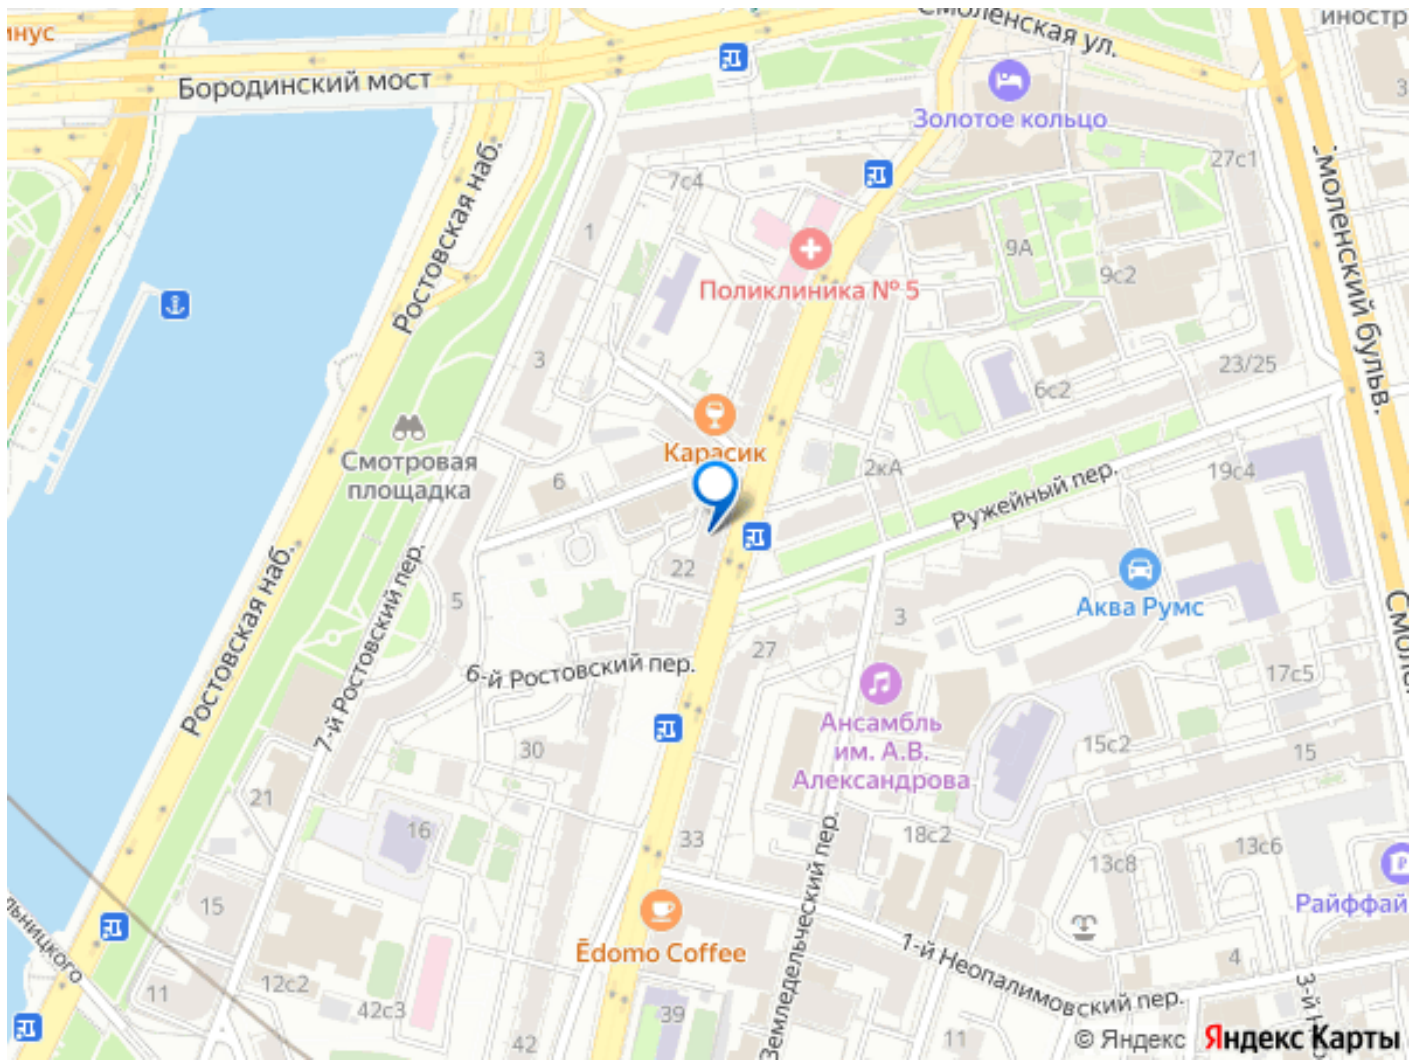

<https://move.ru/objects/9288762520>

**Аватефе Питер, PEOPLE - агентство
элитной недвижимости**

89251234567

для заметок

светильники и споты. Планировочное решение включает в себя: ПЕРВЫЙ УРОВЕНЬ: - просторная кухня-столовая, -спальня, - кабинет с двусторонним камином, который можно оборудовать под спальню, -санузел, - построчная -холл на первом этаже. ВТОРОЙ УРОВЕНЬ: -мастер-спальня с собственным санузлом и гардеробной, -2 спальни -ванная комната. Окна ориентированы на две стороны, открываются виды на улицу Плющиха и благоустроенный двор. УСЛОВИЯ СДЕЛКИ: - Один взрослый собственник. - нет обременений. - Полная стоимость в договоре. -все документы к сделке готовы Дом с подземным паркингом, есть машиноместа за отдельную стоимость. О ДОМЕ: Жилой дом располагается в экологически благоприятной зоне Москвы, в районе Хамовники, по соседству с историческими памятниками - Домом-усадьбой Л.Н.Толстого и Новодевичьим монастырем, сквер Девичьего поля. Здание выполнено в европейском архитектурном стиле «мягкий модерн». Дом монолитно-кирпичный. Оборудован внутренний дворик с газонами, цветниками и тротуарами огорожен, есть подземный паркинг и гостевая парковка. Клубный дом- всего 30 квартир. Спокойствие жильцов обеспечивает круглосуточная служба охраны, система контроля доступа на территорию. Инфраструктура района Хамовники великолепно развита. В шаговой доступности расположены магазины, фитнес-клубы, многозальные кинотеатры, ВУЗы, гимназии и музыкальные школы, набережная, сквер, детские площадки.