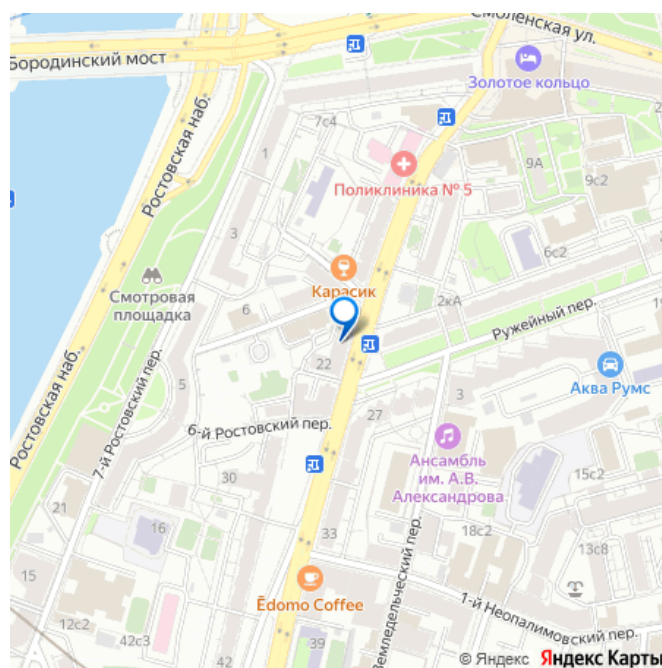

Создано: 04.02.2026 в 10:12

Обновлено: 06.02.2026 в 17:01

Москва, ул. Плющиха, 22

240 000 000 ₺

Москва, ул. Плющиха, 22

Улица

[улица Плющиха](#)

Квартира

Количество комнат

Общая площадь

Этаж

Детали объекта

Тип сделки

Раздел

Продам

[Квартиры](#)

Описание

ID: 999988 К продаже предлагается уникальная двухуровневая квартира общей площадью 260 м² в клубном доме «Плющиха, 22». Квартира располагается в малоэтажной секции на последних 2-х этажах, что обеспечивает максимальную приватность. Выполнена авторская отделка, на полу уложены паркетная доска и плитка. Продуманы несколько сценариев освещения — дизайнерские люстры, настенные

<https://move.ru/objects/9288762520>

**Аватефе Питер, PEOPLE - агентство
элитной недвижимости**

89251234567

для заметок