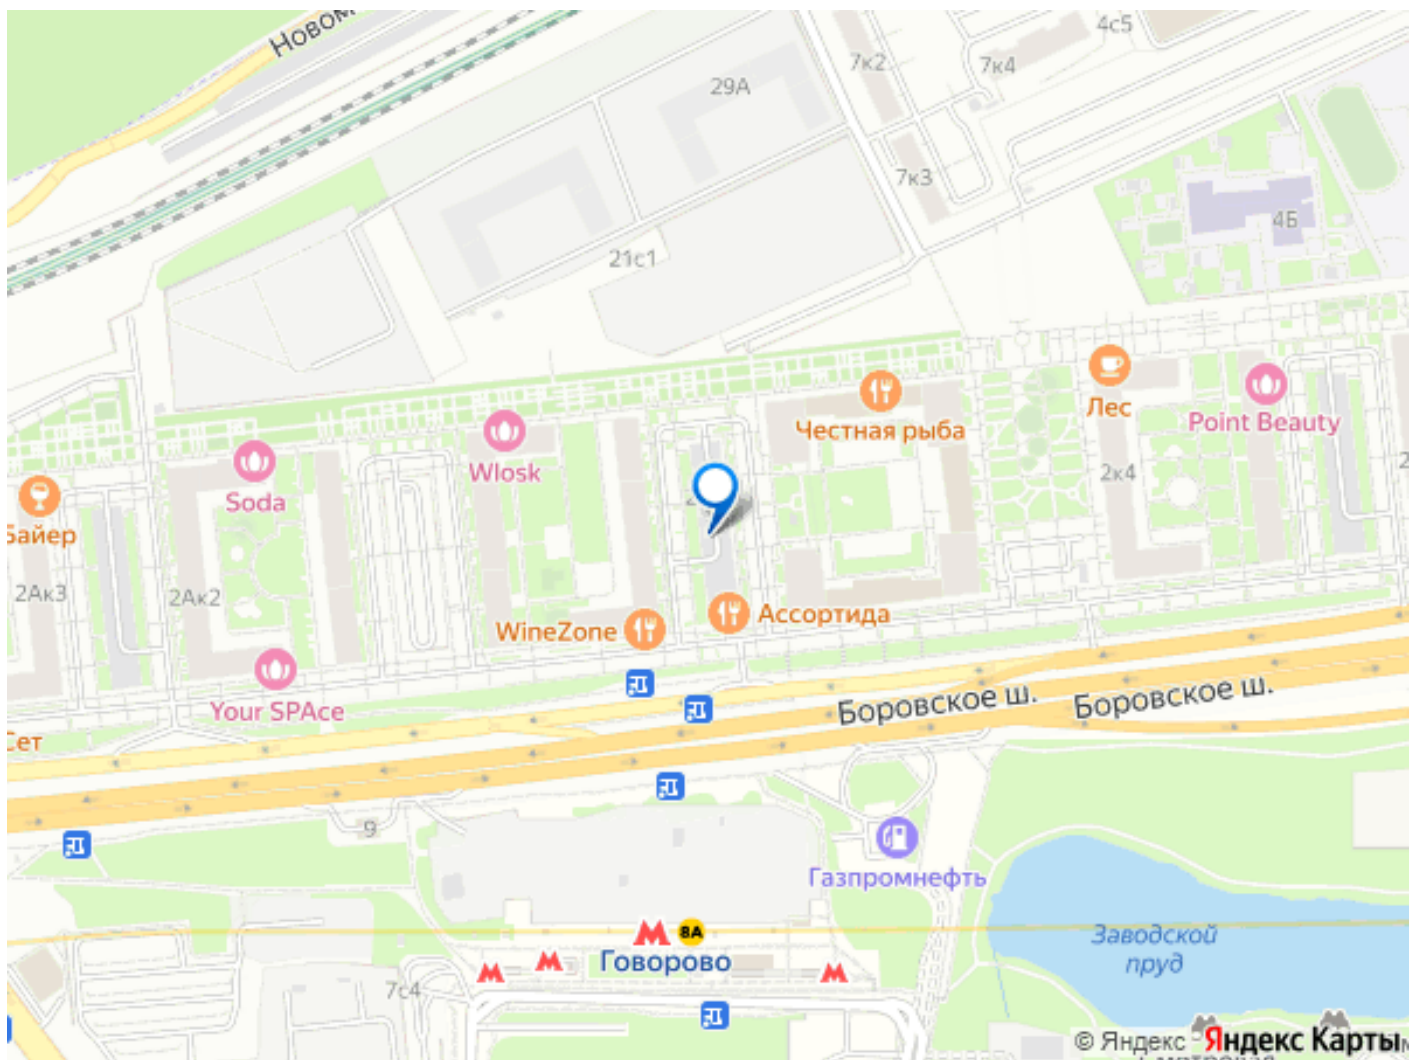

Move.ru - вся недвижимость России