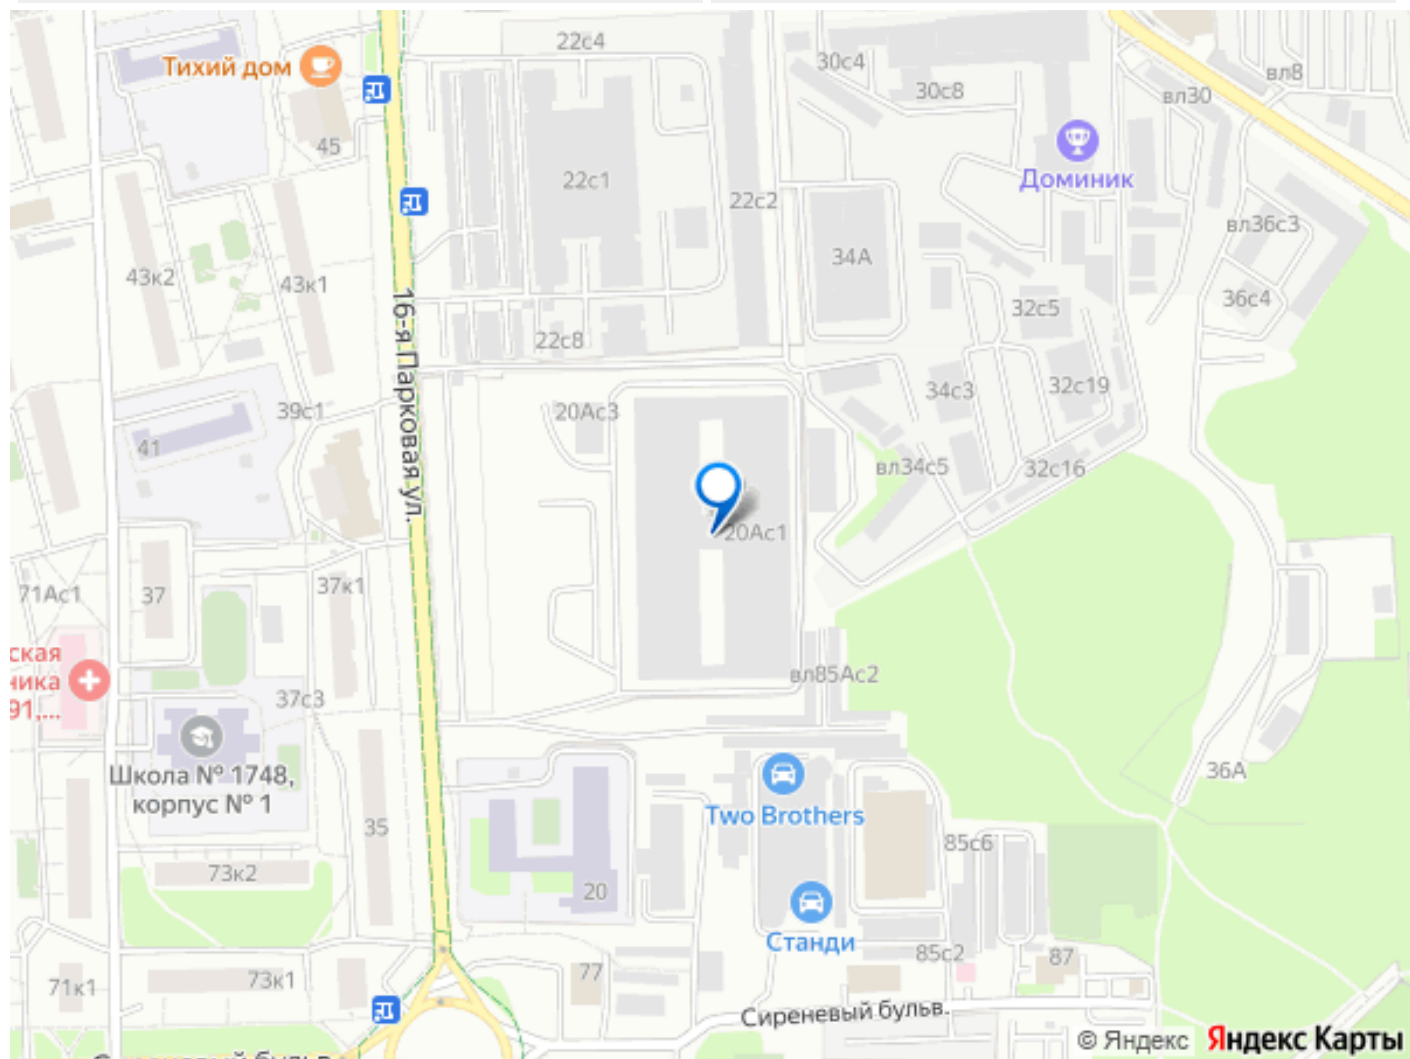

Move.ru - вся недвижимость России