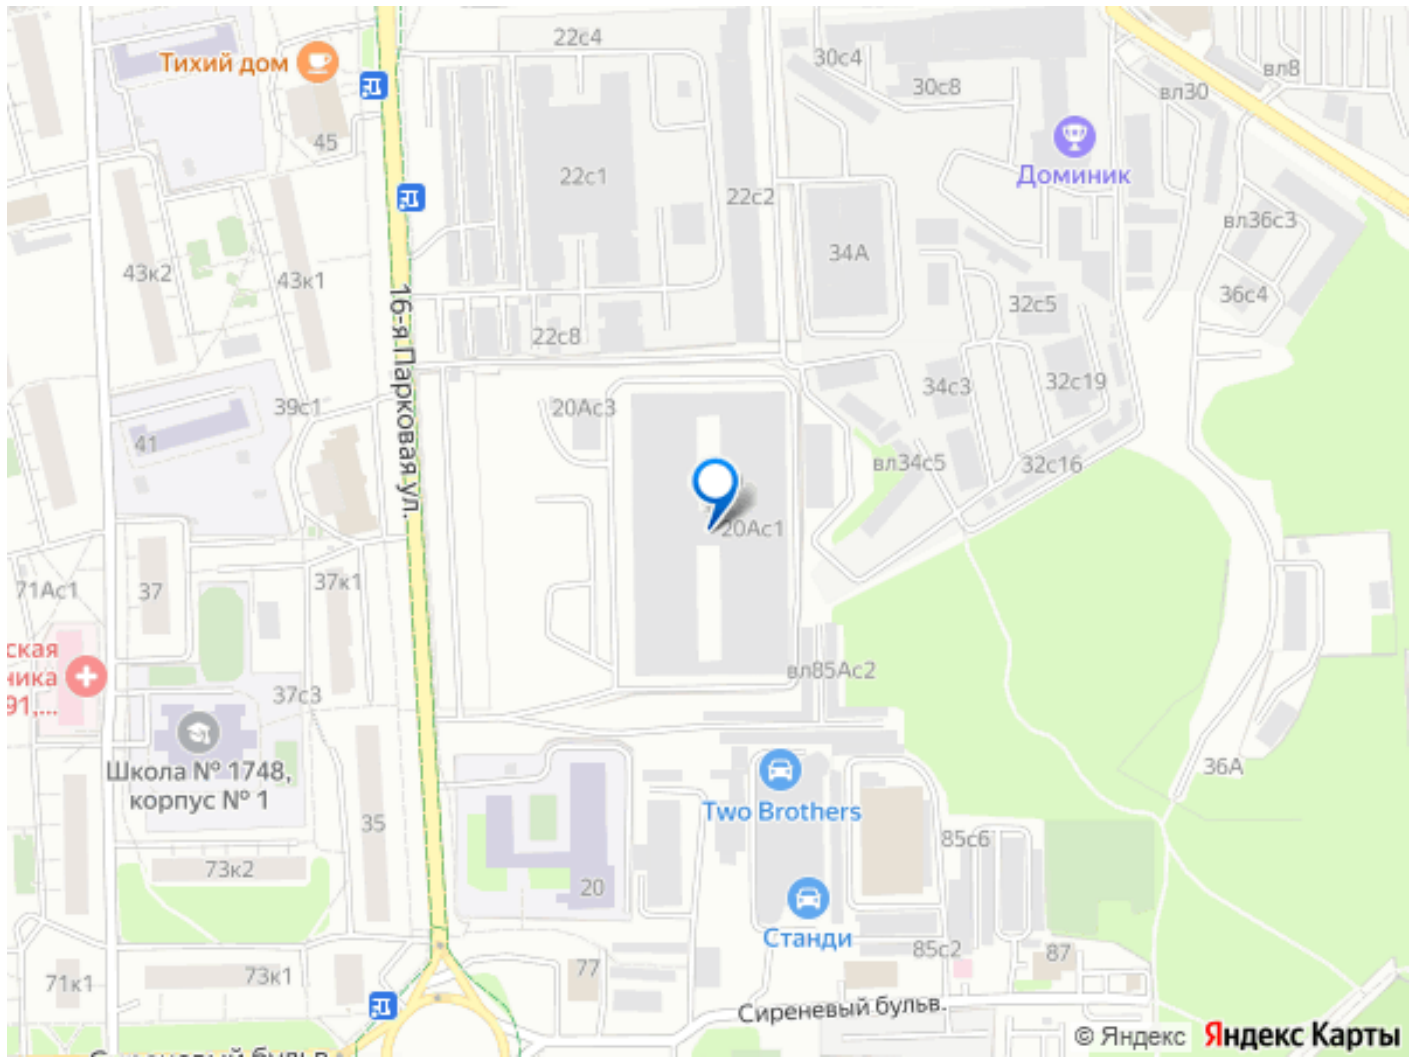

Move.ru - вся недвижимость России