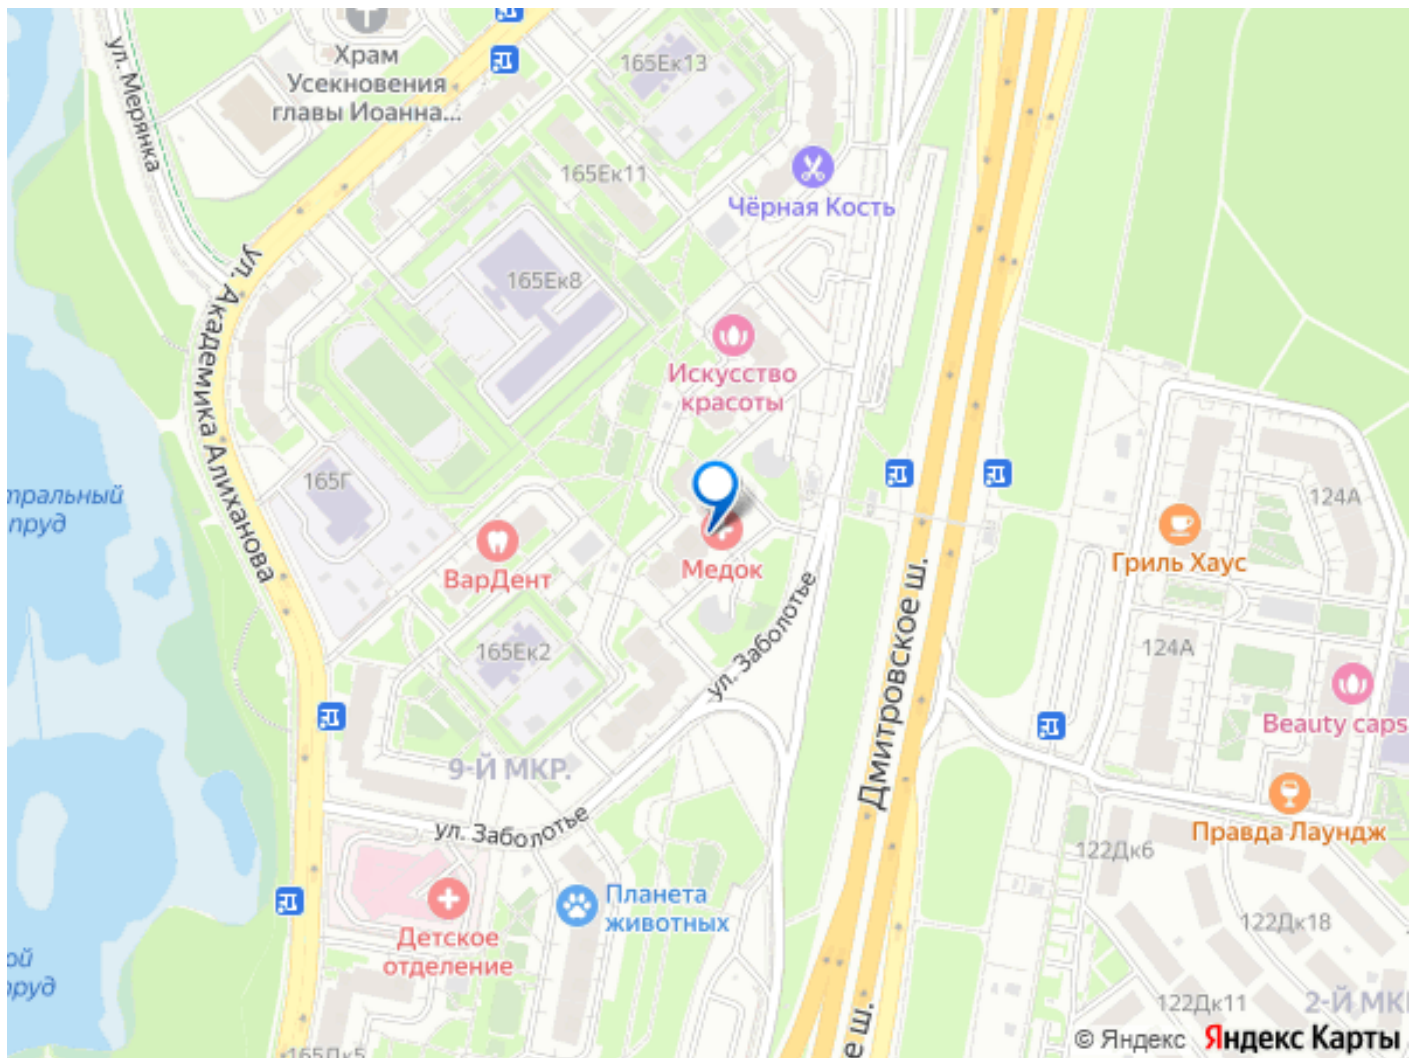

Move.ru - вся недвижимость России