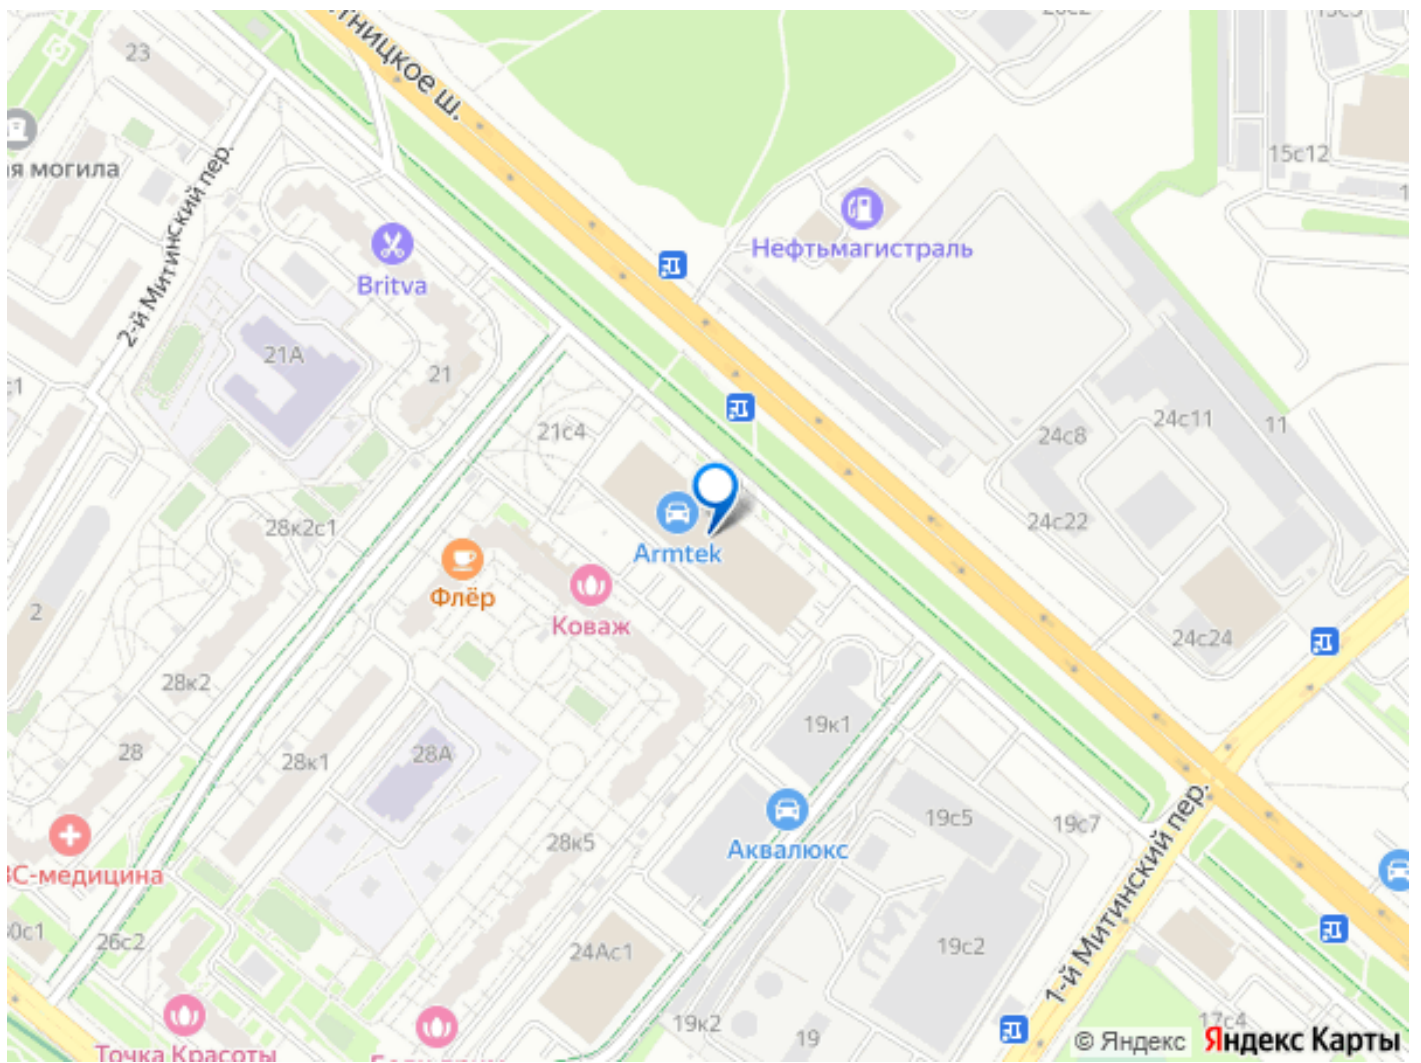

Раздел

[Гаражи](#)

Описание

Собственник! Без комиссии. Машинместо в наземном паркинге ЖК Лайф Митино. Находится во ВНУТРЕННЕМ ряду в самом центре, ровное место, без наклона, снег и дожди не достигаемы! Таких мест на этаже всего 10. Напротив лестница в торговый центр. Лифт, круглосуточная охрана и видеонаблюдение. Этаж 6.