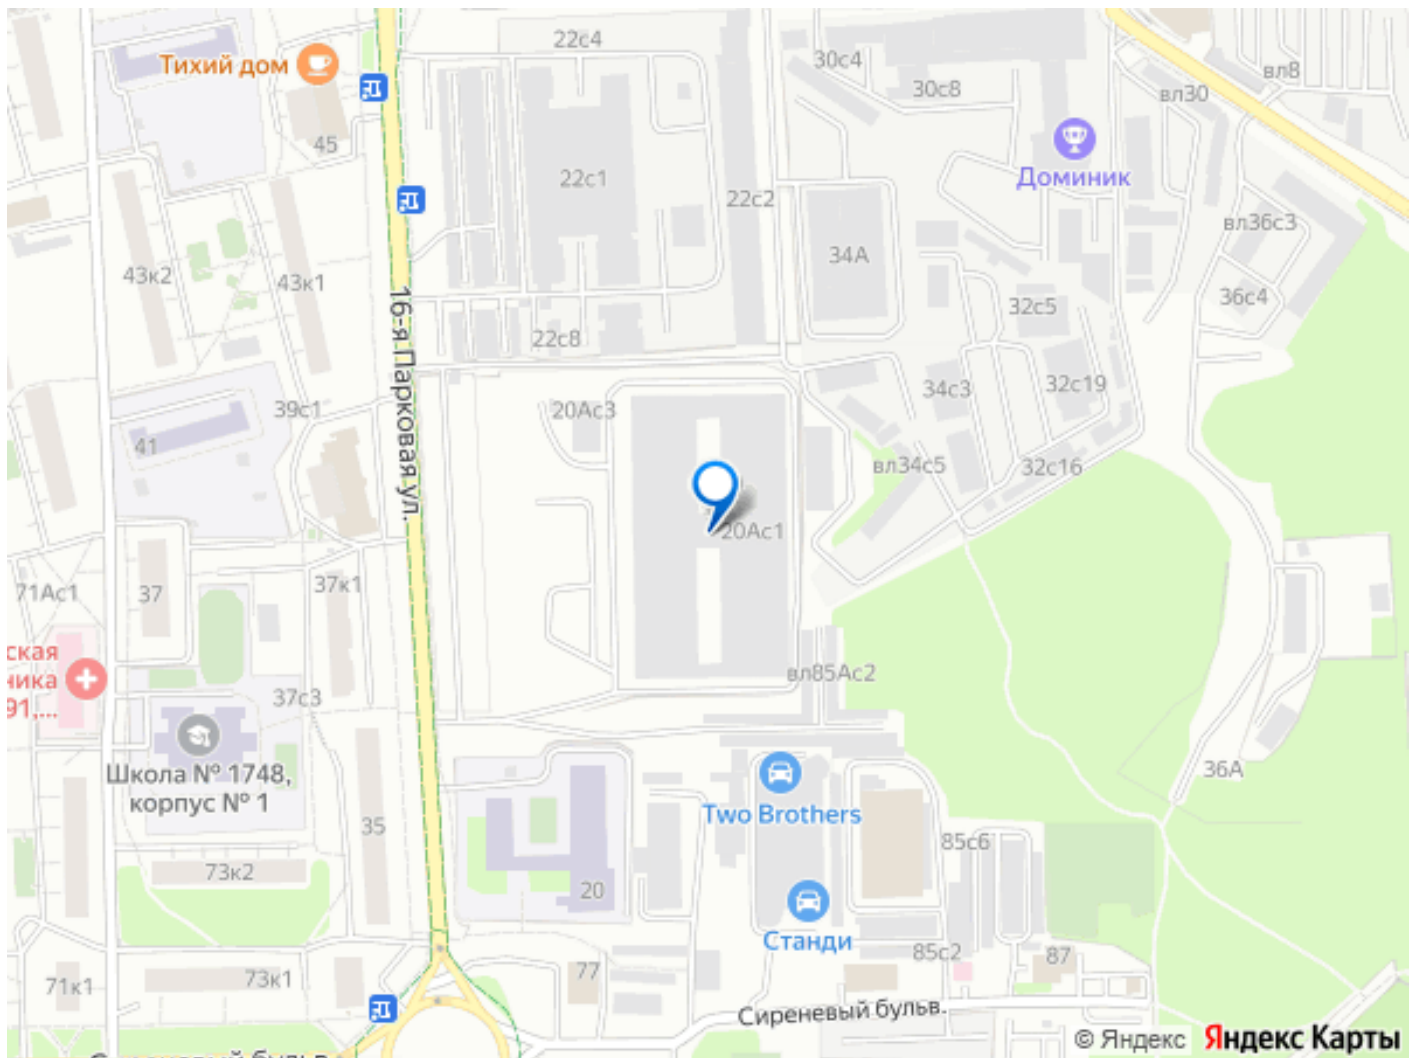

Move.ru - вся недвижимость России