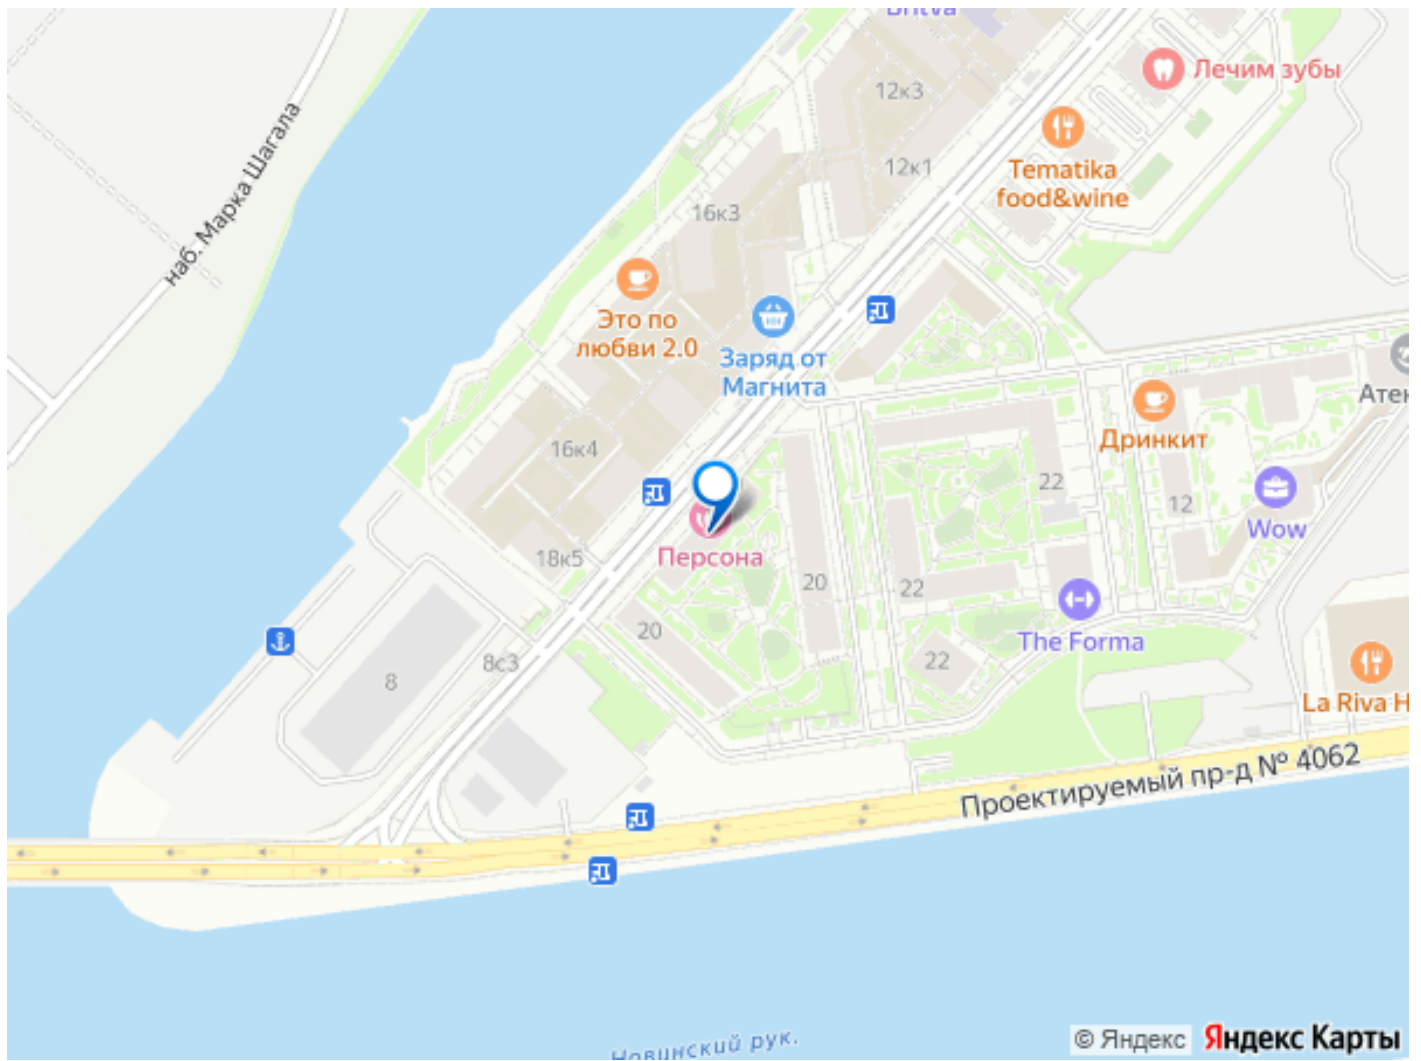

Move.ru - вся недвижимость России