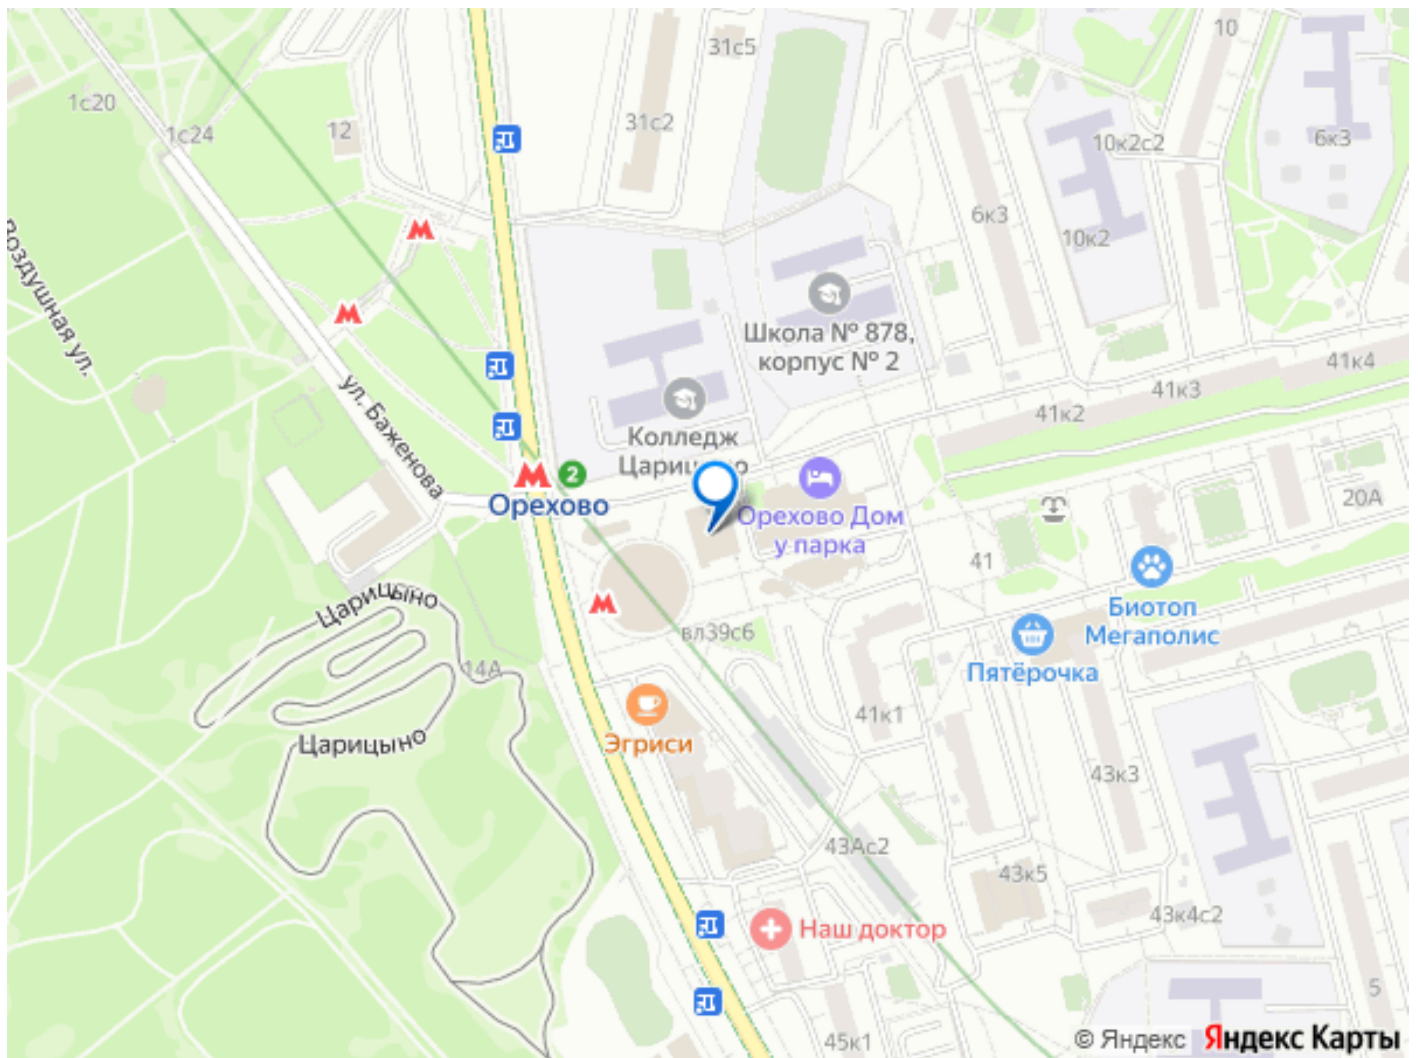

Move.ru - вся недвижимость России