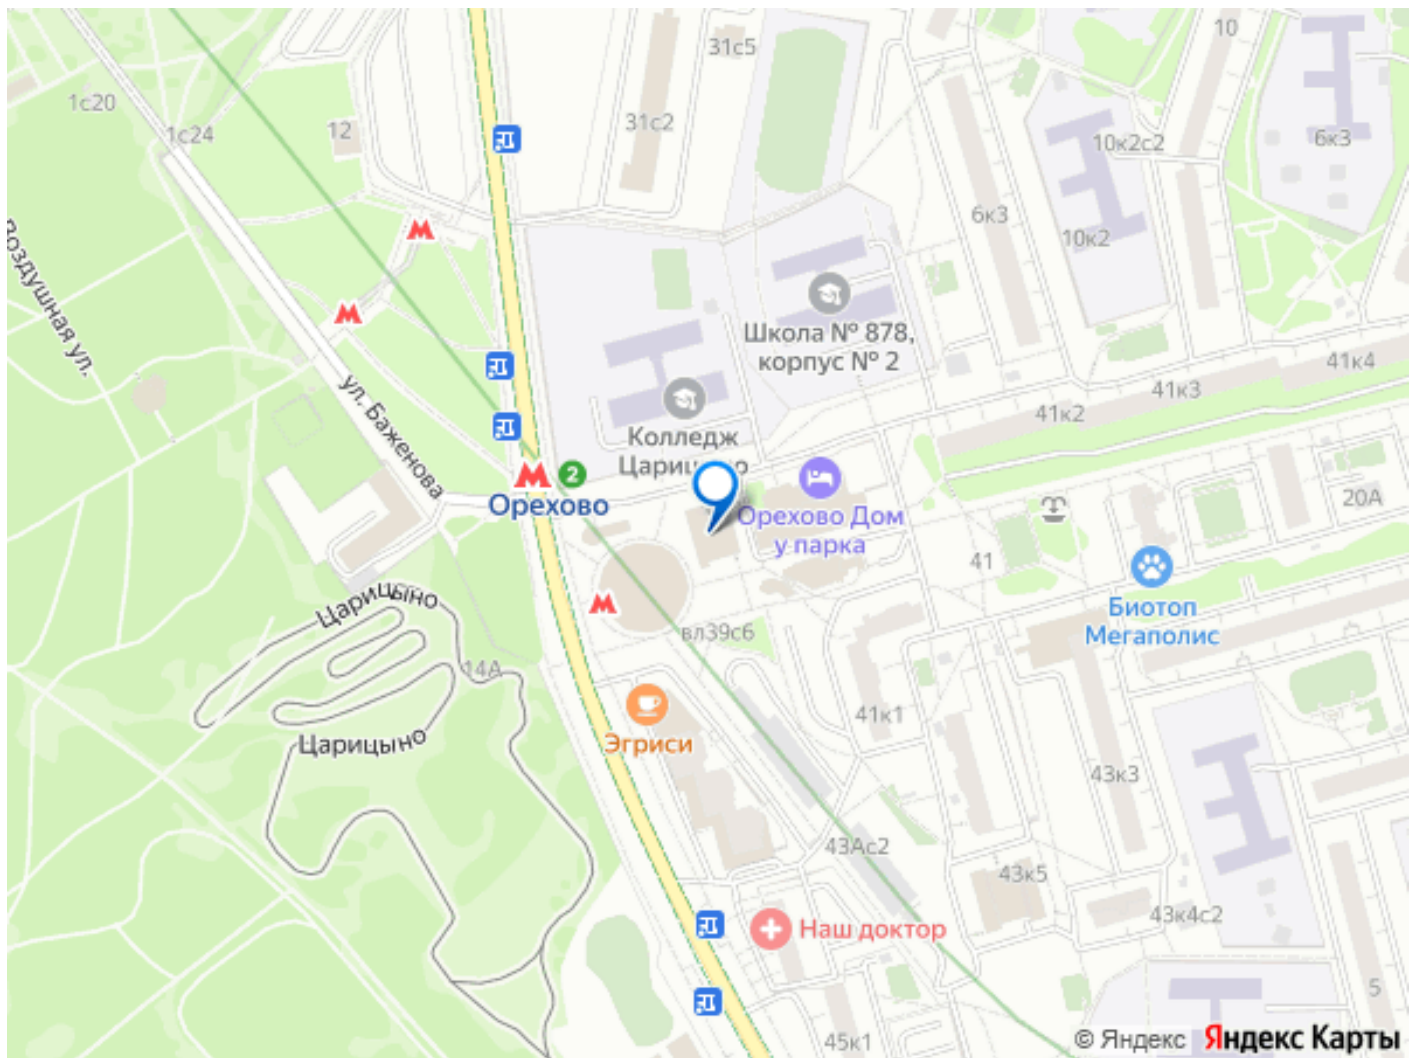

Move.ru - вся недвижимость России