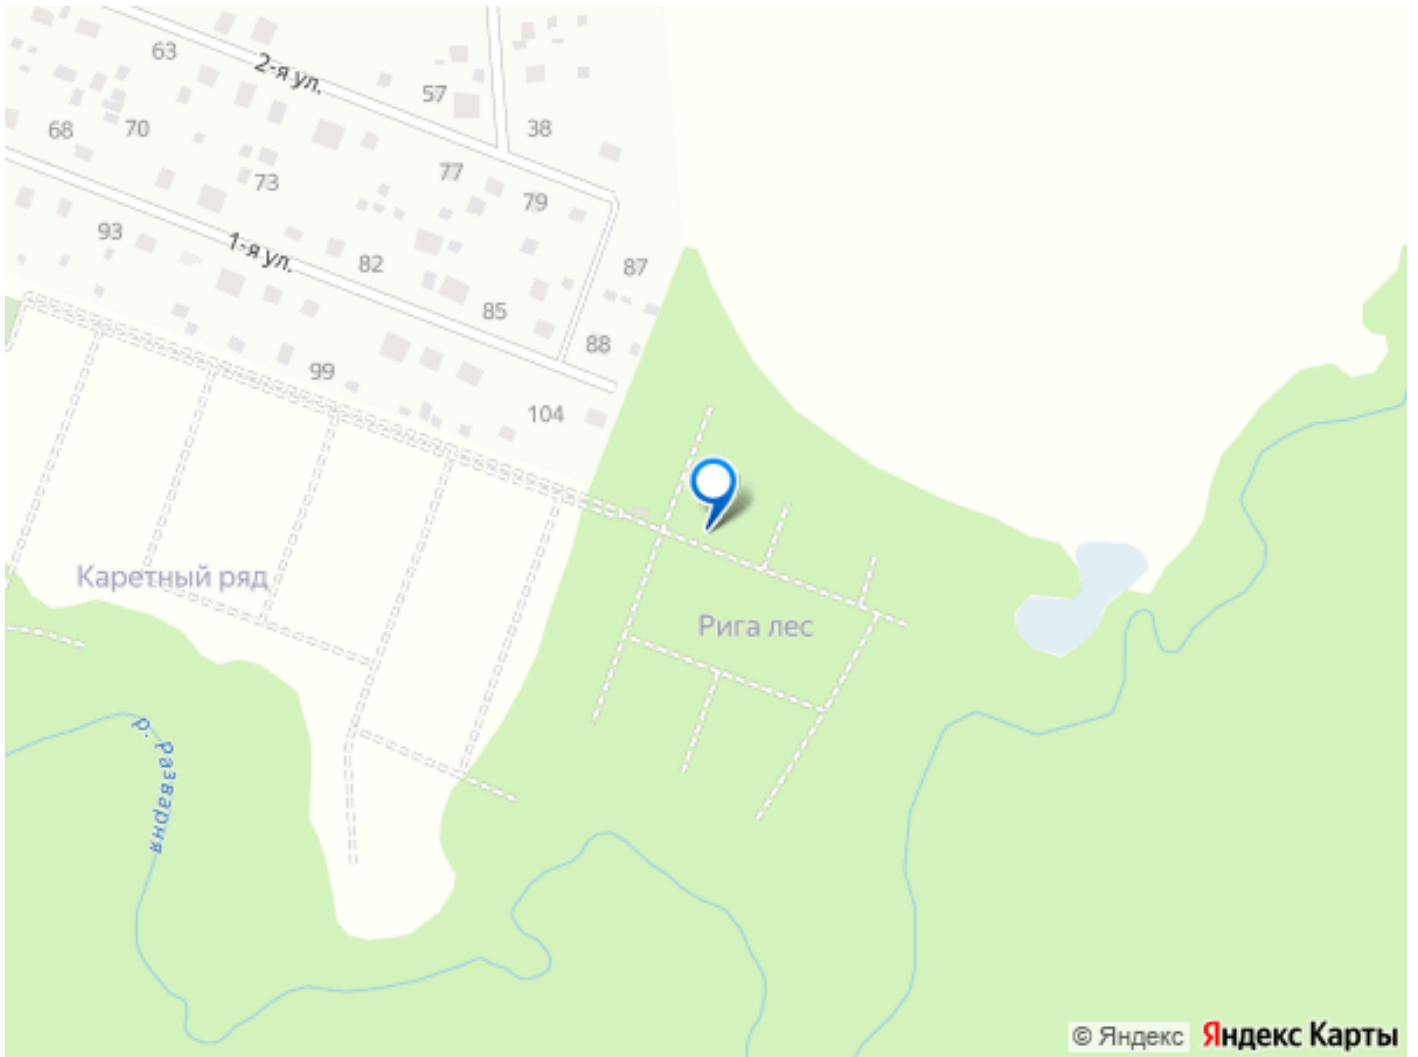

Move.ru - вся недвижимость России