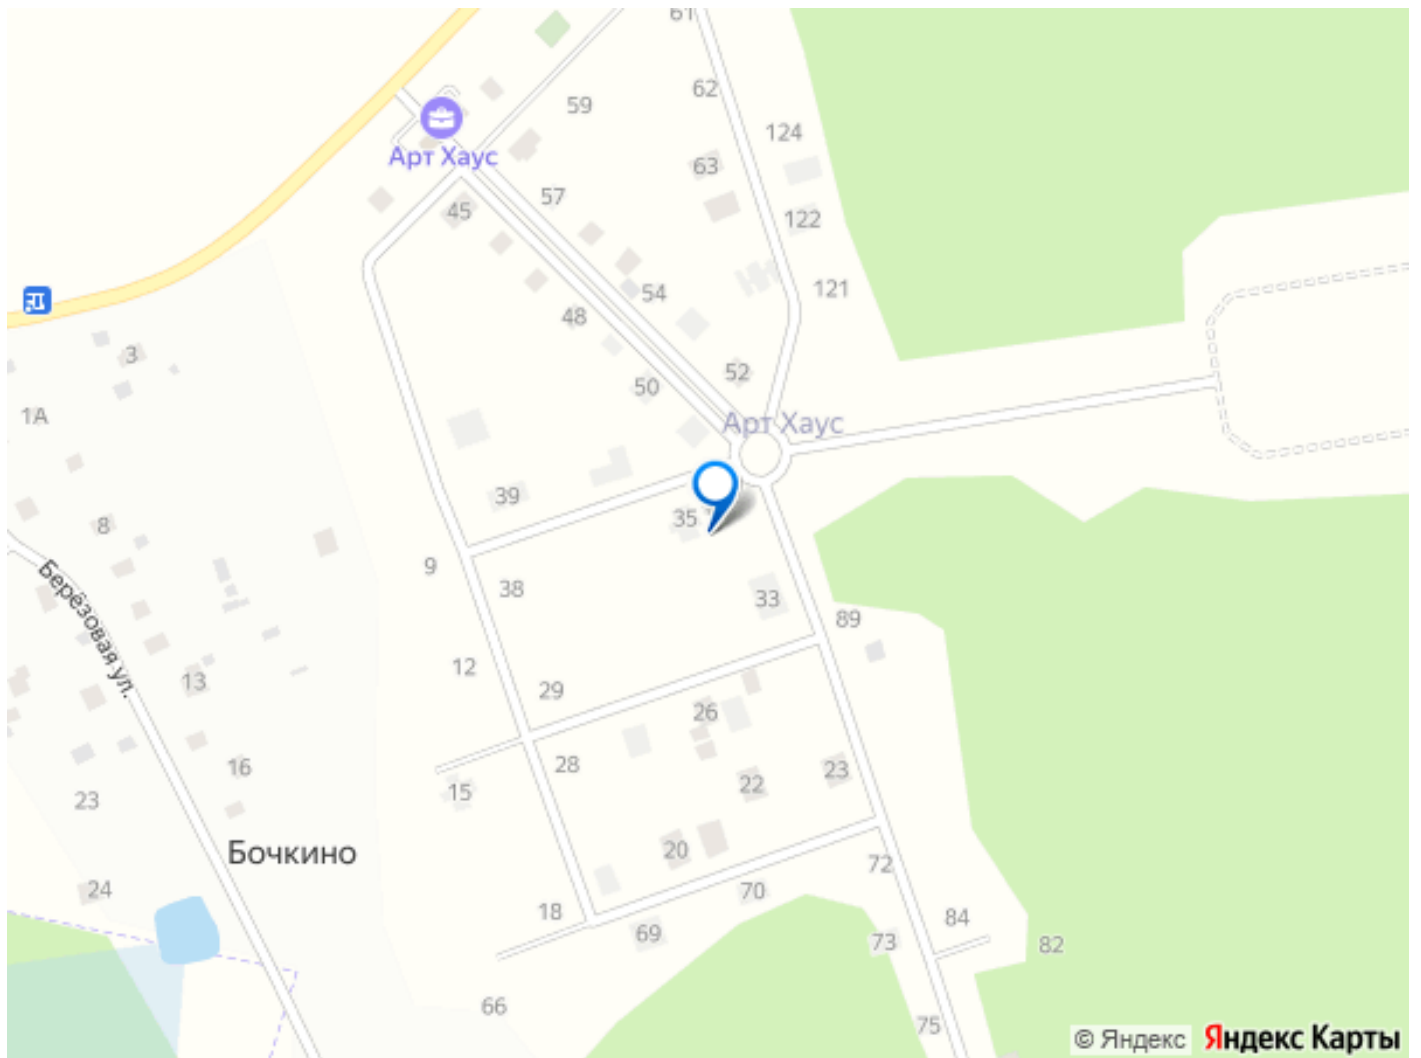

Move.ru - вся недвижимость России