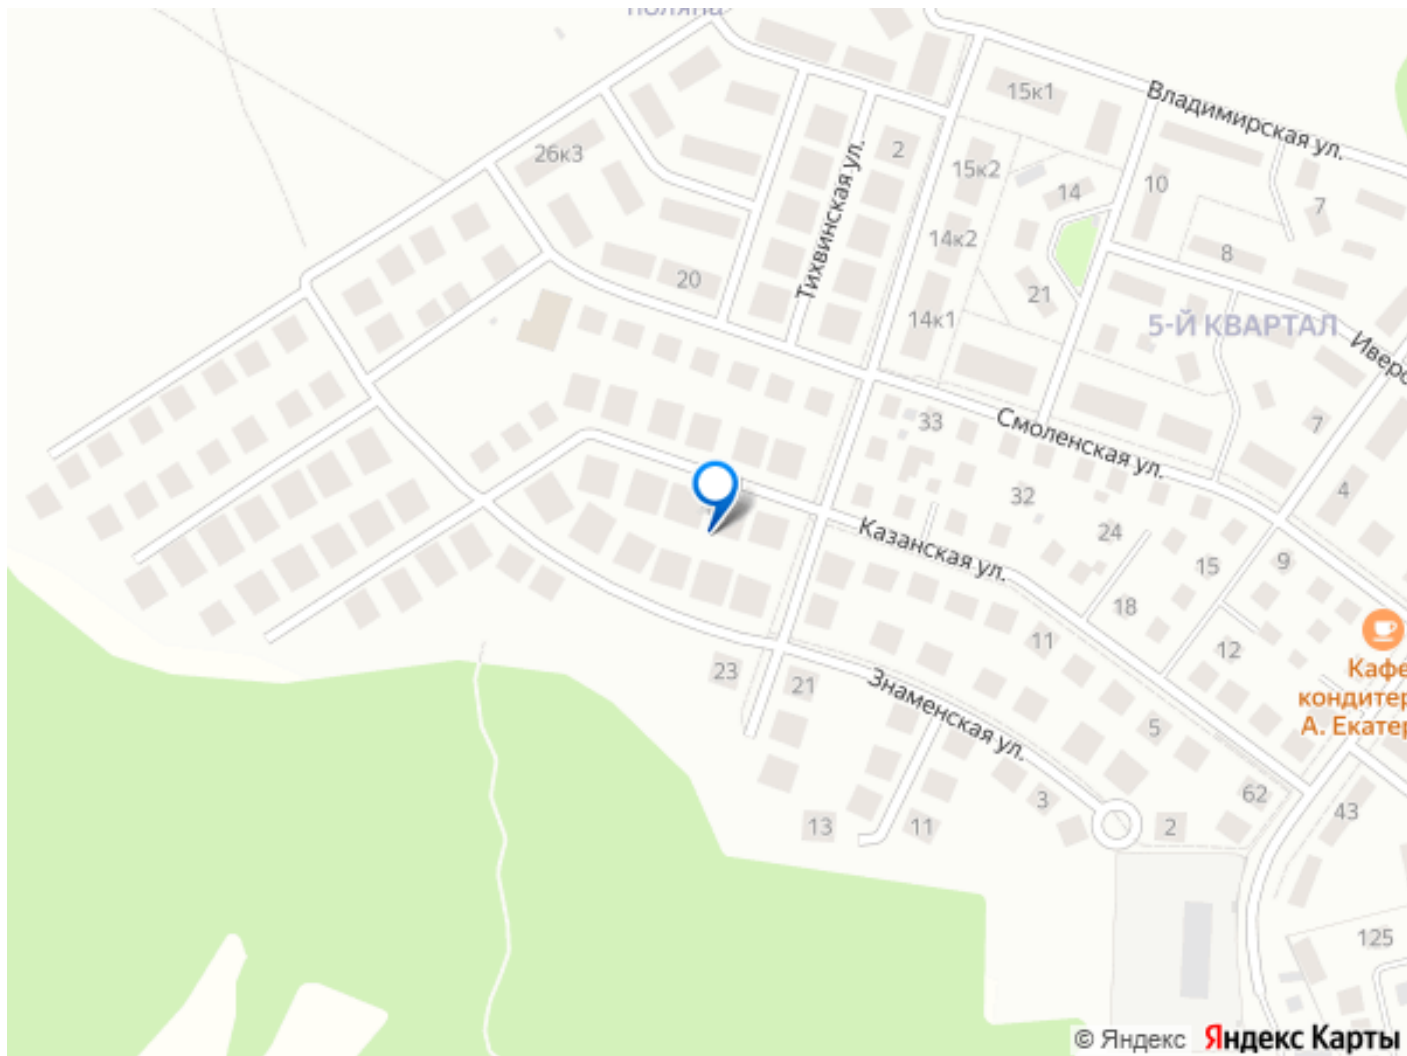

Move.ru - вся недвижимость России