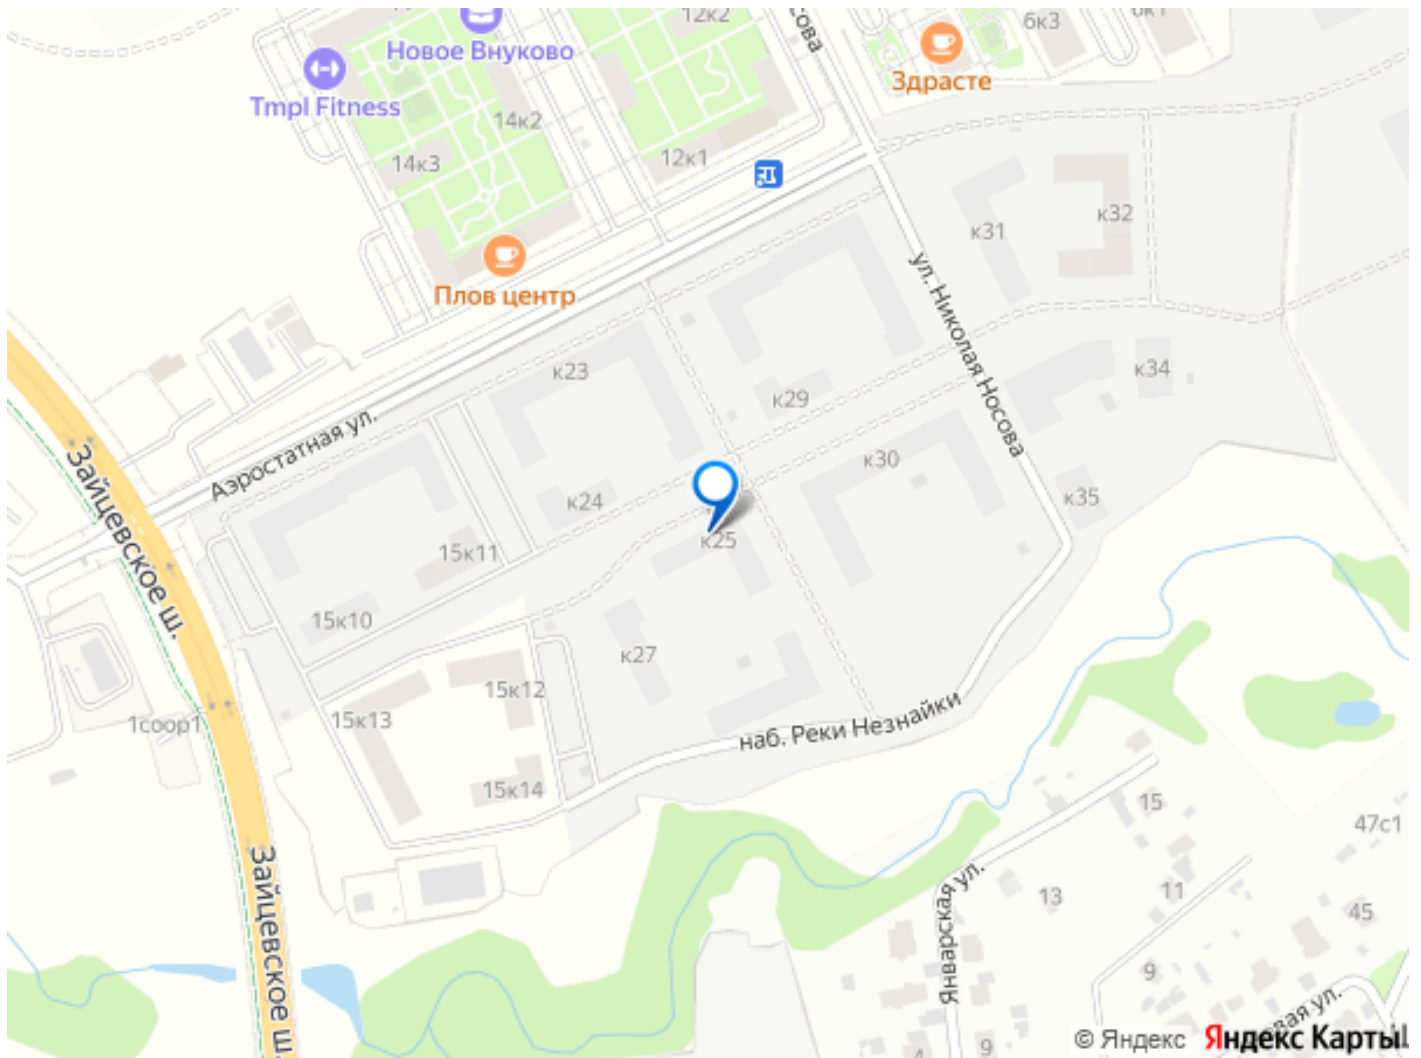

Move.ru - вся недвижимость России