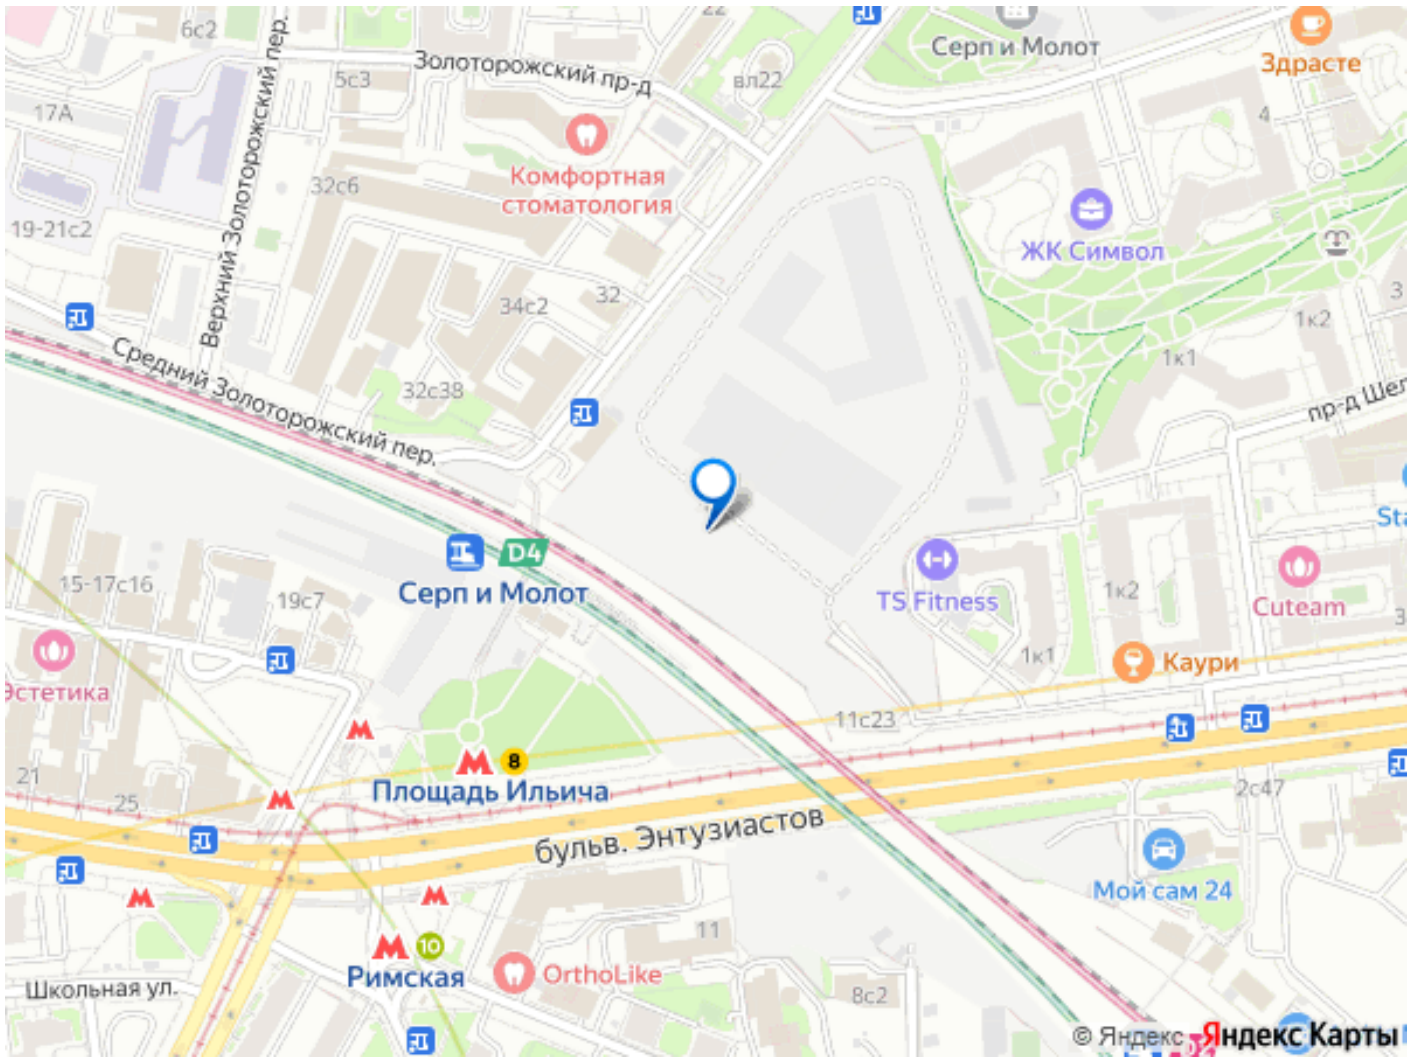

Налог: Включая НДС. Оформление сделки напрямую от собственника, без комиссии. Готовы оперативно организовать просмотр в удобное время, предоставить PDF-презентацию и план. Точное местоположение объекта можно найти по данным координатам: 55.748858,37.683033 ID = с_1775715