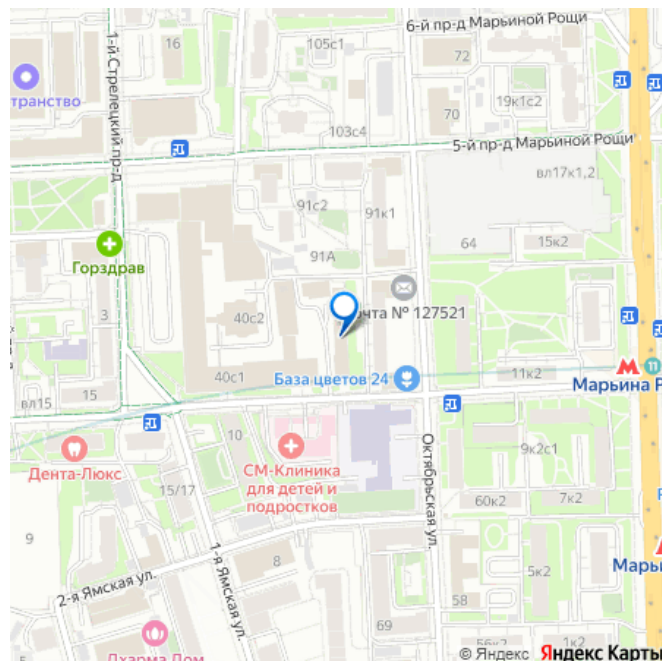

Создано: 21.01.2026 в 13:03

Обновлено: 04.04.2026 в 17:24

Москва, проезд 3-й Марьиной рощи, 40С3

36 660 000 ₺

Москва, проезд 3-й Марьиной рощи, 40С3

Округ

[СВАО, район Марьиная Роща](#)

Офис

Общая площадь

131 м²

Детали объекта

Тип сделки

Продам

Раздел

[Коммерческая недвижимость](#)

Описание

Предлагается в попку нежилое помещение, офисный блок площадью 131 м² по адресу: 3-й проезд Марьиной Рощи, 40с1, всего 15 мин от Кремля! Располагается в СВАО, 300 метров от метро Марьиная Роща, выезд на ТТК за 3 минуты. Отдельный вход с этажа в офисный блок на несколько помещений Помещения с отделкой, полностью готовы к эксплуатации Офисный блок с уже выполненным ремонтом Возможность организации кухни-столовой в отдельном помещении с подведенными коммуникациями Пространство, где хочется работать Светло. Просторно. Удобно Прекрасная инсоляция помещений в любое время года Современный ремонт,

<https://move.ru/objects/9288230920>

Ангела Сорокина, На Петровке

79151645643

для заметок