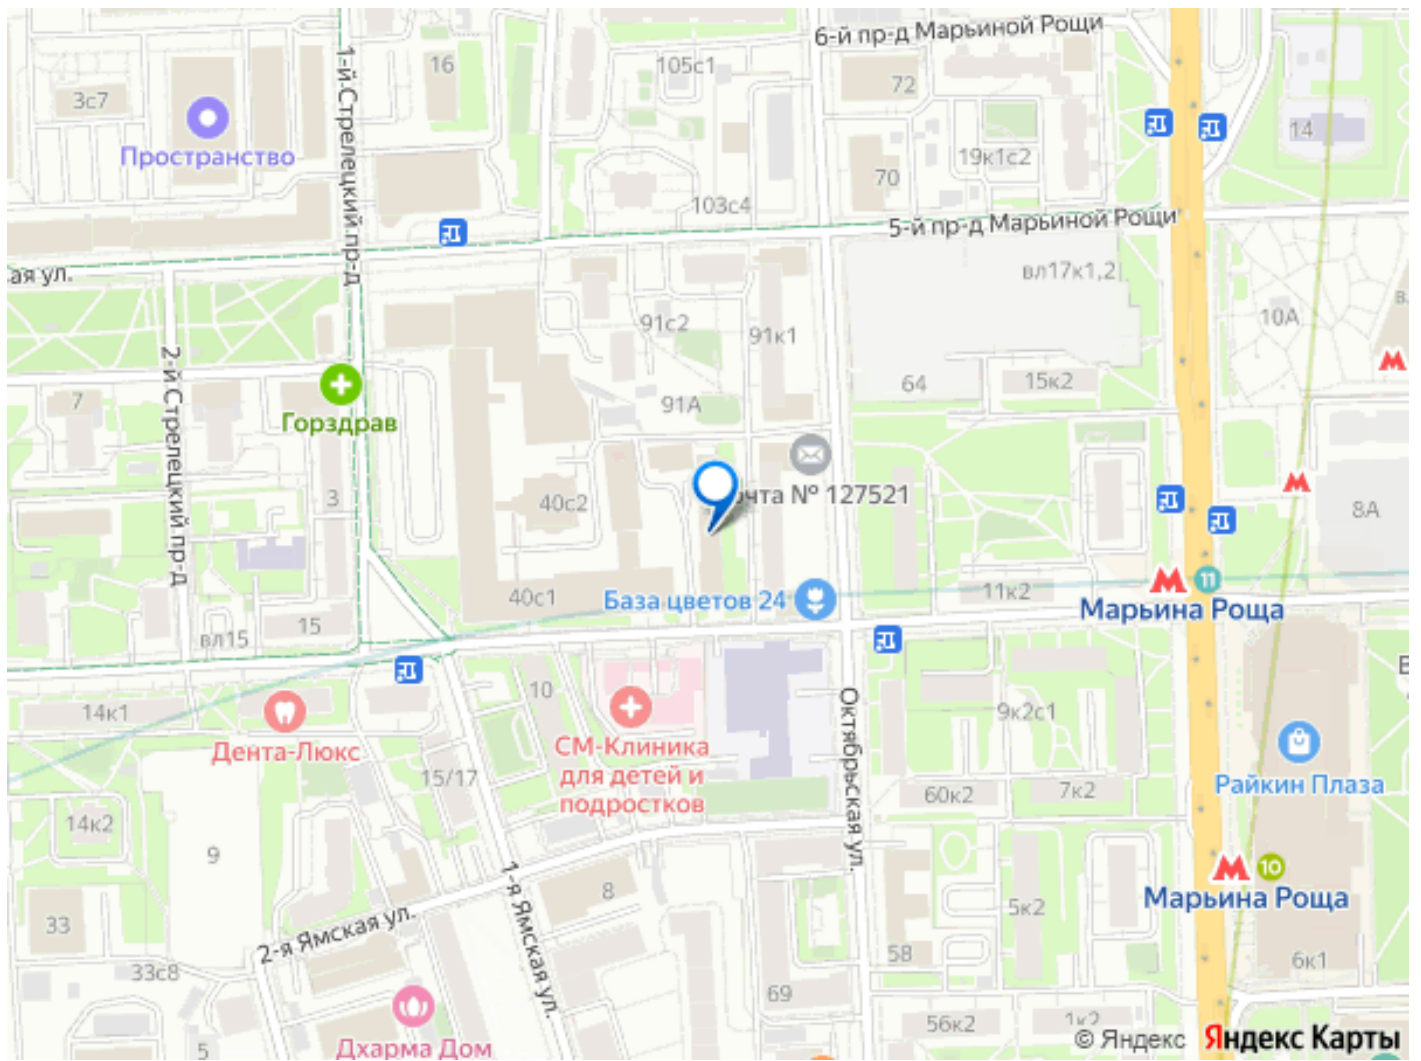

Move.ru - вся недвижимость России