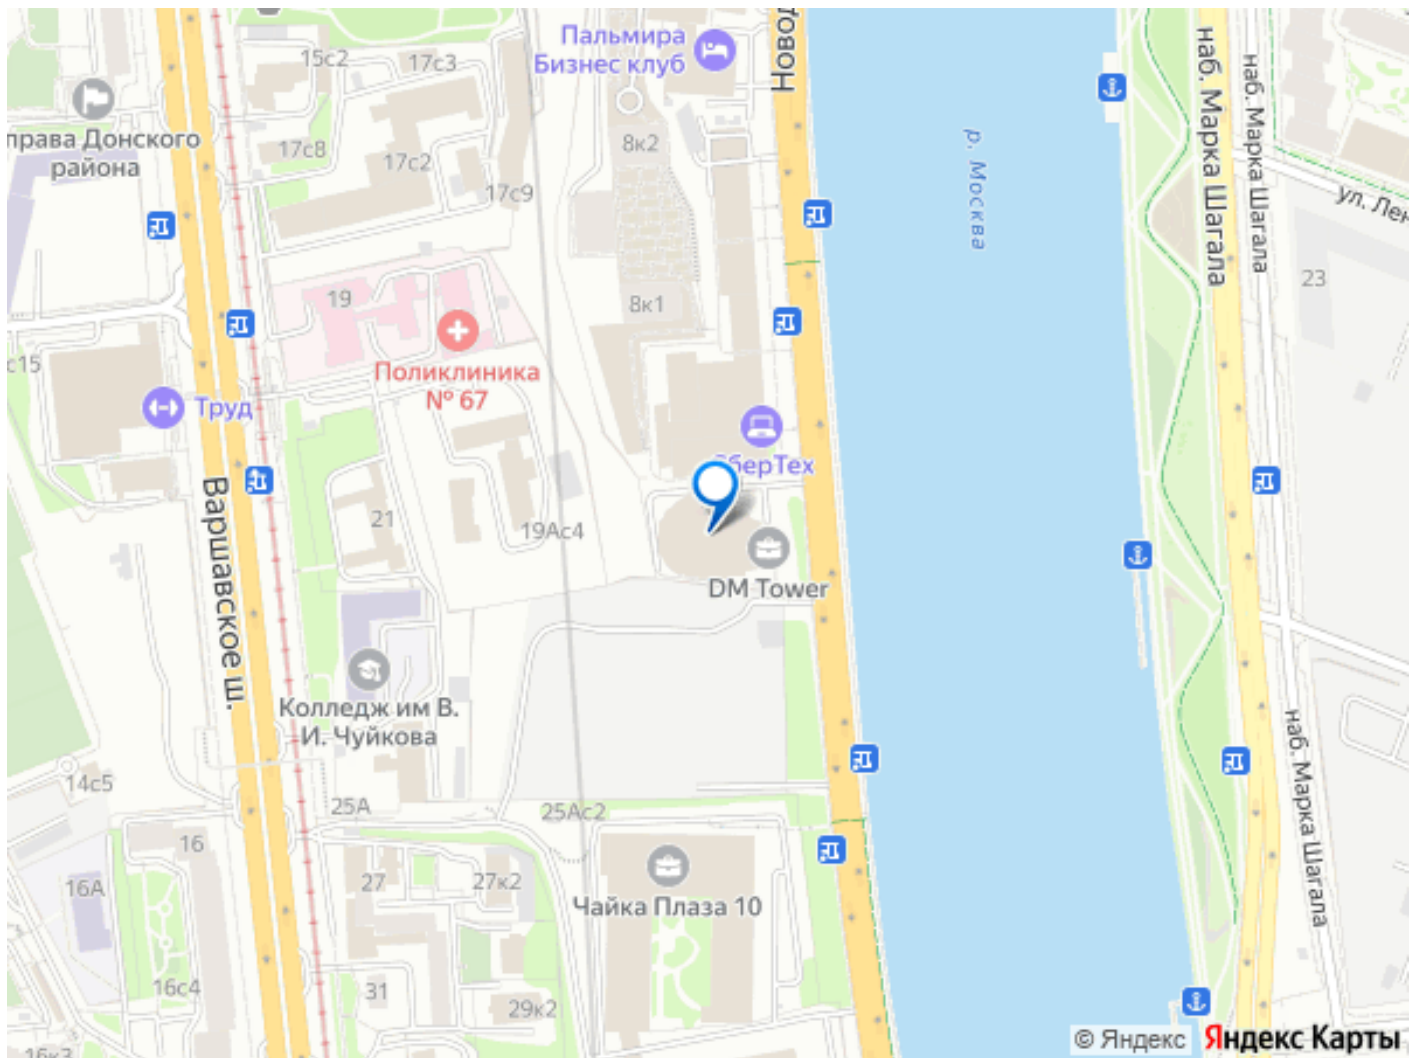

Продается стильный офис в новой башне DM Tower на берегу Москвы-реки, в стиле лофт. Панорамные окна в пол, с функцией проветривания, высота потолка 4 метра. DM Tower — бизнес-центр класса А, расположен на береговой линии Новоданиловской набережной. Здание выделяется фасадом из стекла и металла, который формирует узнаваемый облик и подчеркивает статус объекта. Проект стал финальным акцентом в развитии делового квартала, объединив элементы индустриального наследия с современными архитектурными решениями. Потрясающий панорамный вид на

Прямо рядом с башней остановка Новоданиловская набережная, в 10-15 минутах станция МЦК Верхние котлы и станция метро Тульская.

Move.ru - вся недвижимость России