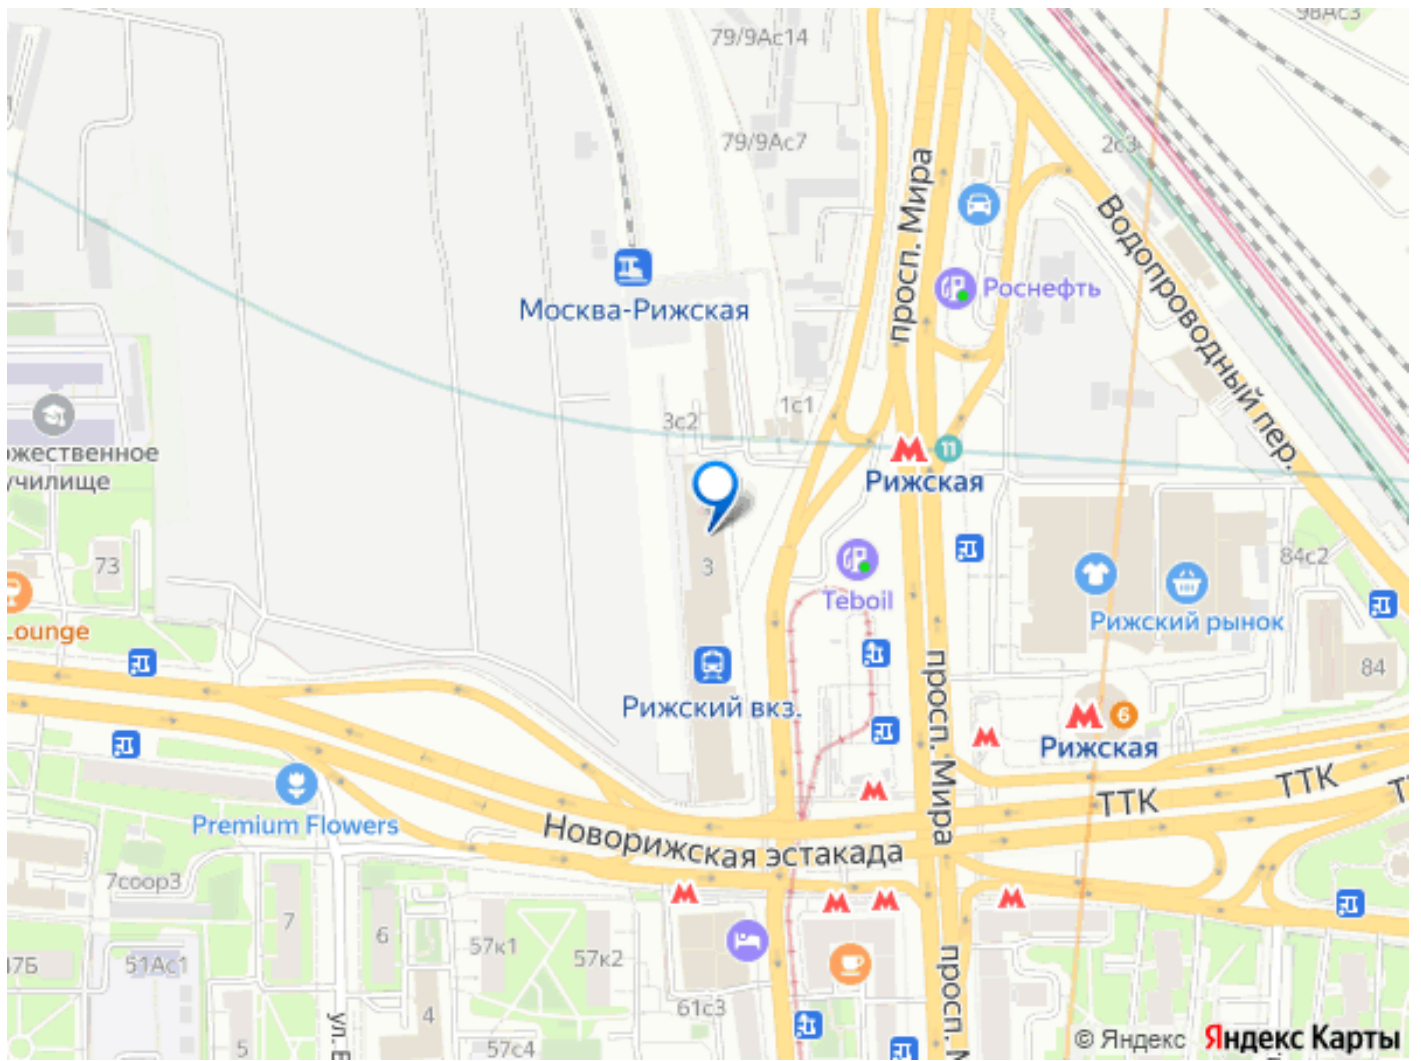

Move.ru - вся недвижимость России