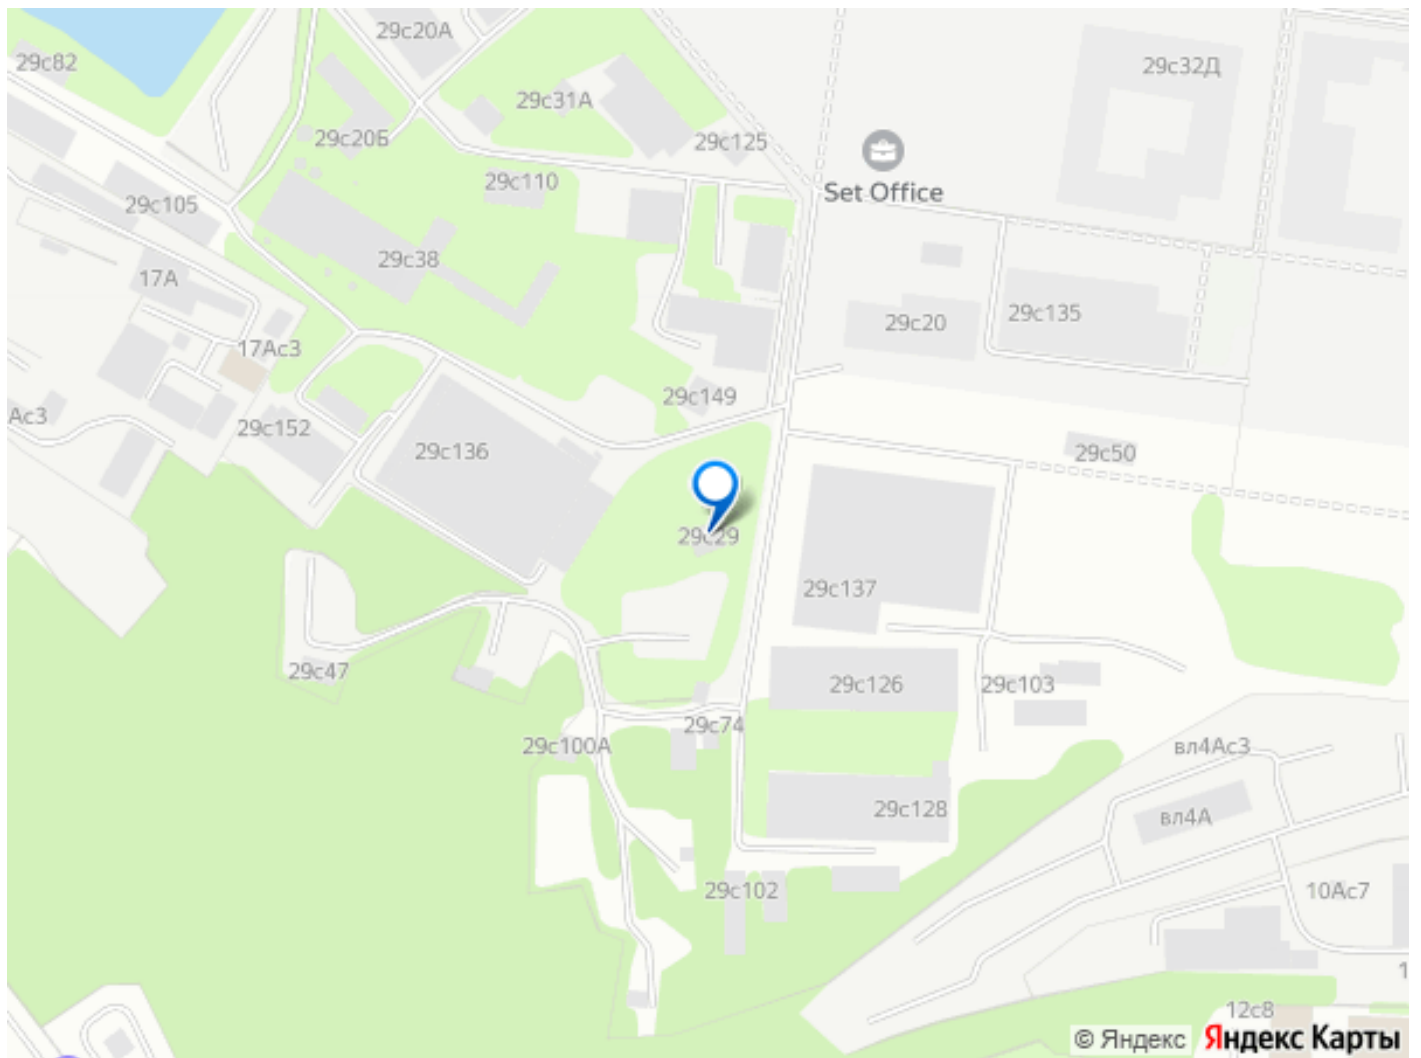

Move.ru - вся недвижимость России