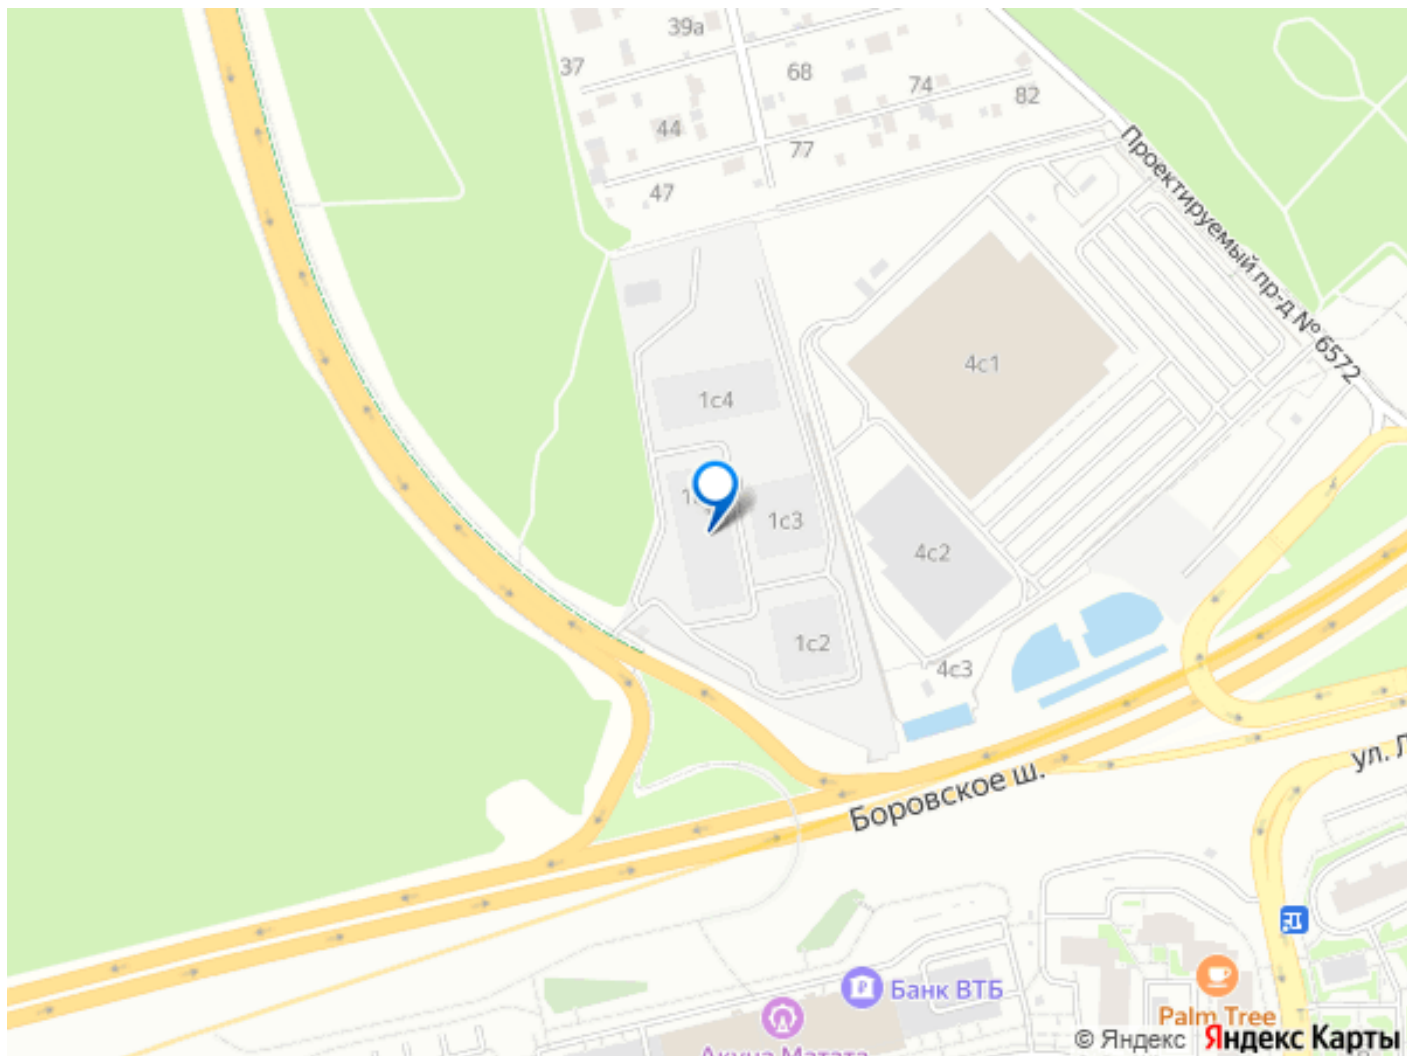

Move.ru - вся недвижимость России