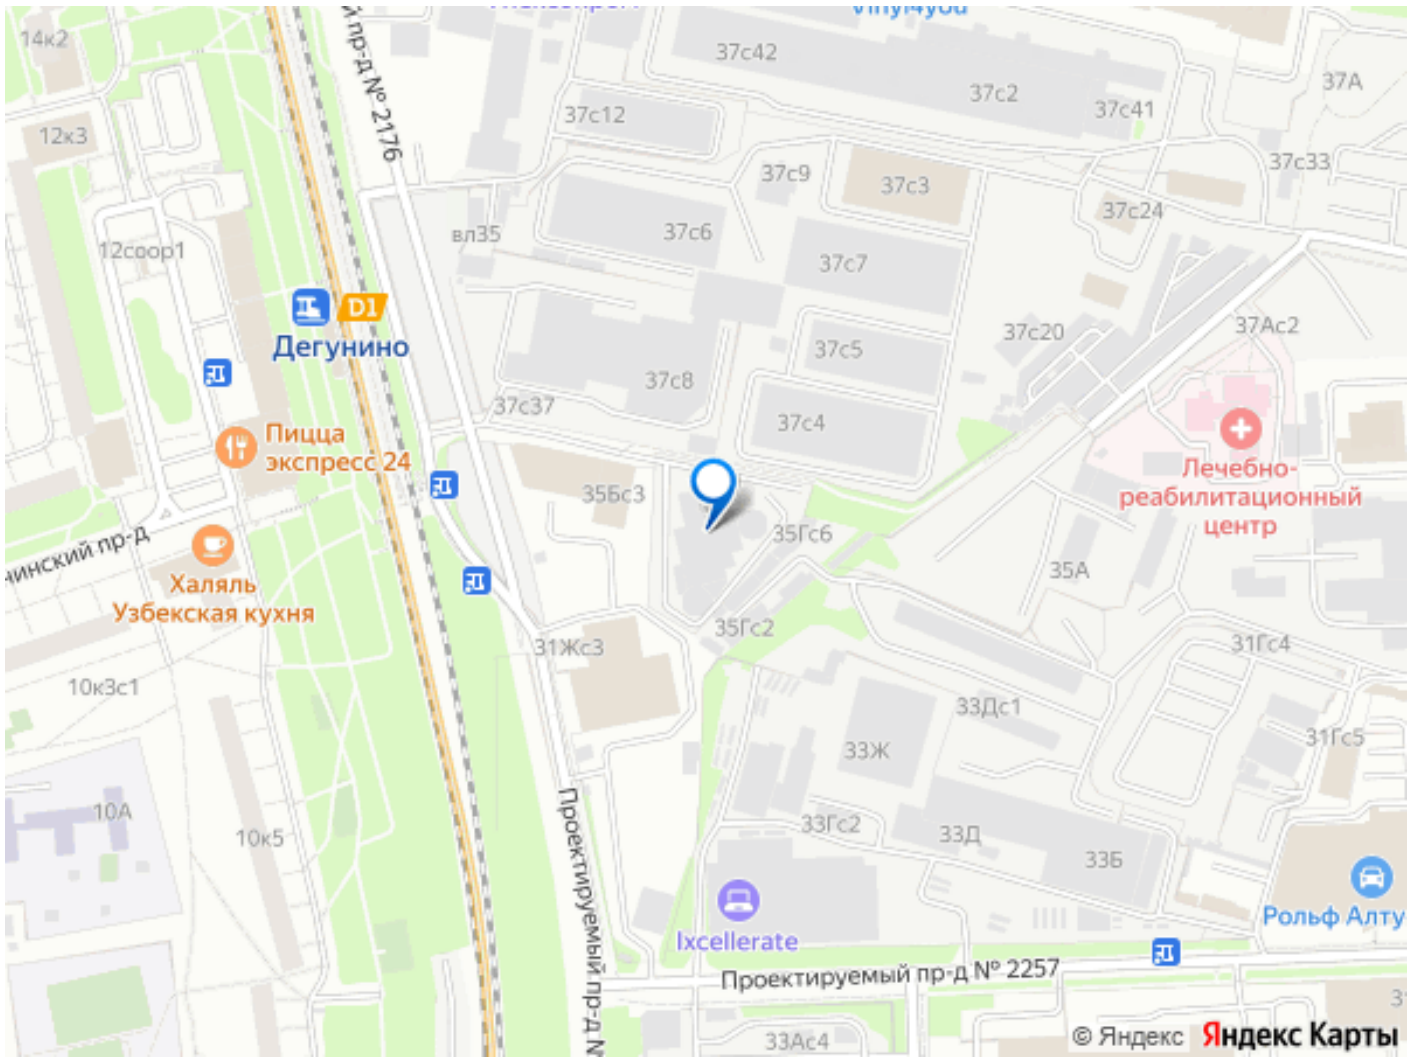

Move.ru - вся недвижимость России