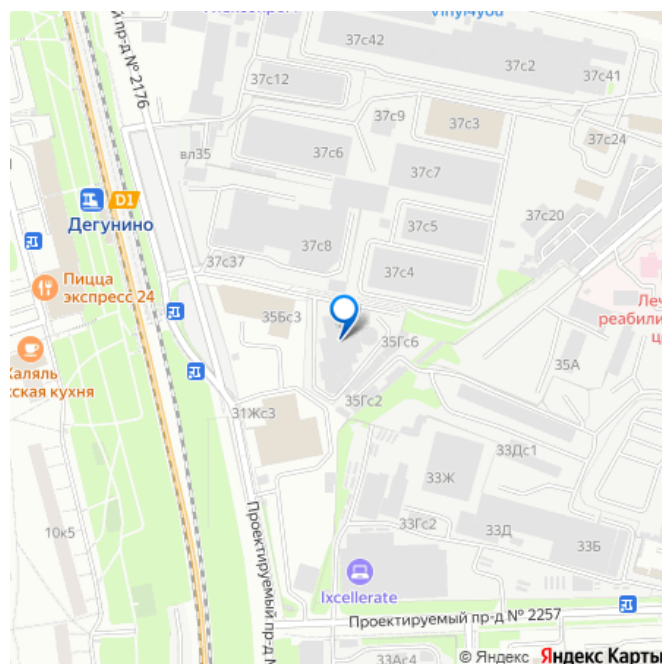

Создано: 30.03.2026 в 16:47

Обновлено: 31.03.2026 в 16:13

Алексей Богданов, OSM ESTATE

79164174129

Москва, Алтуфьевское шоссе, 35к1

48 700 000 ₺

Москва, Алтуфьевское шоссе, 35к1

Округ

[СВАО, район Отрадное](#)

Офис

Общая площадь

232.1 м²

Детали объекта

Тип сделки

Продам

Раздел

[Коммерческая недвижимость](#)

Описание

Предпочтительно звонки! МФК Гало расположен в развивающемся районе у Алтуфьевского шоссе. Здание с продуманной логистической системой. Авторампы с двух сторон для доступа транспорта на все этажи индустриального блока. Для сотрудников: душевые, переговорные, комнаты для звонков. Универсальность пространства обеспечивается сочетанием производственных, складских и офисных площадей на этаже. Проект предусматривает комфортную зеленую зону вокруг центра, дополненную новыми подъездами и парковочными местами. На крыше здания дополнительные пространства для отдыха и

для заметок