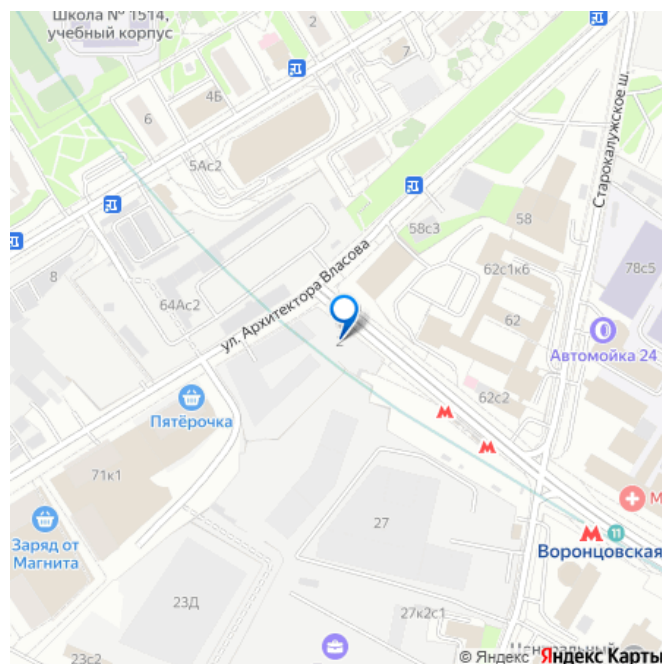

Создано: 29.11.2025 в 01:57

Обновлено: 07.05.2026 в 15:25

Москва, улица Академика Семенихина, 2

30 306 376 ₺

Москва, улица Академика Семенихина, 2

Округ

[ЮЗАО, Обручевский район](#)

Офис

Общая площадь

61.5 м²

Детали объекта

Тип сделки

Продам

Раздел

[Коммерческая недвижимость](#)

Описание

Цена указана с учётом скидки. Предложение действует при 100% оплате и рассрочке.

Выгодный актив: 50% средний рост стоимости за период строительства. На проекте полностью завершены монолитные работы. Возможность возврата НДС после покупки. Продаётся помещение площадью 61.50 кв. м в Level work Воронцовская (от компании Level group), новом бизнес-центре класса А в престижном Обручевском районе Москвы (ЮЗАО). О проекте: - Отличная транспортная доступность: 6 минут пешком от метро Калужская, 1 минута пешком от станции БКЛ «Воронцовская» и 11 минут на автомобиле от ТТК; - 23 этажа и 149 офисов с

<https://move.ru/objects/9286984185>

Level Group, Level Group

79678442643

для заметок