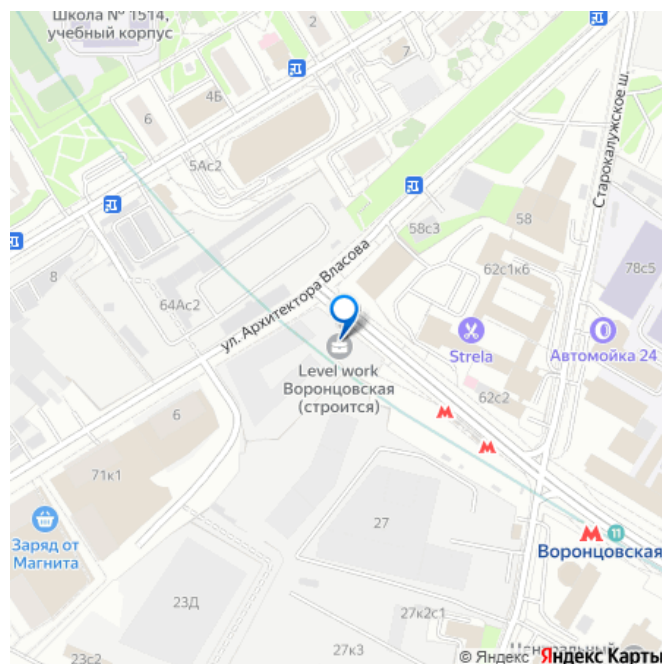

Создано: 11.10.2025 в 01:54

Обновлено: 14.04.2026 в 11:31

Москва, улица Академика Семенихина, 2

61 559 829 ₺

Москва, улица Академика Семенихина, 2

Округ

[ЮЗАО, Обручевский район](#)

ПСН - Помещение свободного назначения

Общая площадь

113.6 м²

Детали объекта

Тип сделки

Продам

Раздел

[Коммерческая недвижимость](#)

Описание

Цена указана с учётом скидки. Предложение действует при 100% оплате и рассрочке.

Выгодный актив: 50% средний рост стоимости за период строительства. На проекте полностью завершены монолитные работы. Возможность возврата НДС после покупки. Продаётся помещение площадью 113.60 кв. м в Level work Воронцовская (от компании Level group), новом бизнес-центре класса А в престижном Обручевском районе Москвы (ЮЗАО). О проекте: - Отличная транспортная доступность: 6 минут пешком от метро Калужская, 1 минута пешком от станции БКЛ «Воронцовская» и 11 минут на автомобиле от ТТК; - 23 этажа и 149 офисов с

<https://move.ru/objects/9285634405>

Level Group, Level Group

79678442643

для заметок