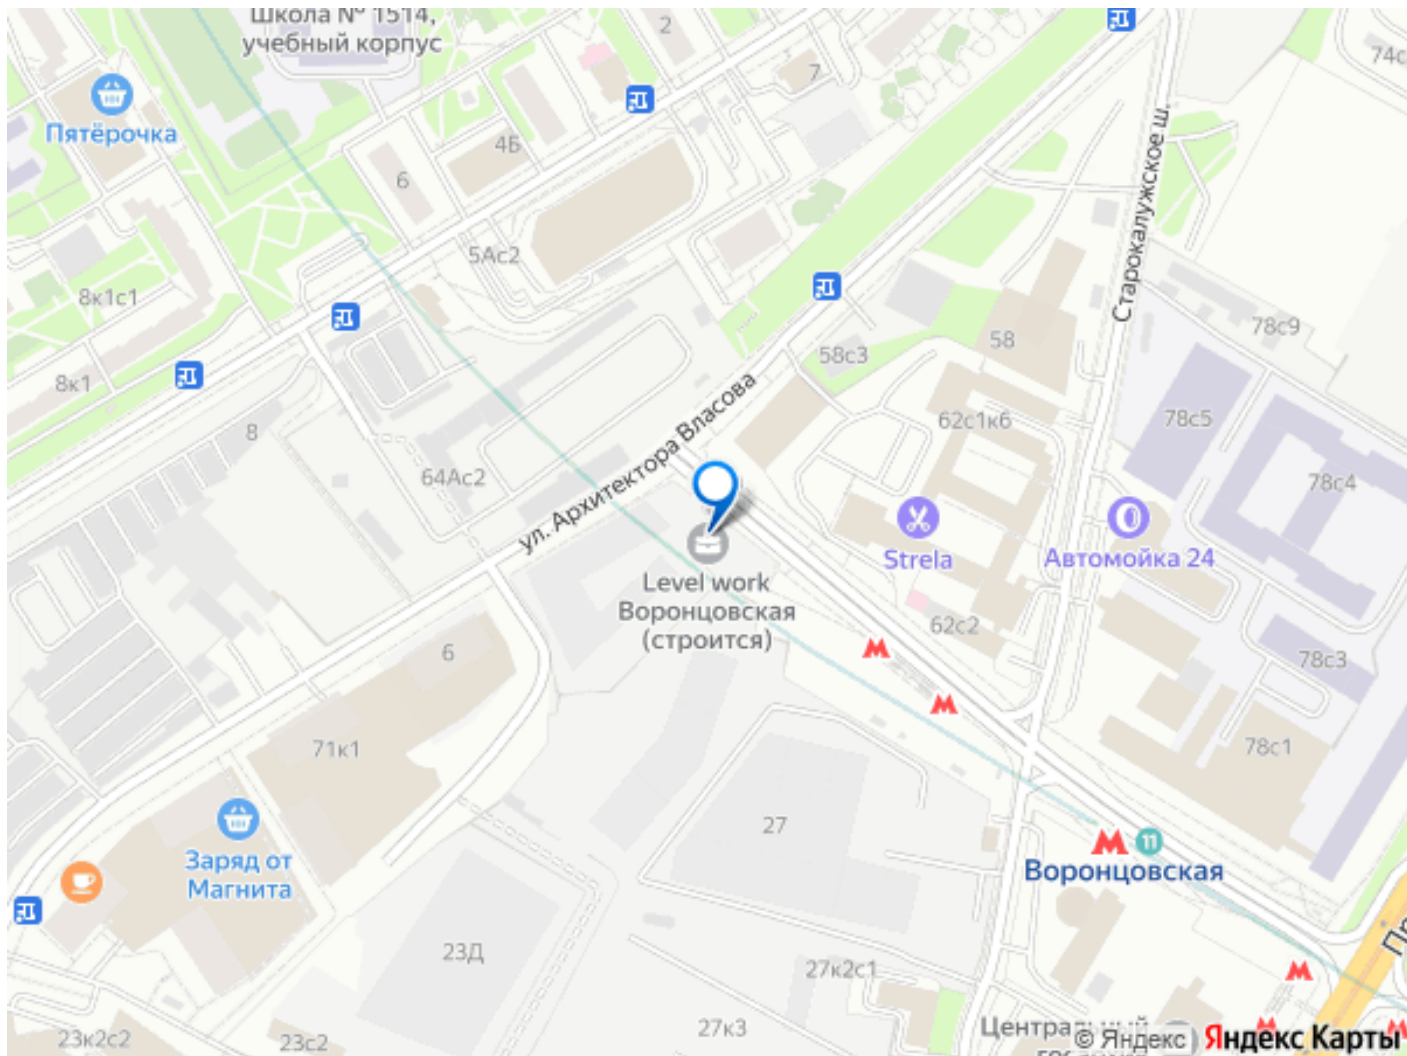

Move.ru - вся недвижимость России