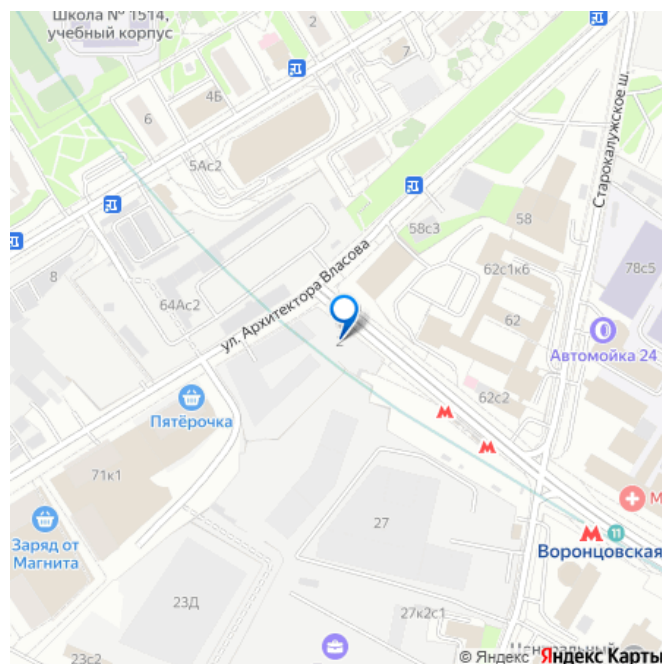

Создано: 07.11.2025 в 17:48

Обновлено: 07.05.2026 в 15:09

Москва, улица Академика Семенихина, 2

66 541 702 ₺

Москва, улица Академика Семенихина, 2

Округ

[ЮЗАО, Обручевский район](#)

ПСН - Помещение свободного назначения

Общая площадь

127.7 м²

Детали объекта

Тип сделки

Продам

Раздел

[Коммерческая недвижимость](#)

Описание

Цена указана с учётом скидки. Предложение действует при 100% оплате и рассрочке.

Выгодный актив: 50% средний рост стоимости за период строительства. На проекте полностью завершены монолитные работы. Возможность возврата НДС после покупки. Продаётся помещение площадью 127.70 кв. м в Level work Воронцовская (от компании Level group), новом бизнес-центре класса А в престижном Обручевском районе Москвы (ЮЗАО). О проекте: - Отличная транспортная доступность: 6 минут пешком от метро Калужская, 1 минута пешком от станции БКЛ «Воронцовская» и 11 минут на автомобиле от ТТК; - 23 этажа и 149 офисов с

<https://move.ru/objects/9286419699>

Level Group, Level Group

79678442643

для заметок