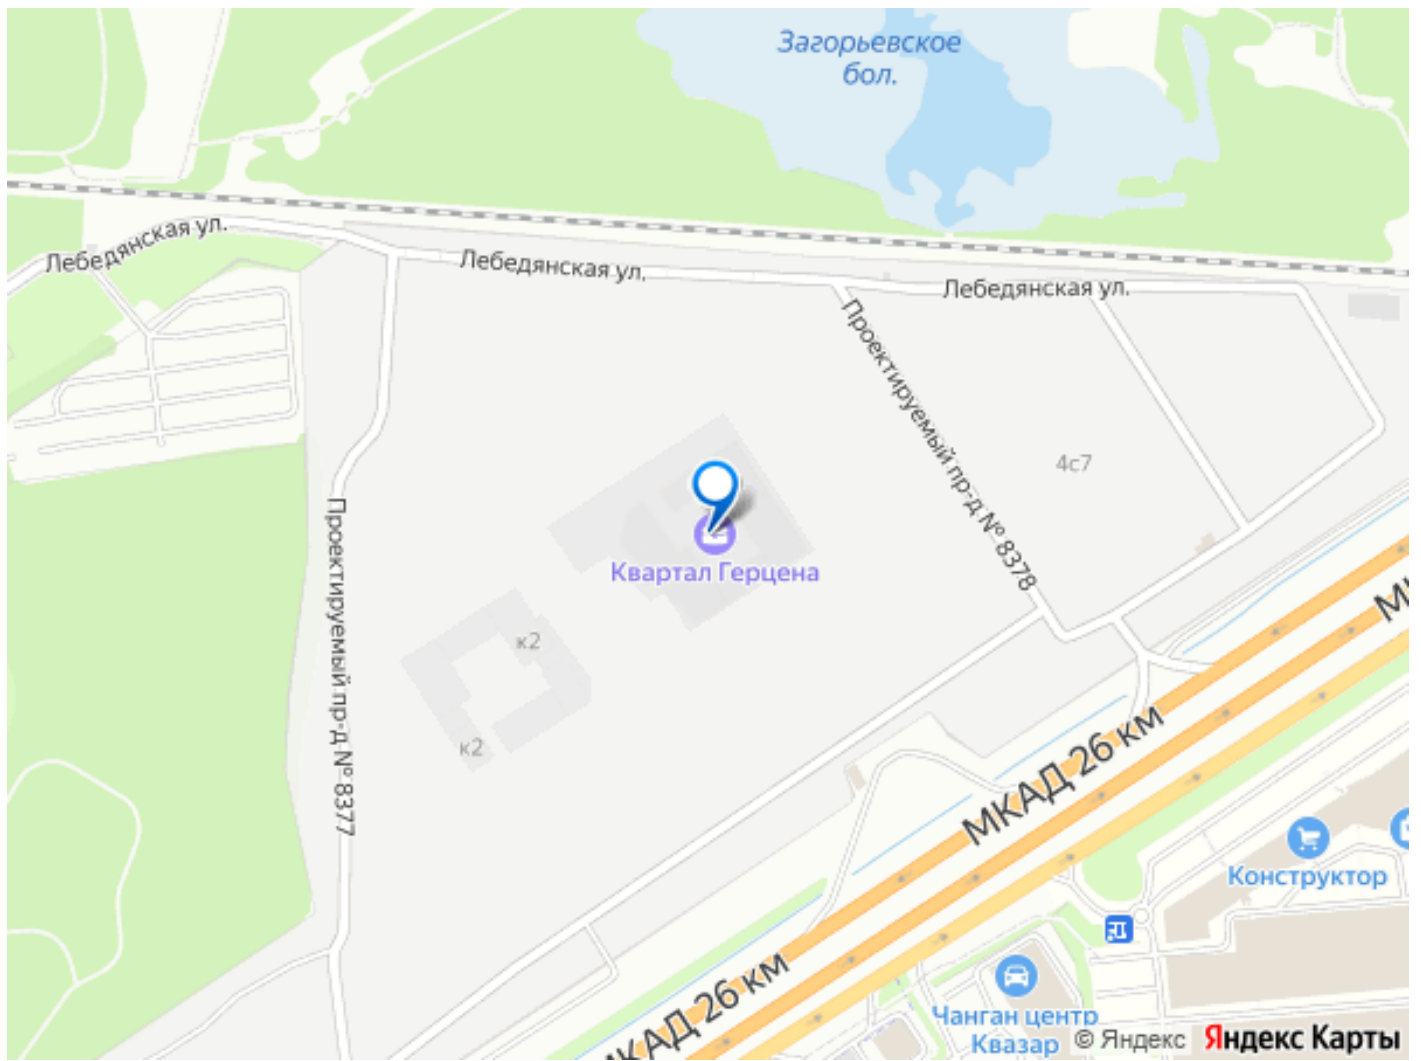

Move.ru - вся недвижимость России