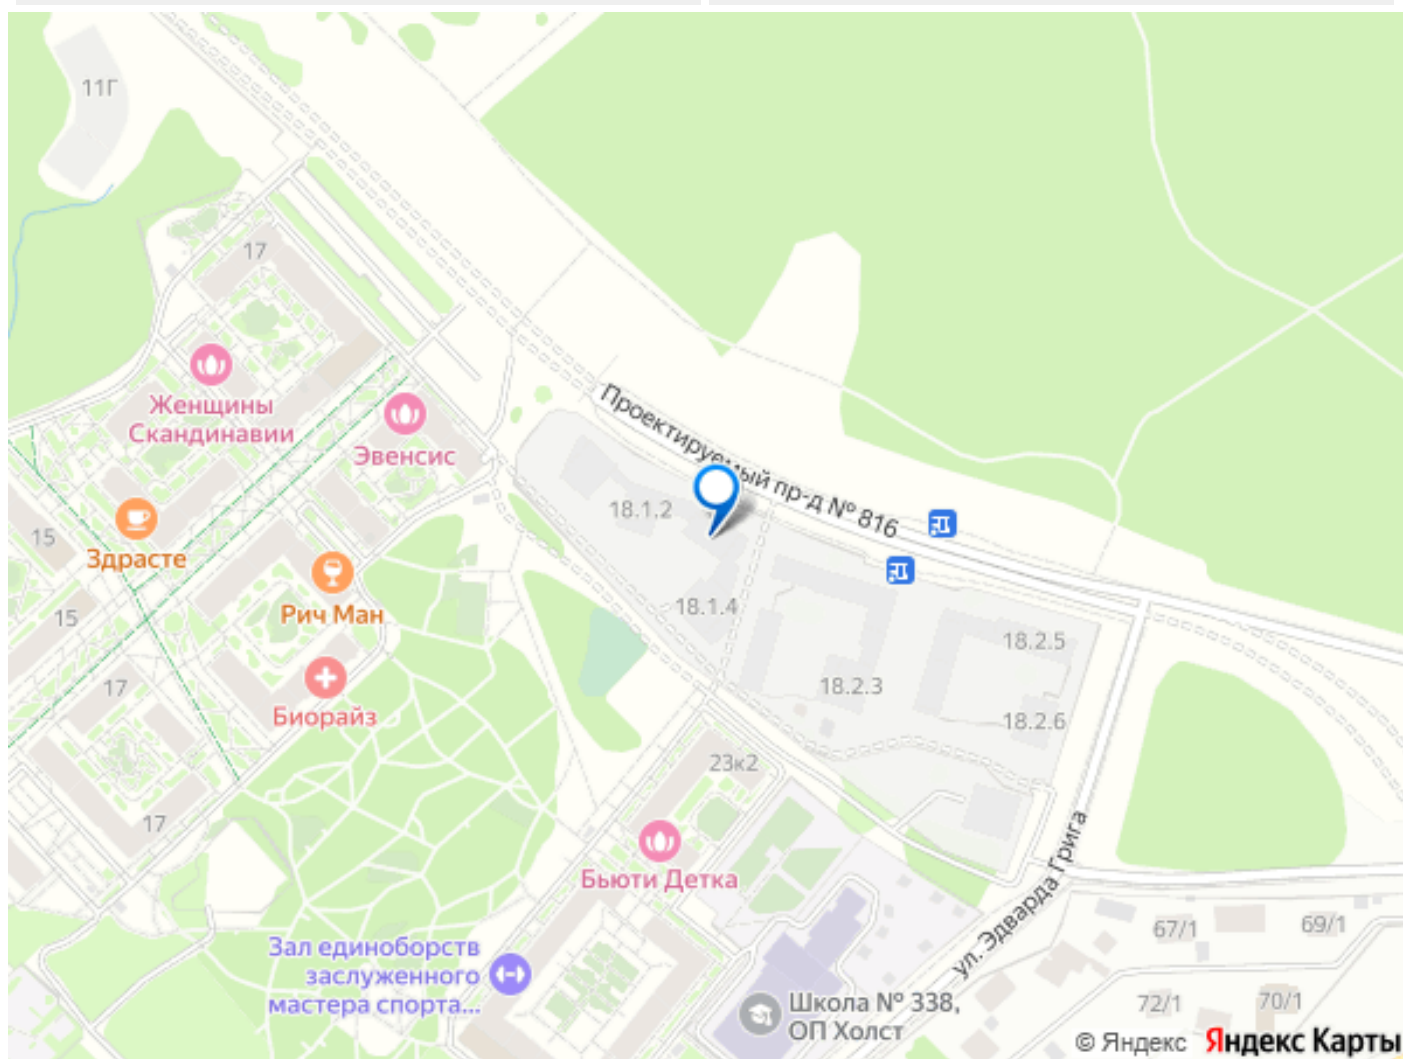

Move.ru - вся недвижимость России