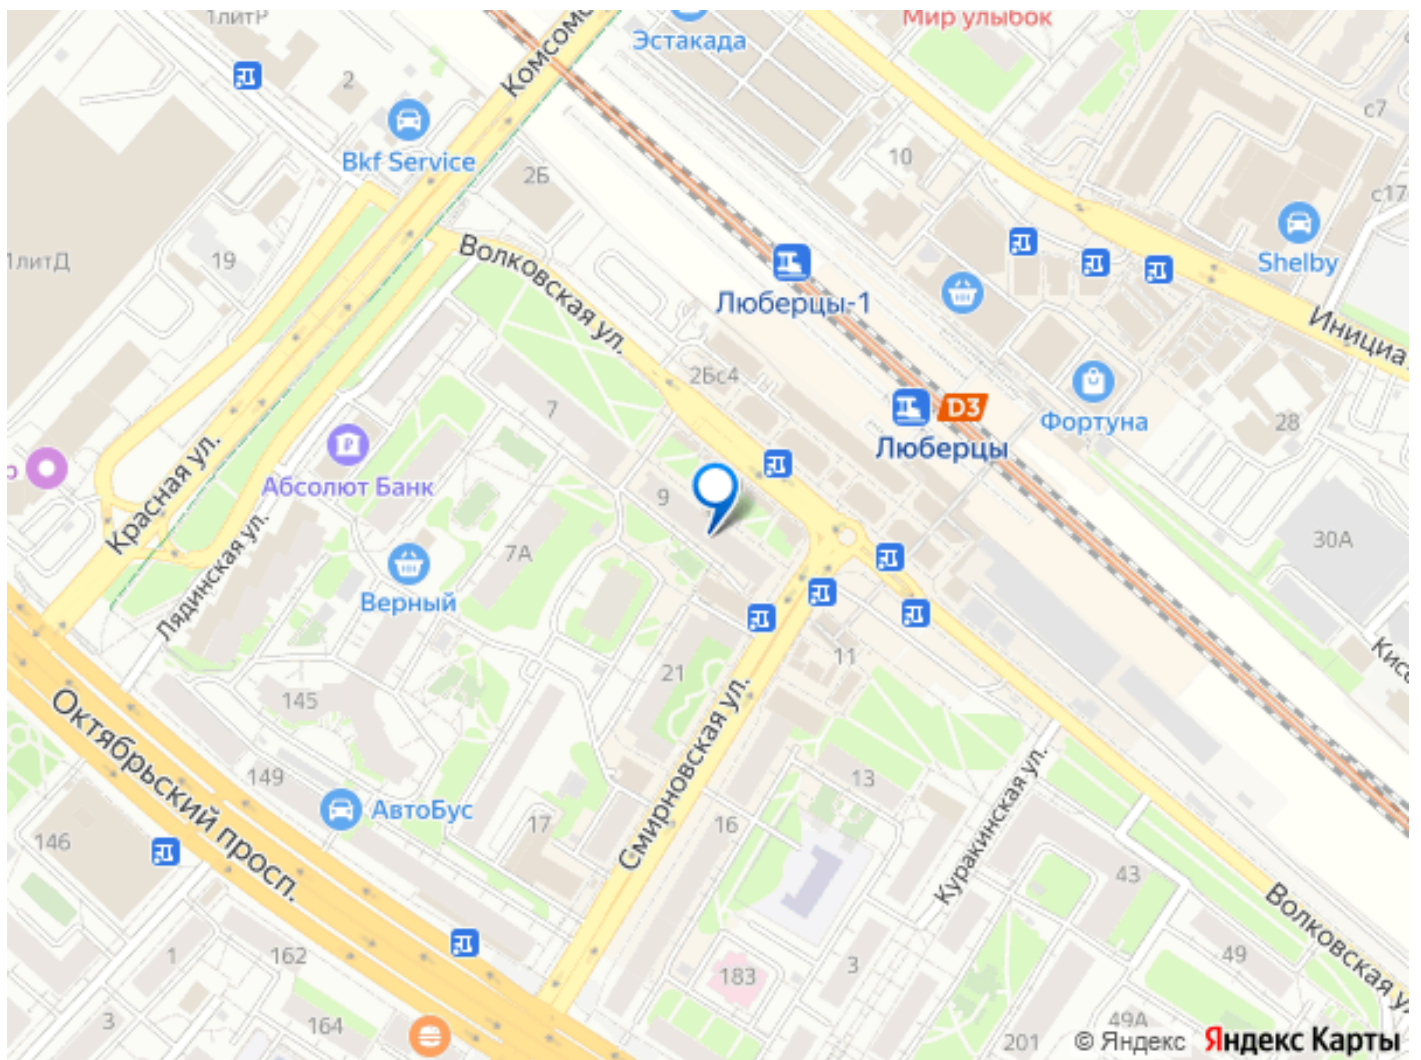

Move.ru - вся недвижимость России