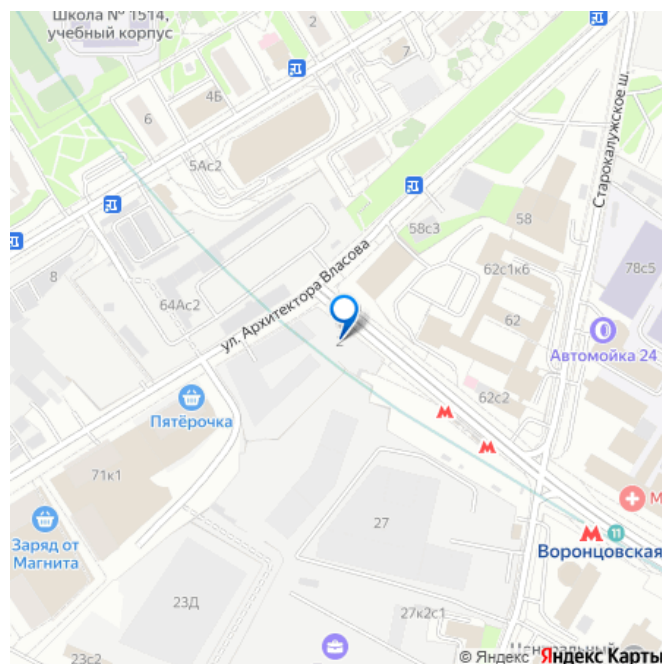

Создано: 23.08.2025 в 02:03

Обновлено: 07.05.2026 в 15:34

Москва, улица Академика Семенихина, 2

97 213 562 ₺

Москва, улица Академика Семенихина, 2

Округ

[ЮЗАО, Обручевский район](#)

ПСН - Помещение свободного назначения

Общая площадь

218.6 м²

Детали объекта

Тип сделки

Продам

Раздел

[Коммерческая недвижимость](#)

Описание

Цена указана с учётом скидки. Предложение действует при 100% оплате и рассрочке.

Выгодный актив: 50% средний рост стоимости за период строительства. На проекте полностью завершены монолитные работы. Возможность возврата НДС после покупки. Продаётся помещение площадью 218.60 кв. м в Level work Воронцовская (от компании Level group), новом бизнес-центре класса А в престижном Обручевском районе Москвы (ЮЗАО). О проекте: - Отличная транспортная доступность: 6 минут пешком от метро Калужская, 1 минута пешком от станции БКЛ «Воронцовская» и 11 минут на автомобиле от ТТК; - 23 этажа и 149 офисов с

<https://move.ru/objects/9287905729>

Level Group, Level Group

79678442643

для заметок