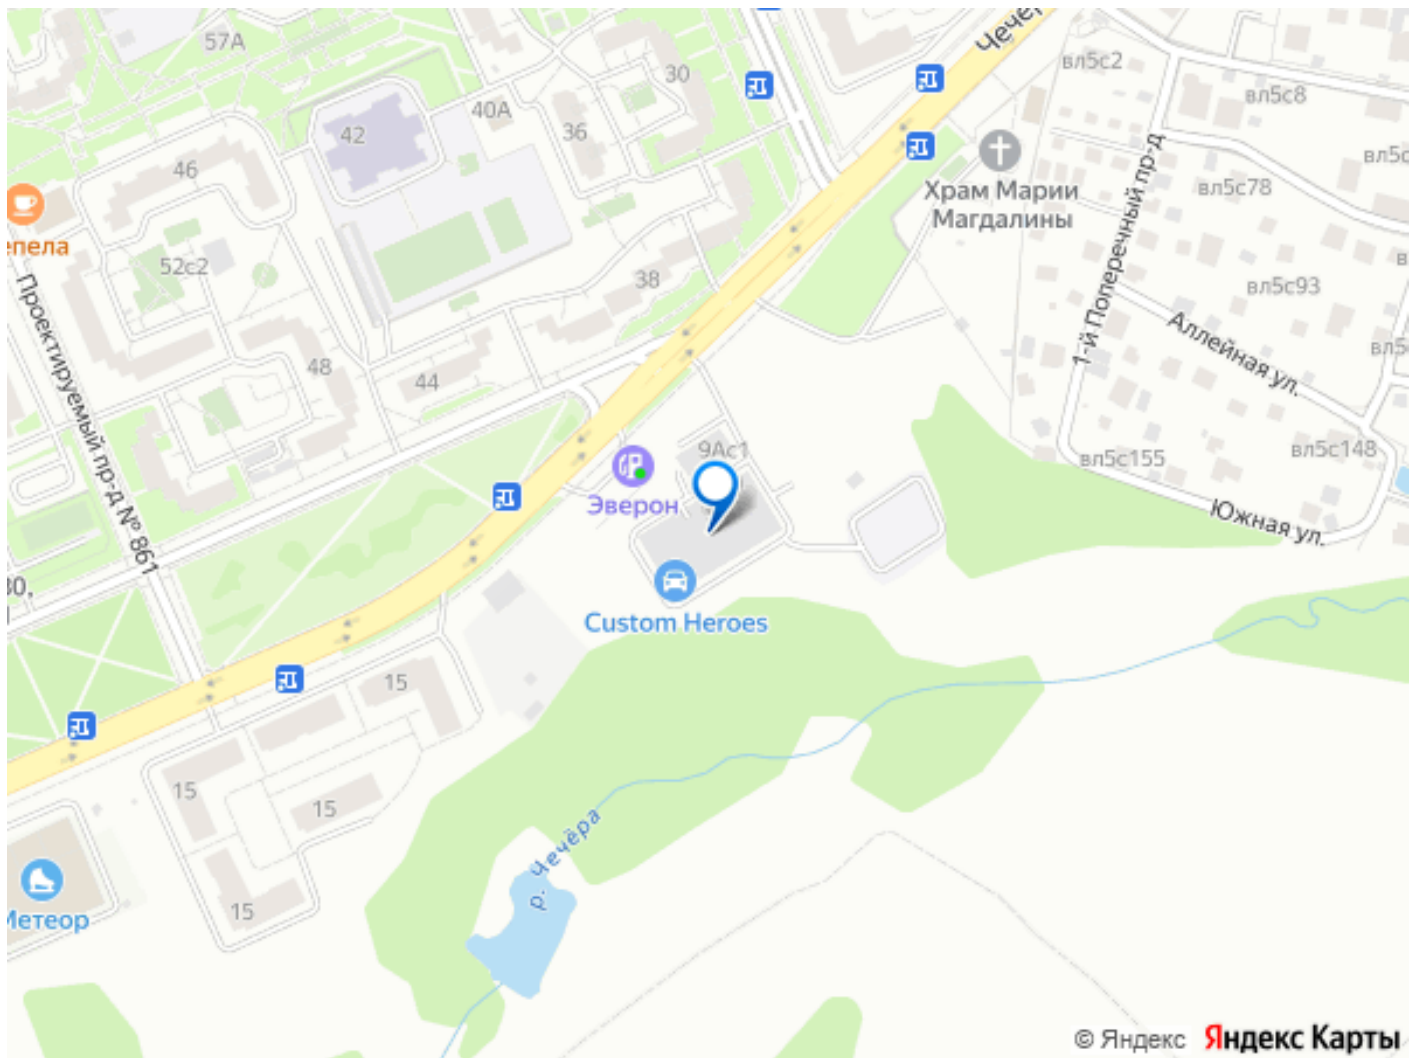

противопожарный водопровод - По два общественных санузла на каждом этаже -  
Высокоскоростной интернет - Электрическая мощность с запасом, возможно увеличение по запросу - Отопление, горячее и холодное водоснабжение Здание разбито на отдельные блоки. Кроме того, в продаже есть и другие помещения разной площади, расположенные с 1 по 6 этаж. Также собственникам доступны: - Въезд на огороженную территорию 24/7 - Парковка - Заезд автомобилей высотой до 2,5 м по рампам (пандусам) с двусторонним движением - Удобный подъезд для разгрузки и загрузки Идеальное место, чтобы открыть автомойку, автосервис, автосалон, шиномонтаж, гараж, склад, типографию, швейный цех, мастерскую, художественную студию, сервис бытовых услуг и многие другие виды бизнеса. Также место предназначено для торговых площадей — ПВЗ, веломаркетов, турагентства, магазинов автозапчастей, бытовой техники, мебели, цветов и других товаров. Здание расположено в удачном для деловой активности районе Южное Бутово. Поблизости есть несколько крупных транспортных артерий — Варшавское шоссе, Симферопольское шоссе, Новотроицкое шоссе, МКАД. Всего 15 минут пешком от м. Улица Горчакова, общественный транспорт ходит к станциям Бутовской линии, МЦД Бутово и Щербинке. Густонаселенный жилой массив и большое количество предприятий обеспечат постоянный поток платежеспособных клиентов. Возможны ИПОТЕКА И ЛИЗИНГ! Оперативный показ. Онлайн показ. ЗВОНИТЕ! Ответим на все вопросы.