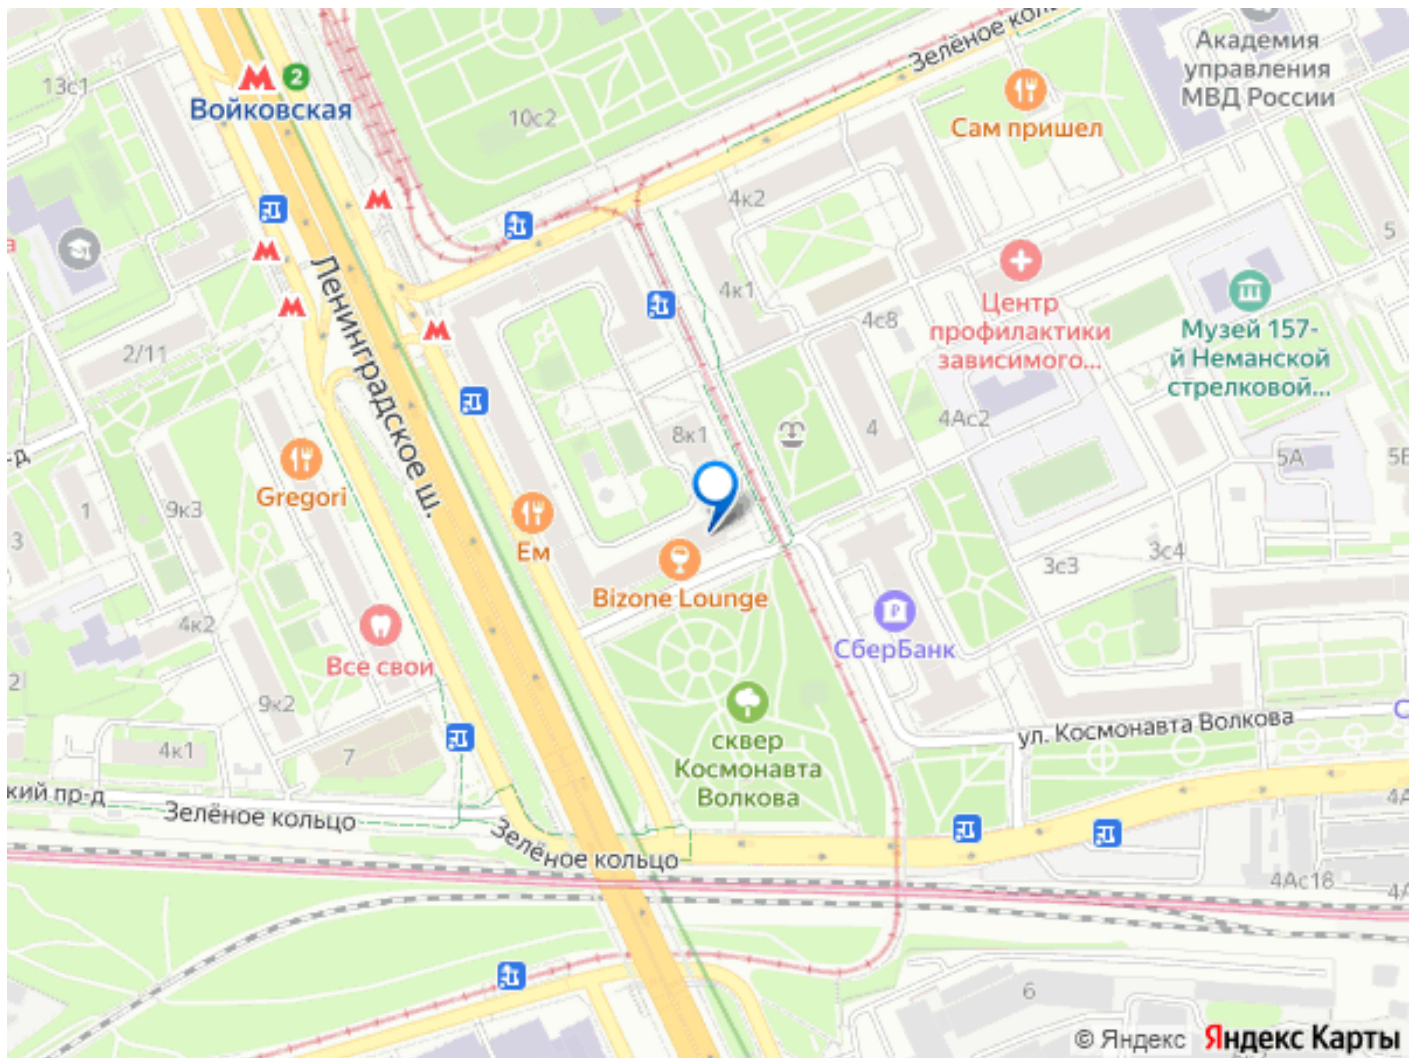

Move.ru - вся недвижимость России